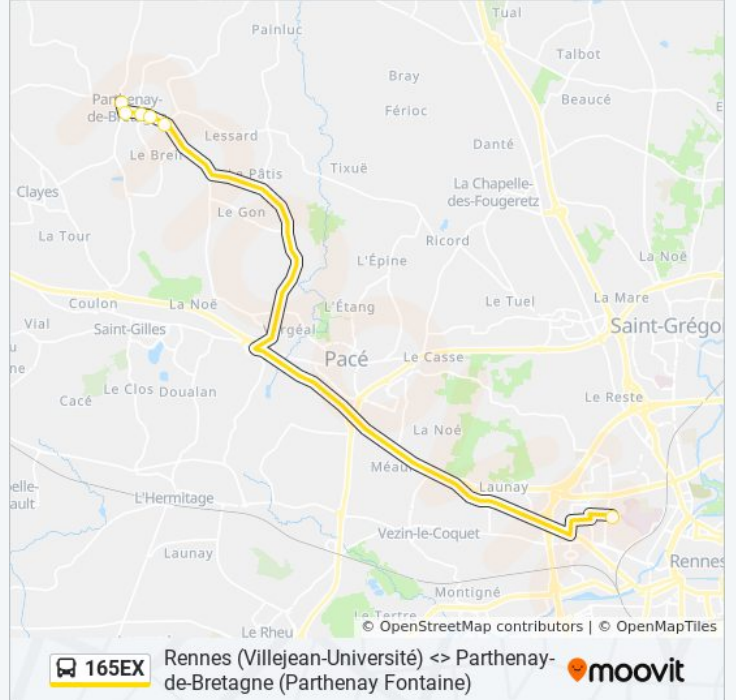

Les horaires et trajets sur une carte de la ligne 165EX de bus sont disponibles dans un fichier PDF hors-ligne sur moovitapp.com. Utilisez le [Appli Moovit](#) pour voir les horaires de bus, train ou métro en temps réel, ainsi que les instructions étape par étape pour tous les transports publics à Rennes.

[À propos de Moovit](#) • [Solutions MaaS](#) • [Pays disponibles](#) • [Communauté Moovit](#)

© 2024 Moovit - Tous droits réservés

**Consultez les horaires
d'arrivée en direct**