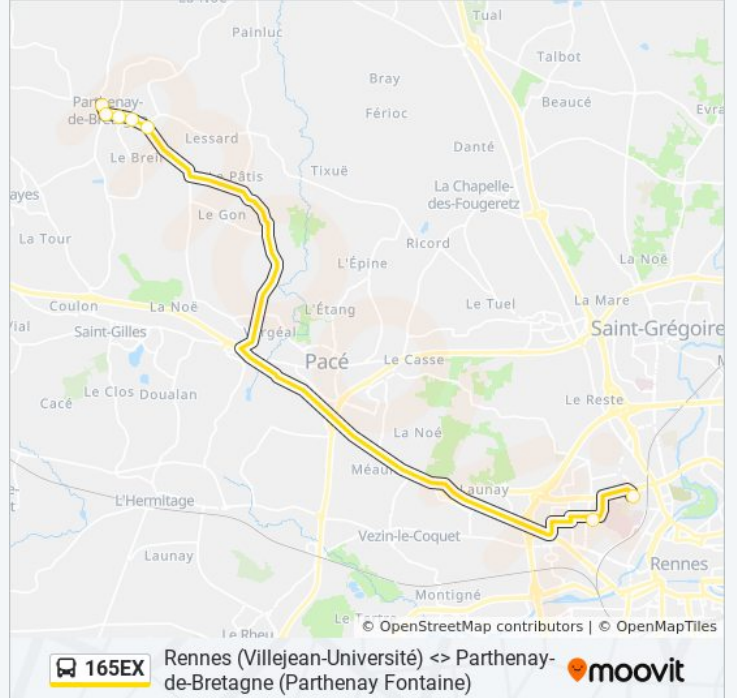

 165EX

Rennes (Villejean-Université) <> Parthenay-de-Bretagne (Parthenay Fontaine)

Téléchargez

La ligne 165EX de bus (Rennes (Villejean-Université) <> Parthenay-de-Bretagne (Parthenay Fontaine)) a 2 itinéraires. Pour les jours de la semaine, les heures de service sont:

(1) Parthenay-De-Bretagne: 18:10(2) Rennes Villejean-Université: 07:21

Utilisez l'application Moovit pour trouver la station de la ligne 165EX de bus la plus proche et savoir quand la prochaine ligne 165EX de bus arrive.

Direction: Parthenay-De-Bretagne

7 arrêts

[VOIR LES HORAIRES DE LA LIGNE](#)

Lycée Basch

Villejean-Université (Quai F)

Placis De La Touche

La Noë

Clos Des Tilleuls

Informations de la ligne 165EX de bus**Direction:** Parthenay-De-Bretagne**Arrêts:** 7**Durée du Trajet:** 31 min**Récapitulatif de la ligne:**

Direction: Rennes Villejean-Université

6 arrêts

[VOIR LES HORAIRES DE LA LIGNE](#)