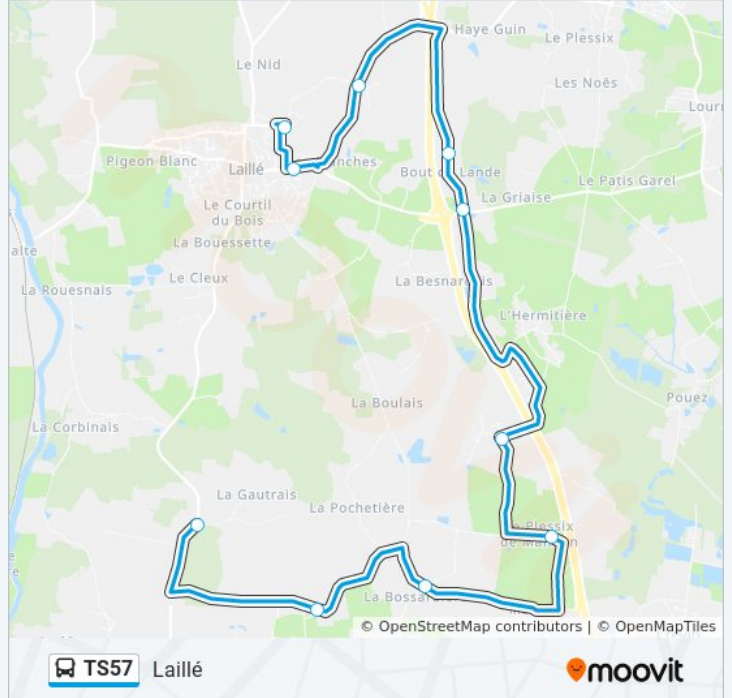

**Direction: Laillé**

10 arrêts

[VOIR LES HORAIRES DE LA LIGNE](#)

Laillé Collège

Point Du Jour

L'Ardrais

Bout De Lande

Estuaires

Montheleu

Le Plessix Mandon

Bossardière

La Gicquelais

Gripay

**Horaires de la ligne TS57 de bus**

Horaires de l'itinéraire Laillé:

lundi	17:05
mardi	17:05
mercredi	12:25
jeudi	17:05
vendredi	17:05
samedi	Pas Opérationnel
dimanche	Pas Opérationnel

**Informations de la ligne TS57 de bus****Direction:** Laillé**Arrêts:** 10**Durée du Trajet:** 28 min**Récapitulatif de la ligne:**

**Direction: Laillé Collège**

10 arrêts

[VOIR LES HORAIRES DE LA LIGNE](#)