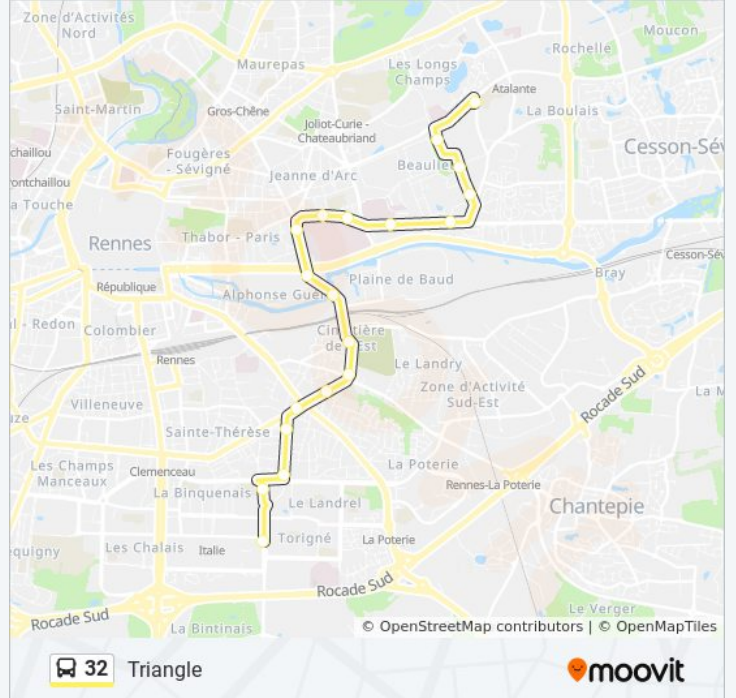

Direction: Beaulieu lut

19 arrêts

[VOIR LES HORAIRES DE LA LIGNE](#)

Triangle
Binquenais Le Moine
Gide
Langevin
Bourgeois
Le Dantec
Villebois-Mareuil
Cimetière De L'Est
Chardonnet
Pont De Strasbourg
Durafour Strasbourg
Hôpital Régnier
Moulin De Joué
Piletière
Tournebride
Beaulieu Chimie
Beaulieu Insa
Beaulieu Restau U
lut

Informations de la ligne 32 de bus**Direction:** Beaulieu lut**Arrêts:** 19**Durée du Trajet:** 20 min**Récapitulatif de la ligne:**

Direction: Triangle

19 arrêts

[VOIR LES HORAIRES DE LA LIGNE](#)

lut

Beaulieu Restau U

Horaires de la ligne 32 de bus

Horaires de l'itinéraire Triangle:

lundi	07:25 - 19:18
mardi	07:25 - 19:18
mercredi	07:25 - 19:18
jeudi	07:25 - 19:18
vendredi	07:25 - 19:18
samedi	Pas Opérationnel
dimanche	Pas Opérationnel

Informations de la ligne 32 de bus

Direction: Triangle

Arrêts: 19

Durée du Trajet: 22 min

Récapitulatif de la ligne:

Les horaires et trajets sur une carte de la ligne 32 de bus sont disponibles dans un fichier PDF hors-ligne sur moovitapp.com. Utilisez le [Appli Moovit](#) pour voir les horaires de bus, train ou métro en temps réel, ainsi que les instructions étape par étape pour tous les transports publics à Rennes.