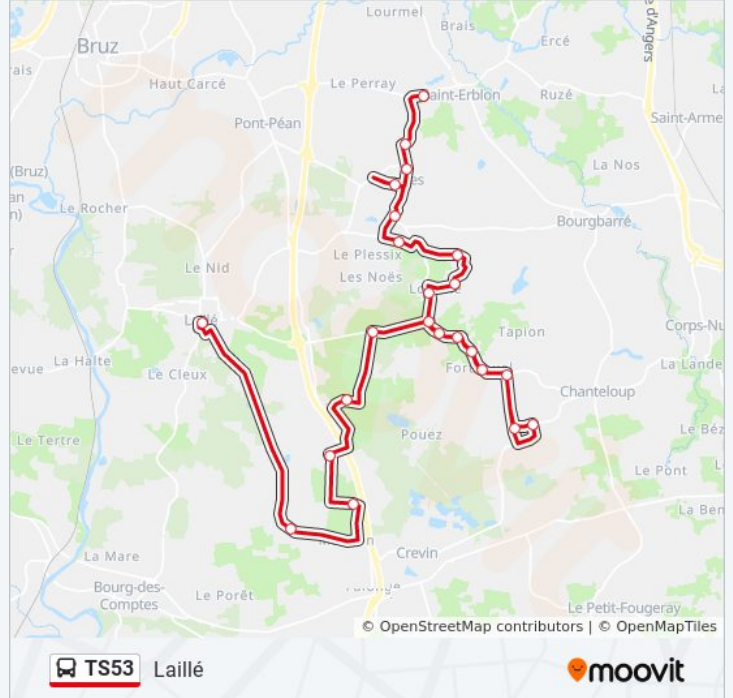

**Informations de la ligne TS53 de bus**

**Direction:** Laillé

**Arrêts:** 23

**Durée du Trajet:** 58 min

**Récapitulatif de la ligne:**

Bossardière

Lailié Eglise

Les horaires et trajets sur une carte de la ligne TS53 de bus sont disponibles dans un fichier PDF hors-ligne sur moovitapp.com. Utilisez le [Appli Moovit](#) pour voir les horaires de bus, train ou métro en temps réel, ainsi que les instructions étape par étape pour tous les transports publics à Rennes.