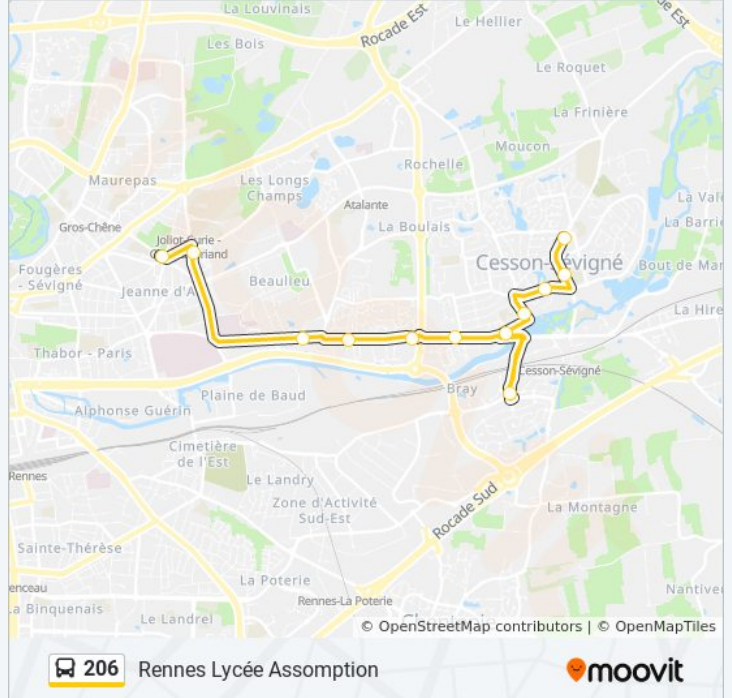

Utilisez l'application Moovit pour trouver la station de la ligne 206 de bus la plus proche et savoir quand la prochaine ligne 206 de bus arrive.

Direction: Cesson-Sévigné

17 arrêts

[VOIR LES HORAIRES DE LA LIGNE](#)

Informations de la ligne 206 de bus**Direction:** Cesson-Sévigné**Arrêts:** 17**Durée du Trajet:** 29 min**Récapitulatif de la ligne:**

Direction: Rennes Lycée Assomption

12 arrêts

[VOIR LES HORAIRES DE LA LIGNE](#)

Champs Péans

Tournebride

Turmel

Assomption

Horaires de la ligne 206 de bus

Horaires de l'itinéraire Rennes Lycée Assomption:

lundi	07:27
mardi	07:27
mercredi	07:27
jeudi	07:27
vendredi	07:27
samedi	Pas Opérationnel
dimanche	Pas Opérationnel

Informations de la ligne 206 de bus

Direction: Rennes Lycée Assomption

Arrêts: 12

Durée du Trajet: 28 min

Récapitulatif de la ligne:

Direction: Rennes Lycée Assomption

12 arrêts

[VOIR LES HORAIRES DE LA LIGNE](#)