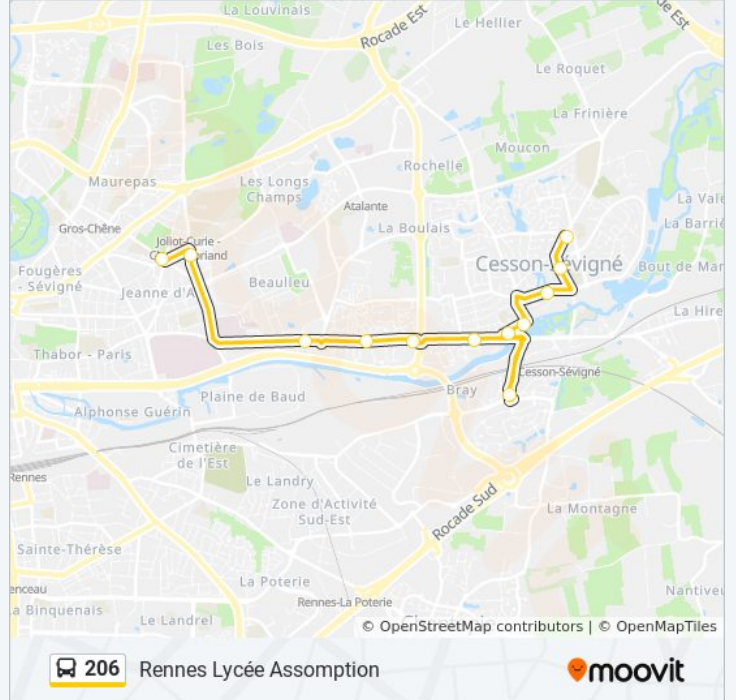

Utilisez l'application Moovit pour trouver la station de la ligne 206 de bus la plus proche et savoir quand la prochaine ligne 206 de bus arrive.

Direction: Cesson-Sévigné

17 arrêts

[VOIR LES HORAIRES DE LA LIGNE](#)

Informations de la ligne 206 de bus

Direction: Rennes Lycée Assomption

Arrêts: 12

Durée du Trajet: 28 min

Récapitulatif de la ligne:

Direction: Rennes Lycée Assomption

12 arrêts

[VOIR LES HORAIRES DE LA LIGNE](#)

lundi	17:00
mardi	17:00
mercredi	Pas Opérationnel
jeudi	17:00
vendredi	17:00
samedi	Pas Opérationnel
dimanche	Pas Opérationnel

Informations de la ligne 206 de bus

Direction: Rennes Lycée Assomption

Arrêts: 12

Durée du Trajet: 25 min

Récapitulatif de la ligne:

Les horaires et trajets sur une carte de la ligne 206 de bus sont disponibles dans un fichier PDF hors-ligne sur moovitapp.com. Utilisez le [Appli Moovit](#) pour voir les horaires de bus, train ou métro en temps réel, ainsi que les instructions étape par étape pour tous les transports publics à Rennes.