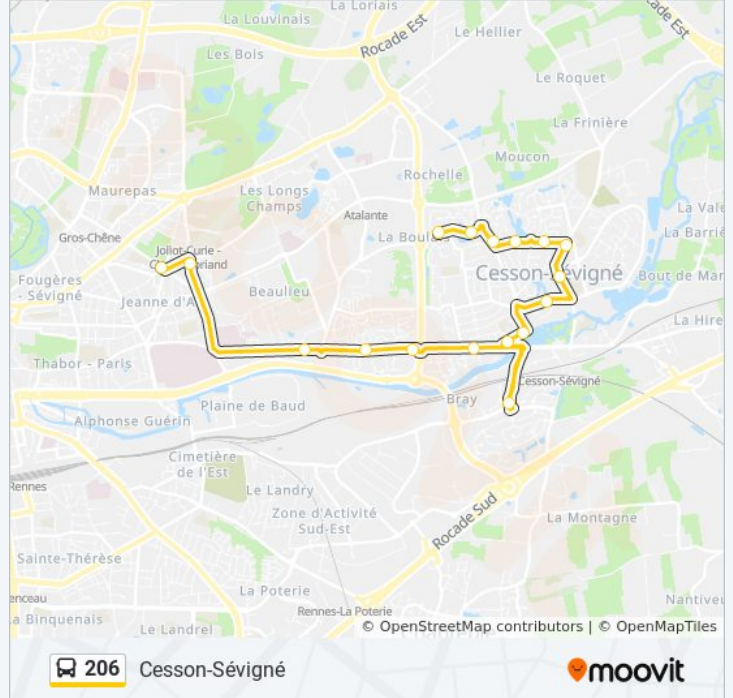

Utilisez l'application Moovit pour trouver la station de la ligne 206 de bus la plus proche et savoir quand la prochaine ligne 206 de bus arrive.

Direction: Cesson-Sévigné

17 arrêts

[VOIR LES HORAIRES DE LA LIGNE](#)

Vilaine

Cesson Mairie

Cesson Piscine

Métairies Chalotais

La Coulée

Fontenelle

Mare Pavée

Les Lacs

Informations de la ligne 206 de bus**Direction:** Cesson-Sévigné**Arrêts:** 17**Durée du Trajet:** 29 min**Récapitulatif de la ligne:**

Direction: Rennes Lycée Assomption

12 arrêts

[VOIR LES HORAIRES DE LA LIGNE](#)