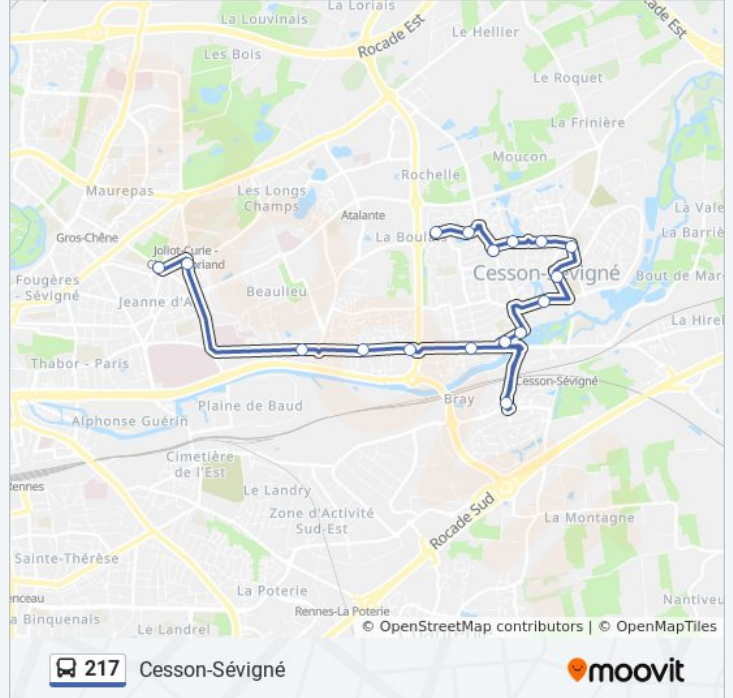

217

Cesson-Sévigné

Téléchargez

La ligne 217 de bus (Cesson-Sévigné) a 2 itinéraires. Pour les jours de la semaine, les heures de service sont:

(1) Cesson-Sévigné: 15:53 - 18:03(2) Rennes: 08:20

Utilisez l'application Moovit pour trouver la station de la ligne 217 de bus la plus proche et savoir quand la prochaine ligne 217 de bus arrive.

Direction: Cesson-Sévigné

17 arrêts

[VOIR LES HORAIRES DE LA LIGNE](#)

Assomption

Turmel

Tournebride

Champs Péans

Taillis

Fontenelle

Mare Pavée

Les Lacs

Cormier

Horaires de la ligne 217 de bus

Horaires de l'itinéraire Cesson-Sévigné:

lundi	15:53 - 18:03
mardi	15:53 - 18:03
mercredi	Pas Opérationnel
jeudi	15:53 - 18:03
vendredi	15:53 - 18:03
samedi	Pas Opérationnel
dimanche	Pas Opérationnel

Informations de la ligne 217 de bus**Direction:** Cesson-Sévigné**Arrêts:** 17**Durée du Trajet:** 30 min**Récapitulatif de la ligne:**

Direction: Rennes

17 arrêts

[VOIR LES HORAIRES DE LA LIGNE](#)

Cormier
 Les Lacs
 Mare Pavée
 Fontenelle
 La Coulée
 Bourgchevreuil
 Cesson Piscine
 Cesson Mairie
 Vilaine
 Sports Et Nature
 Monniais
 Hublais
 Taillis
 Champs Péans
 Tournebride
 Turmel
 Assomption