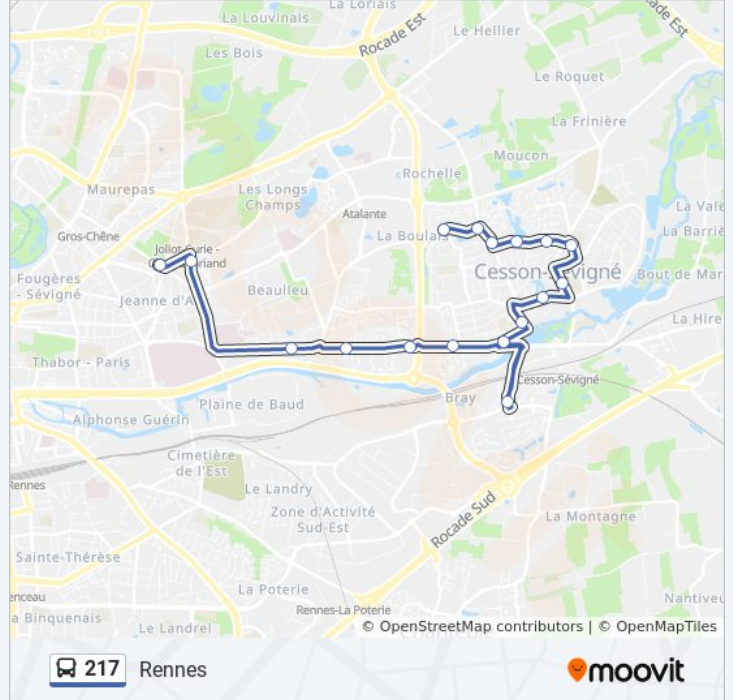

Direction: Cesson-Sévigné

17 arrêts

[VOIR LES HORAIRES DE LA LIGNE](#)

Assomption

Turmel

Tournebride

Champs Péans

Taillis

Informations de la ligne 217 de bus**Direction:** Cesson-Sévigné**Arrêts:** 17**Durée du Trajet:** 30 min**Récapitulatif de la ligne:**

Direction: Rennes

17 arrêts

[VOIR LES HORAIRES DE LA LIGNE](#)

Cormier
 Les Lacs
 Mare Pavée
 Fontenelle
 La Coulée
 Bourgchevreuil
 Cesson Piscine
 Cesson Mairie
 Vilaine
 Sports Et Nature
 Monniais
 Hublais
 Taillis
 Champs Péans
 Tournebride
 Turmel
 Assomption

Horaires de la ligne 217 de bus

Horaires de l'itinéraire Rennes:

lundi	08:20
mardi	08:20
mercredi	08:20
jeudi	08:20
vendredi	08:20
samedi	Pas Opérationnel
dimanche	Pas Opérationnel

Informations de la ligne 217 de bus

Direction: Rennes

Arrêts: 17

Durée du Trajet: 30 min

Récapitulatif de la ligne:

Les horaires et trajets sur une carte de la ligne 217 de bus sont disponibles dans un fichier PDF hors-ligne sur moovitapp.com. Utilisez le [Appli Moovit](#) pour voir les horaires de bus, train ou métro en temps réel, ainsi que les instructions étape par étape pour tous les transports publics à Rennes.