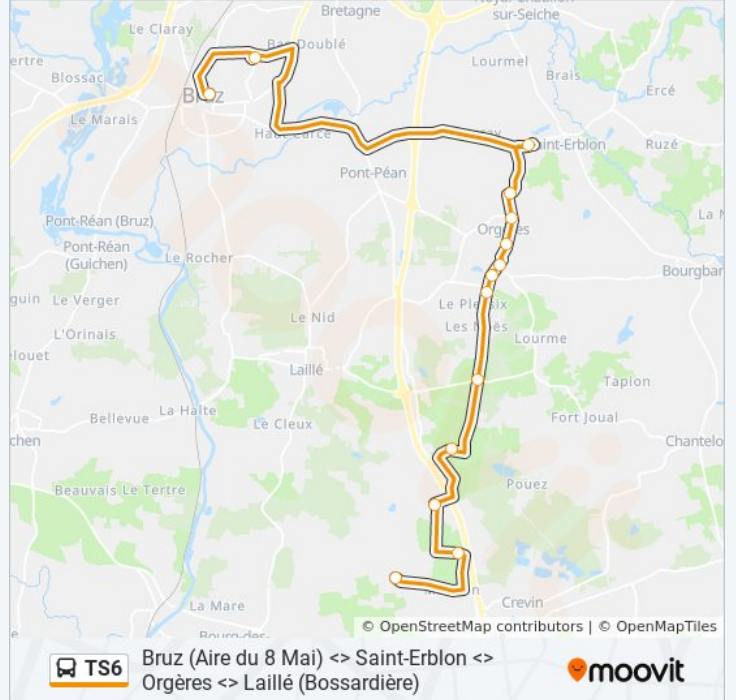

## Informations de la ligne TS6 de bus

**Direction:** Laillé Orgères Saint-Erblon

**Arrêts:** 14

**Durée du Trajet:** 42 min

**Récapitulatif de la ligne:**

Les horaires et trajets sur une carte de la ligne TS6 de bus sont disponibles dans un fichier PDF hors-ligne sur [moovitapp.com](https://moovitapp.com). Utilisez le [Appli Moovit](#) pour voir les horaires de bus, train ou métro en temps réel, ainsi que les instructions étape par étape pour tous les transports publics à Rennes.