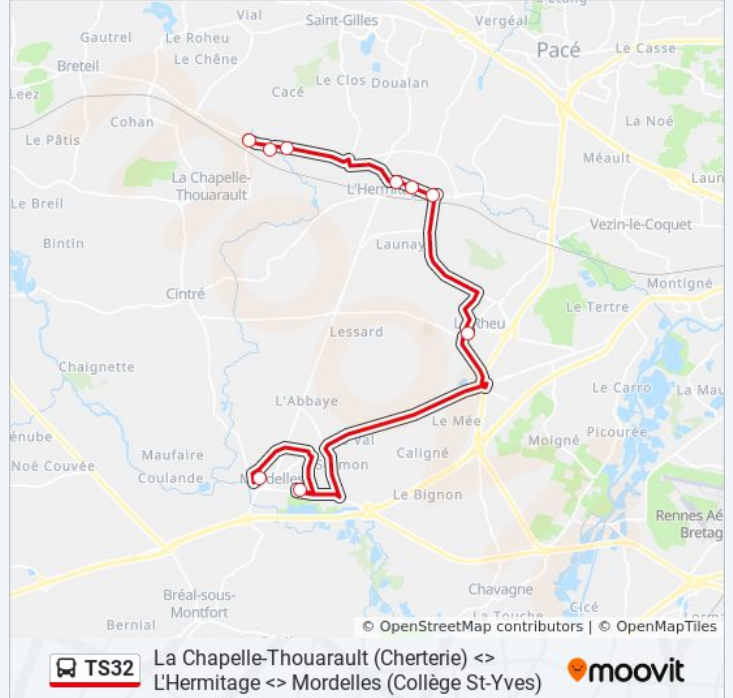

La Chapelle-Thouarault (Cherterie) <> L'Hermitage <> Mordelles (Collège St-Yves)

Téléchargez

La ligne TS32 de bus (La Chapelle-Thouarault (Cherterie) <> L'Hermitage <> Mordelles (Collège St-Yves)) a 2 itinéraires. Pour les jours de la semaine, les heures de service sont:

(1) L'Hermitage Saint-Gilles Chapelle-Des-Fgtz: 17:10(2) Mordelles: 07:31

Utilisez l'application Moovit pour trouver la station de la ligne TS32 de bus la plus proche et savoir quand la prochaine ligne TS32 de bus arrive.

Direction: L'Hermitage Saint-Gilles Chapelle-Des-Fgtz

9 arrêts

[VOIR LES HORAIRES DE LA LIGNE](#)

Collège St-Yves
Morvan Lebesque
L'Autre Lieu
Clairefontaine
Village
L'Hermitage Centre
Pont Harel
Champ Rouget
Cherterie

Informations de la ligne TS32 de bus**Direction:** L'Hermitage Saint-Gilles Chapelle-Des-Fgtz**Arrêts:** 9**Durée du Trajet:** 42 min**Récapitulatif de la ligne:**

Direction: Mordelles

9 arrêts

[VOIR LES HORAIRES DE LA LIGNE](#)