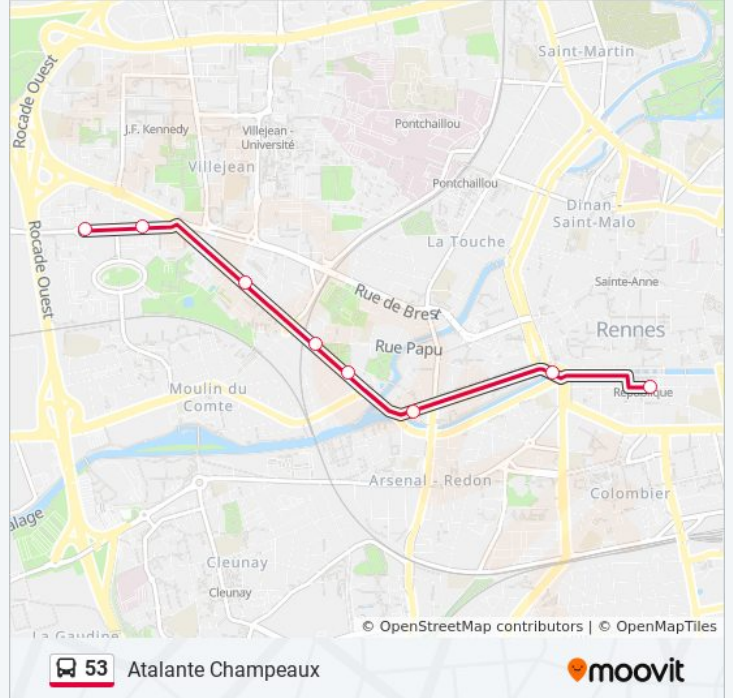

Utilisez l'application Moovit pour trouver la station de la ligne 53 de bus la plus proche et savoir quand la prochaine ligne 53 de bus arrive.

**Direction: Atalante Champeaux**

8 arrêts

[VOIR LES HORAIRES DE LA LIGNE](#)

République (Quai L)

Pont De Bretagne

Chèques Postaux

Guilloux

Marbeuf

Agrocampus

Merlin

Colin

**Informations de la ligne 53 de bus****Direction:** Atalante Champeaux**Arrêts:** 8**Durée du Trajet:** 12 min**Récapitulatif de la ligne:**

## Direction: Rennes République

28 arrêts

[VOIR LES HORAIRES DE LA LIGNE](#)

- Ville Aux Archers
- Place De La Mairie
- Rochers
- Piardière
- Grippière
- Hautière
- Esat La Hautière
- L'Hermitage Gare
- L'Hermitage Centre
- Village
- Clairefontaine
- Noë Biche
- Haie De Terre
- Vallée
- Lion D'Or
- Vezein Centre
- Champs Bleus
- Tertre