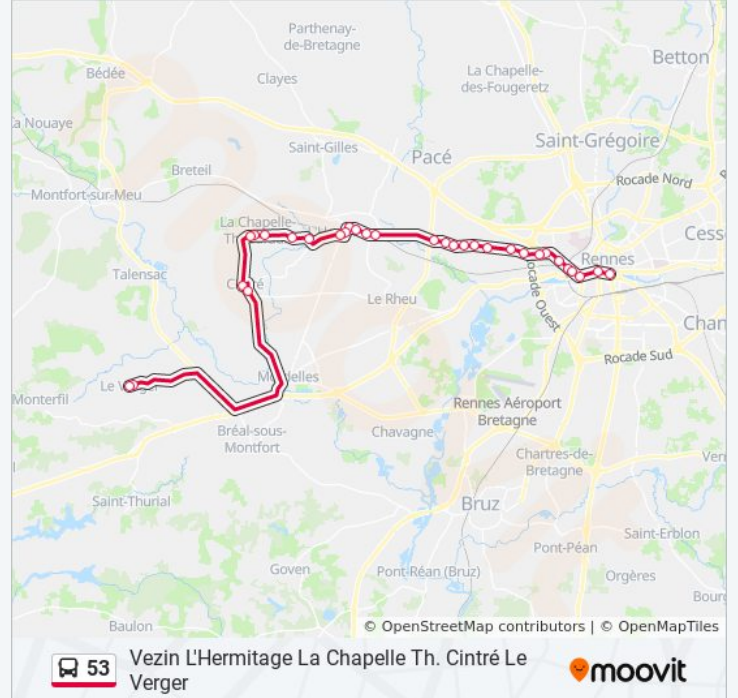

## Informations de la ligne 53 de bus

**Direction:** Rennes République

**Arrêts:** 28

**Durée du Trajet:** 34 min

**Récapitulatif de la ligne:**

- Champ Noël
- Petit Champeaux
- Colin
- Merlin
- Agrocampus
- Marbeuf
- Guilloux
- Chèques Postaux
- Pont De Bretagne
- République (Quai L)

**Informations de la ligne 53 de bus**

**Direction:** Vezin L'Hermitage La Chapelle Th. Cintré Le Verger

**Arrêts:** 31

**Durée du Trajet:** 40 min

**Récapitulatif de la ligne:**

Village

L'Hermitage Centre

L'Hermitage Gare

Hautière

Grippière

Piardière

Rochers

Place De La Mairie

Ville Aux Archers

Chêne Vert

Saint-Melaine

Bouvrais

Le Verger Eglise

**Direction: Vezin-Le-C - L'Hermitage - La Chapelle-Thourault**

28 arrêts

[VOIR LES HORAIRES DE LA LIGNE](#)

République (Quai L)

Pont De Bretagne

Chèques Postaux