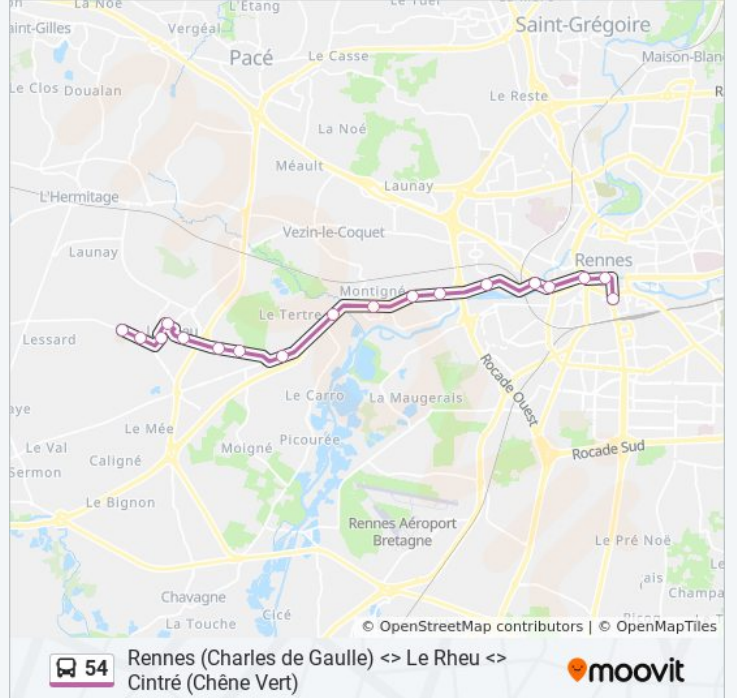

**Direction: Le Rheu**

18 arrêts

[VOIR LES HORAIRES DE LA LIGNE](#)

Charles De Gaulle

République (Quai E)

Pont De Bretagne

Chèques Postaux

Guilloux Lorient

Genêts

Bouleaux

L'Autre Lieu

Champs Freslons

Lycée Monod

**Horaires de la ligne 54 de bus**

Horaires de l'itinéraire Le Rheu:

lundi	08:05 - 13:56
mardi	08:05 - 13:56
mercredi	08:05 - 13:56
jeudi	08:05 - 13:56
vendredi	08:05 - 13:56
samedi	10:46 - 19:11
dimanche	11:16 - 21:45

**Informations de la ligne 54 de bus****Direction:** Le Rheu**Arrêts:** 18**Durée du Trajet:** 32 min**Récapitulatif de la ligne:**

## Direction: Le Rheu - Cintré

21 arrêts

[VOIR LES HORAIRES DE LA LIGNE](#)

Charles De Gaulle  
 République (Quai E)  
 Pont De Bretagne  
 Chèques Postaux  
 Guilloux Lorient  
 Géniaux  
 Lemaistre  
 Berthault  
 Trois Marches  
 Plessix Saucourt  
 Pont D'Avoine  
 Les Pins  
 Barberais  
 Genêts  
 Bouleaux  
 L'Autre Lieu  
 Champs Freslons  
 Lycée Monod