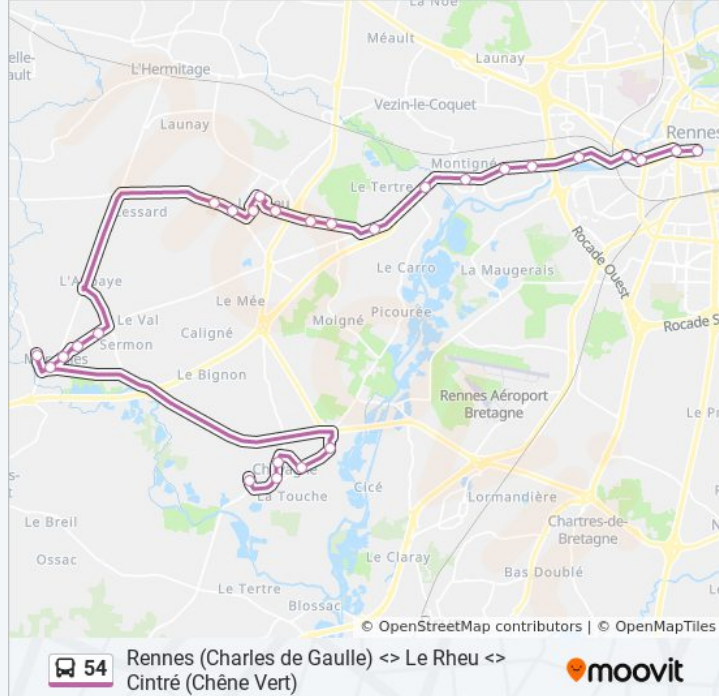

**Direction: Le Rheu**

18 arrêts

[VOIR LES HORAIRES DE LA LIGNE](#)

Charles De Gaulle

République (Quai E)

Pont De Bretagne

Chèques Postaux

Guilloux Lorient

## Informations de la ligne 54 de bus

**Direction:** Le Rheu - Mordelles - Chavagne

**Arrêts:** 27

**Durée du Trajet:** 49 min

**Récapitulatif de la ligne:**

Mordelles Lilas

Mordelles Mairie

Mordelles Eglise

## Direction: Rennes Charles De Gaulle

22 arrêts

[VOIR LES HORAIRES DE LA LIGNE](#)

Chêne Vert

Saint-Melaine

Noë Diolé

Lycée Monod

Champs Freslons

L'Autre Lieu

Bouleaux

Genêts

Barberais

Les Pins

Pont D'Avoine

Plessix Saucourt

Trois Marches