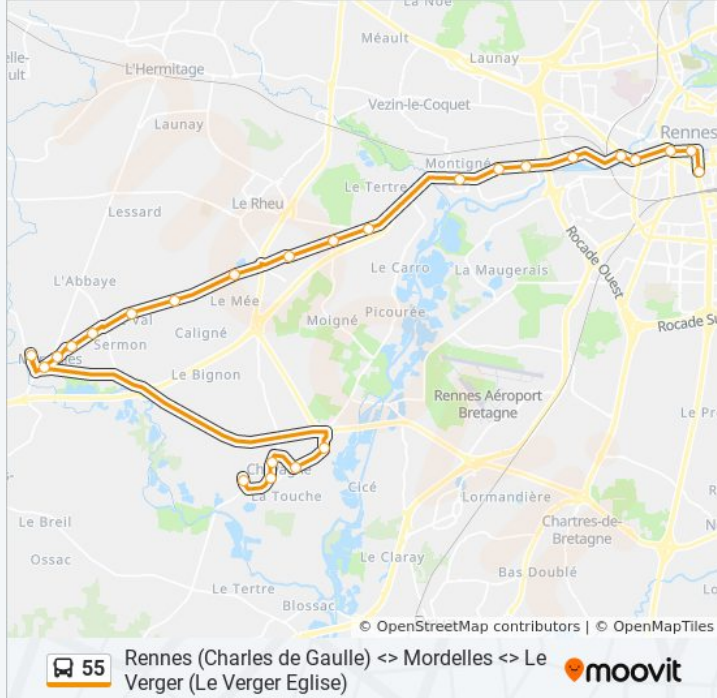

Charles De Gaulle
 République (Quai E)
 Pont De Bretagne
 Chèques Postaux
 Guilloux Lorient
 Géniaux
 Lemaistre
 Berthault
 Trois Marches
 Pont D'Avoine
 Mahomat
 Gerhoui
 Vivier Des Bois
 Grande Fontaine
 Croix Igon
 Gretay
 Mordelles Lilas
 Mordelles Mairie

Informations de la ligne 55 de bus

Direction: Mordelles - Chavagne

Arrêts: 25

Durée du Trajet: 47 min

Récapitulatif de la ligne:

Mordelles Eglise

Mordelles Pâtis

Grippay

Avenir

Alfred De Musset

Calvaire

Croix Blanche

Direction: Mordelles - Le Verger

22 arrêts

[VOIR LES HORAIRES DE LA LIGNE](#)

Charles De Gaulle

République (Quai E)

Pont De Bretagne

Chèques Postaux

Guilloux Lorient

Géniaux

Lemaistre

Berthault

Trois Marches