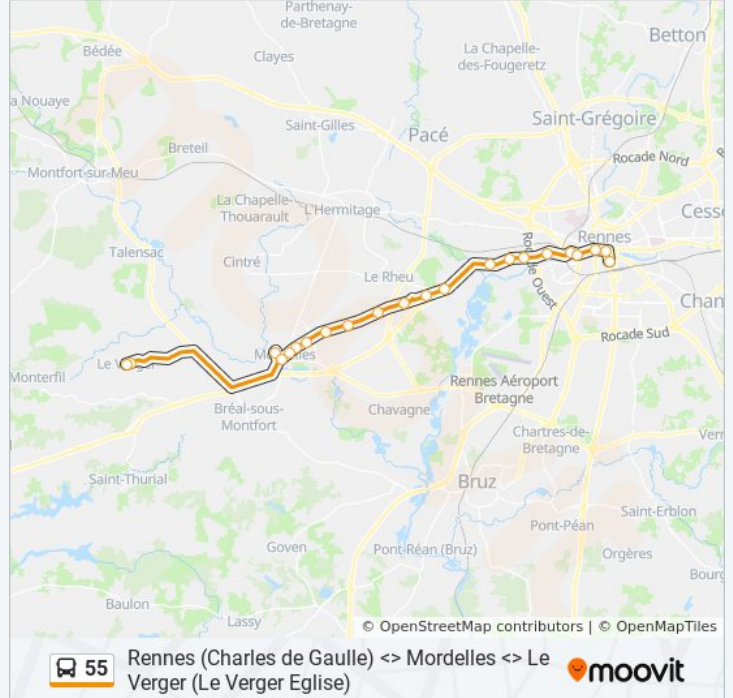

République (Quai E)

Pont De Bretagne

Chèques Postaux

Guilloux Lorient

Géniaux

Lemaistre

Berthault

Trois Marches

Informations de la ligne 55 de bus

Direction: Mordelles - Le Verger

Arrêts: 22

Durée du Trajet: 44 min

Récapitulatif de la ligne:

Mordelles Eglise
Mordelles Pâtis
Bouvrais
Le Verger Eglise

Direction: Rennes Charles De Gaulle

26 arrêts

[VOIR LES HORAIRES DE LA LIGNE](#)

Croix Blanche
Calvaire
Alfred De Musset
Avenir
Grippay
Mordelles Pâtis
Mordelles Eglise
Mordelles Mairie
Mordelles Lilas
Gretay
Croix Igon
Grande Fontaine
Vivier Des Bois
Gerhoui
Mahomat
Pont D'Avoine
Trois Marches
Berthault

Informations de la ligne 55 de bus

Direction: Rennes Charles De Gaulle

Arrêts: 26

Durée du Trajet: 45 min

Récapitulatif de la ligne:

Lemaistre

Géniaux

Guilloux Lorient