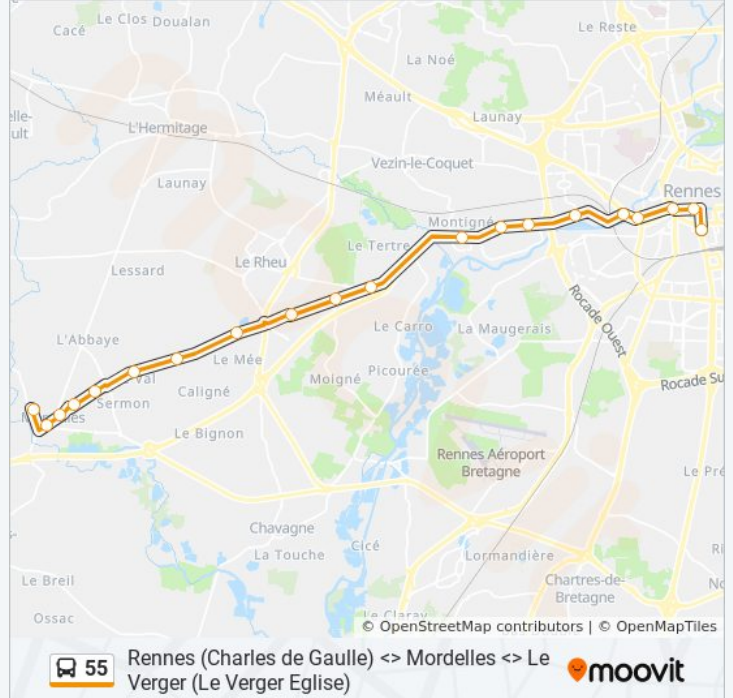

Rennes (Charles de Gaulle) <> Mordelles <> Le Verger
(Le Verger Eglise)

Téléchargez

La ligne 55 de bus (Rennes (Charles de Gaulle) <> Mordelles <> Le Verger (Le Verger Eglise)) a 4 itinéraires. Pour les jours de la semaine, les heures de service sont:

(1) Mordelles: 07:16 - 20:51(2) Mordelles - Chavagne: 09:46 - 19:46(3) Mordelles - Le Verger: 06:11 - 20:16(4) Rennes Charles De Gaulle: 06:10 - 20:44

Utilisez l'application Moovit pour trouver la station de la ligne 55 de bus la plus proche et savoir quand la prochaine ligne 55 de bus arrive.

Direction: Mordelles

20 arrêts

[VOIR LES HORAIRES DE LA LIGNE](#)

Charles De Gaulle
République (Quai E)
Pont De Bretagne
Chèques Postaux
Guilloux Lorient
Géniaux
Lemaistre
Berthault
Trois Marches
Pont D'Avoine
Mahomat
Gerhoui
Vivier Des Bois
Grande Fontaine
Croix Ignon
Gretay
Mordelles Lilas
Mordelles Mairie
Mordelles Eglise
Mordelles Pâtis

Informations de la ligne 55 de bus**Direction:** Mordelles**Arrêts:** 20**Durée du Trajet:** 39 min**Récapitulatif de la ligne:**

Direction: Mordelles - Chavagne

25 arrêts

[VOIR LES HORAIRES DE LA LIGNE](#)