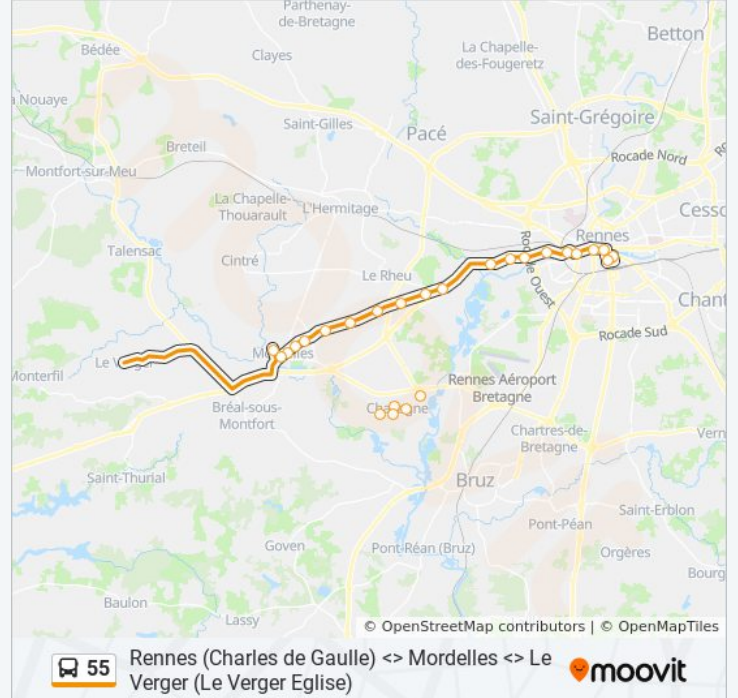

Lemaistre

Géniaux

Guilloux Lorient

Chèques Postaux

Pont De Bretagne

République

Liberté Tnb

Charles De Gaulle

Les horaires et trajets sur une carte de la ligne 55 de bus sont disponibles dans un fichier PDF hors-ligne sur moovitapp.com. Utilisez le [Appli Moovit](#) pour voir les horaires de bus, train ou métro en temps réel, ainsi que les instructions étape par étape pour tous les transports publics à Rennes.

[À propos de Moovit](#) · [Solutions MaaS](#) · [Pays disponibles](#) · [Communauté Moovit](#)

© 2024 Moovit - Tous droits réservés

**Consultez les horaires
d'arrivée en direct**