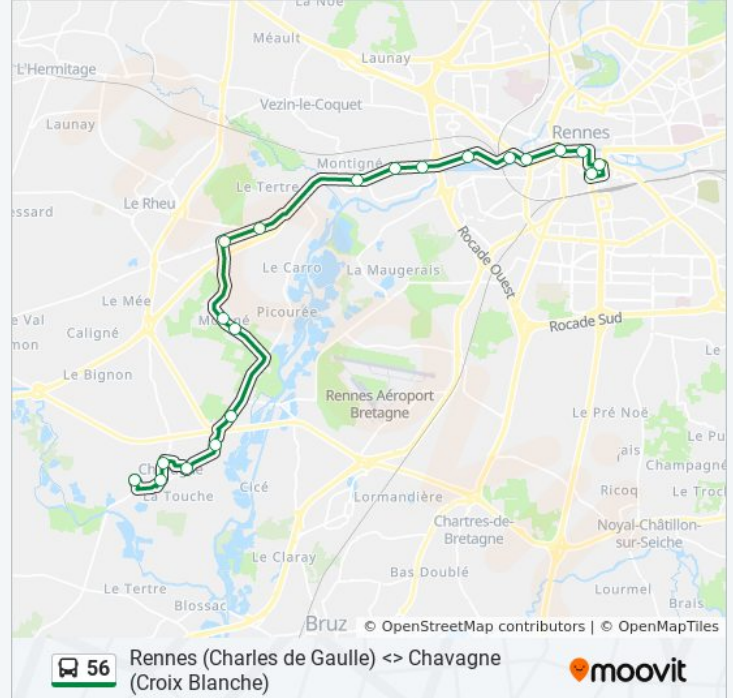

Direction: Chavagne

19 arrêts

[VOIR LES HORAIRES DE LA LIGNE](#)

Charles De Gaulle

République (Quai E)

Pont De Bretagne

Chèques Postaux

Guilloux Lorient

Direction: Rennes Charles De Gaulle

20 arrêts

[VOIR LES HORAIRES DE LA LIGNE](#)

Croix Blanche
 Calvaire
 Alfred De Musset
 Avenir
 Grippay
 Mare Doux
 Haut Plessis
 Moigné
 Mahomat
 Pont D'Avoine
 Trois Marches
 Berthault
 Lemaistre
 Géniaux
 Guilloux Lorient
 Chèques Postaux
 Pont De Bretagne
 République

Informations de la ligne 56 de bus

Direction: Rennes Charles De Gaulle

Arrêts: 20

Durée du Trajet: 40 min

Récapitulatif de la ligne:

Liberté Tnb

Charles De Gaulle

Les horaires et trajets sur une carte de la ligne 56 de bus sont disponibles dans un fichier PDF hors-ligne sur moovitapp.com. Utilisez le [Appli Moovit](#) pour voir les horaires de bus, train ou métro en temps réel, ainsi que les instructions étape par étape pour tous les transports publics à Rennes.