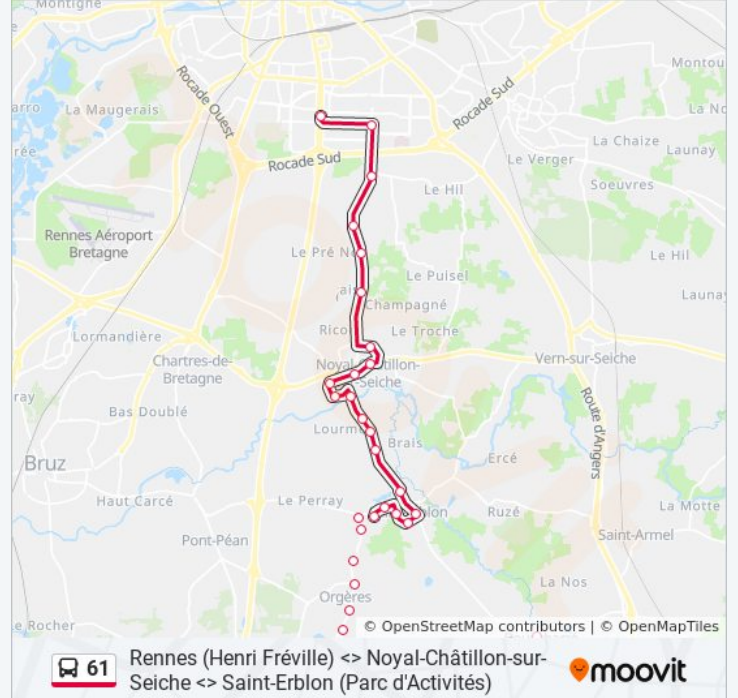

Direction: Rennes Henri Fréville

36 arrêts

[VOIR LES HORAIRES DE LA LIGNE](#)

Centre De Loisirs

Salle De Sports

Bourgarré Mairie

La Motte

La Basse Erable

Informations de la ligne 61 de bus

Direction: Rennes Henri Fréville

Arrêts: 36

Durée du Trajet: 25 min

Récapitulatif de la ligne:

Paul Féval

Alexandre Gilois

Croix Fauchoux

Leuzières

Bray

Ise

Côteaux

Pont

Molène

Potiers

Centre

Louis Texier

Petite Saudrais

Croix Fleurie

Mail Lancé

Petit Beaulieu

Hil-Bintinais

Triangle

Henri Fréville (Quai D)