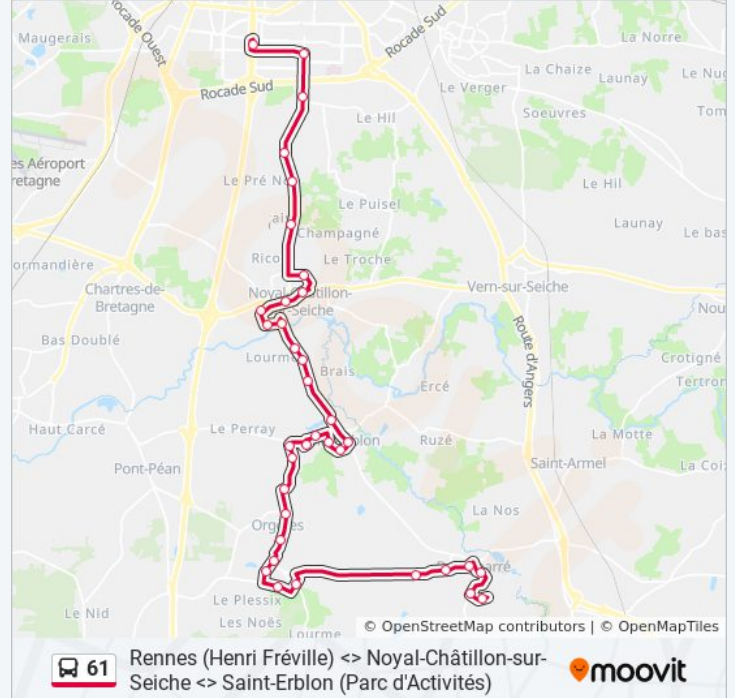

Arrêts: 37

Durée du Trajet: 45 min

Récapitulatif de la ligne:

Paul Féval

Champ Mulon

Parc D'Activités

Croix Du Pigeonnet

Orgerblon

Plardière

Haye Longue

Levant

Groupe Scolaire

Coteau

Surcouf

Ormes Blanches

Perelle

La Basse Erable

La Motte

Bourbarré Mairie

Salle De Sports

Centre De Loisirs

Direction: Noyal-Châtillon-Sur-Seiche - Saint-Erblon

21 arrêts

[VOIR LES HORAIRES DE LA LIGNE](#)