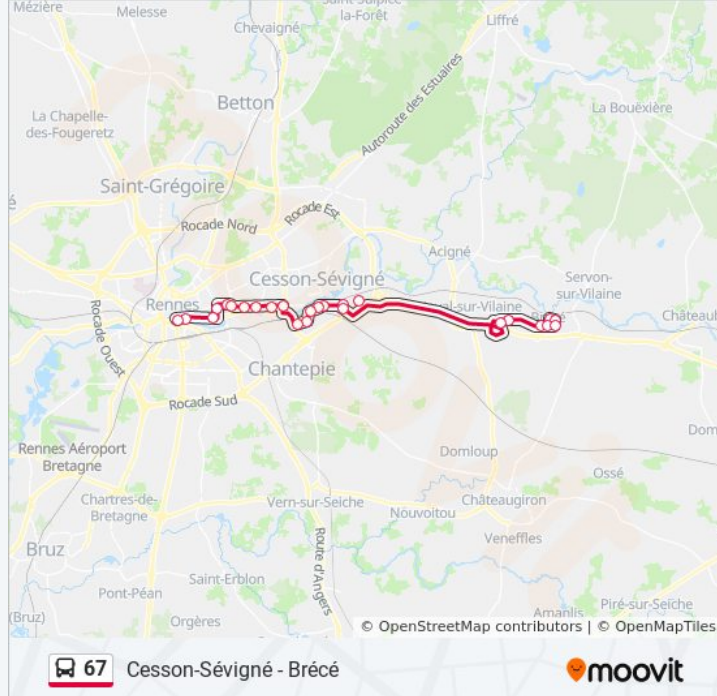

## Direction: Cesson-Sévigné - Brécé

25 arrêts

[VOIR LES HORAIRES DE LA LIGNE](#)

République (Quai K)

Musée Beaux Arts

Robidou

Durafour Strasbourg

Hôpital Régnier

## Informations de la ligne 67 de bus

**Direction:** Cesson-Sévigné - Brécé

**Arrêts:** 25

**Durée du Trajet:** 39 min

**Récapitulatif de la ligne:**

Turbanière

Pâtis

Destiers

Provence

Saules

Mainguère

Anjou

### Direction: Cesson-Sévigné Rigourdière

16 arrêts

[VOIR LES HORAIRES DE LA LIGNE](#)

République (Quai K)

Musée Beaux Arts

Robidou

Durafour Strasbourg

Hôpital Régnier