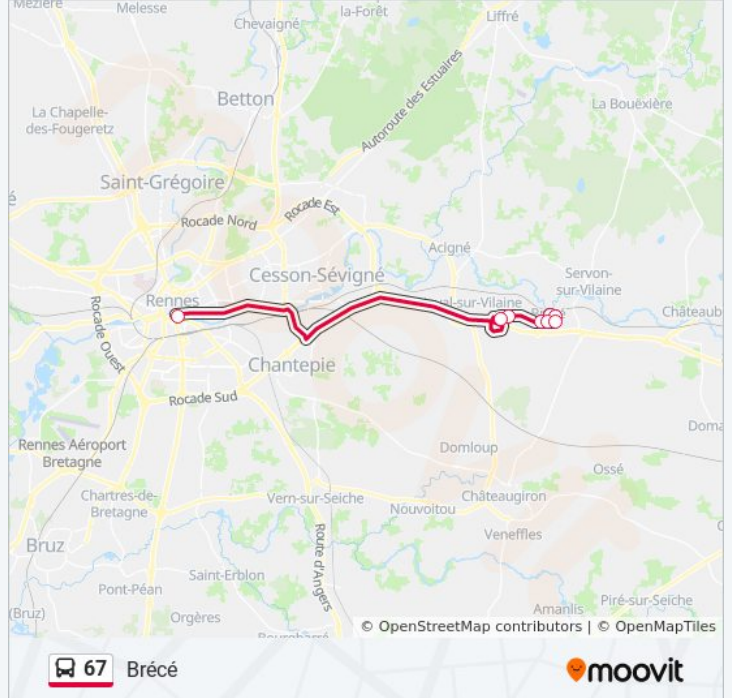

Utilisez l'application Moovit pour trouver la station de la ligne 67 de bus la plus proche et savoir quand la prochaine ligne 67 de bus arrive.

**Direction: Brécé**

8 arrêts

[VOIR LES HORAIRES DE LA LIGNE](#)

République (Quai K)

Turbanière

Pâtis

Destiers

Provence

Saules

Mainguère

Anjou

**Informations de la ligne 67 de bus****Direction:** Brécé**Arrêts:** 8**Durée du Trajet:** 29 min**Récapitulatif de la ligne:**

## Direction: Cesson-Sévigné - Brécé

25 arrêts

[VOIR LES HORAIRES DE LA LIGNE](#)

République (Quai K)

Musée Beaux Arts

Robidou

Durafour Strasbourg

Hôpital Régnier