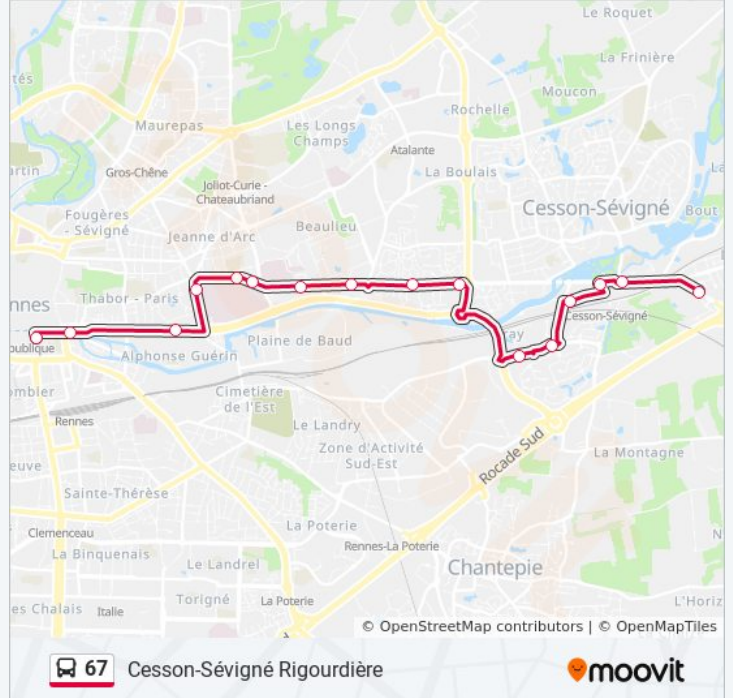

Cesson Gare

Bordage

Rigourdière

### Horaires de la ligne 67 de bus

Horaires de l'itinéraire Cesson-Sévigné Rigourdière:

lundi	08:50 - 18:40
mardi	08:50 - 18:40
mercredi	08:50 - 18:40
jeudi	08:50 - 18:40
vendredi	08:50 - 18:40
samedi	08:50 - 15:15
dimanche	Pas Opérationnel

### Informations de la ligne 67 de bus

**Direction:** Cesson-Sévigné Rigourdière

**Arrêts:** 16

**Durée du Trajet:** 24 min

**Récapitulatif de la ligne:**

 **67** Cesson-Sévigné Rigourdière

**Direction: Rennes République**

24 arrêts

[VOIR LES HORAIRES DE LA LIGNE](#)

- Anjou
- Mainguère
- Saules
- Provence
- Destiers
- Pâtis
- Turbanière
- Champelé
- Haut Grippé
- Rigourdière
- Bordage
- Cesson Gare
- Peupliers
- Monniais
- Rond Point De Bray
- Taillis
- Champs Péans
- Tournebride