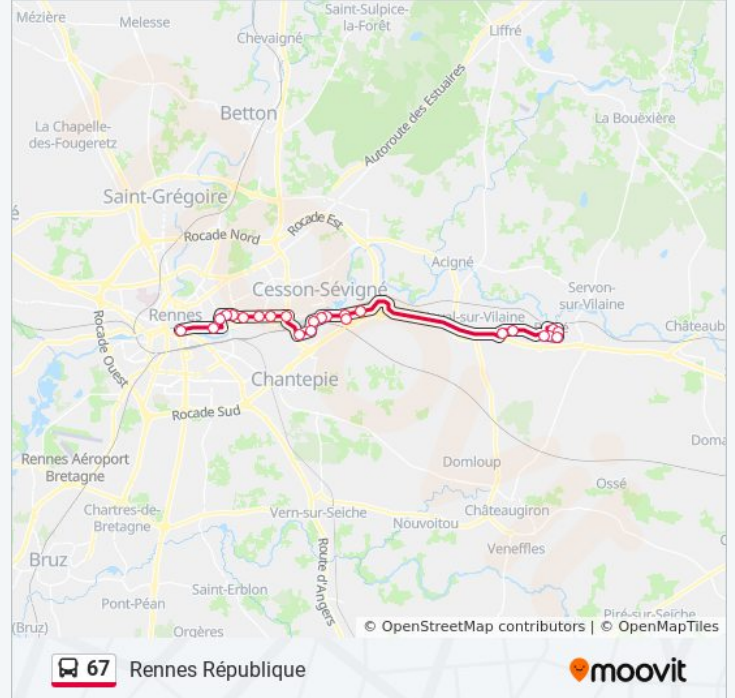

Piletière

Moulin De Joué

Hôpital Régnier

Durafour Strasbourg

Robidou

République (Quai K)

Les horaires et trajets sur une carte de la ligne 67 de bus sont disponibles dans un fichier PDF hors-ligne sur moovitapp.com. Utilisez le [Appli Moovit](#) pour voir les horaires de bus, train ou métro en temps réel, ainsi que les instructions étape par étape pour tous les transports publics à Rennes.

[À propos de Moovit](#) • [Solutions MaaS](#) • [Pays disponibles](#) • [Communauté Moovit](#)

© 2024 Moovit - Tous droits réservés

**Consultez les horaires
d'arrivée en direct**