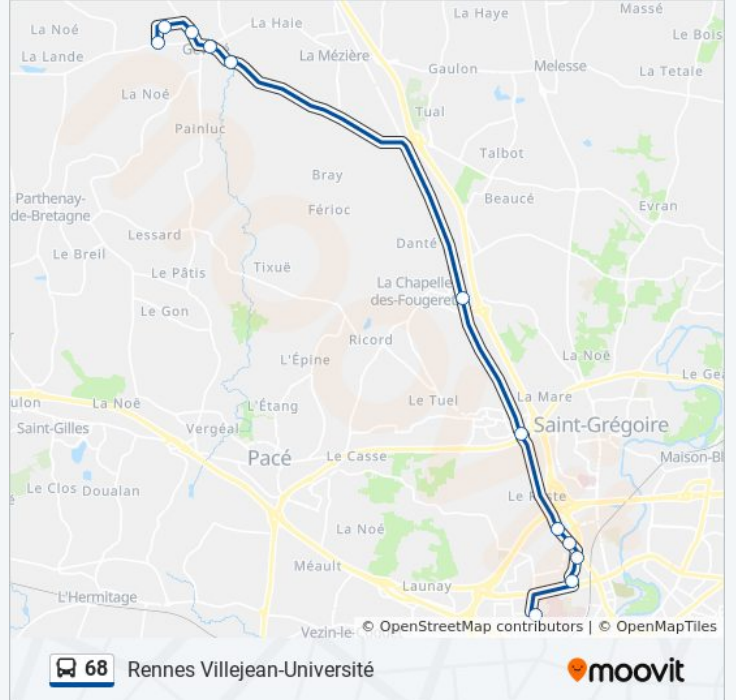

Direction: Gévezé

13 arrêts

[VOIR LES HORAIRES DE LA LIGNE](#)

Villejean-Université (Quai E)

Villejean-Université (Quai B)

Préfecture

Léonard

Grand Quartier

Informations de la ligne 68 de bus

Direction: Gévezé

Arrêts: 13

Durée du Trajet: 30 min

Récapitulatif de la ligne:

Direction: Rennes Villejean-Université

12 arrêts

[VOIR LES HORAIRES DE LA LIGNE](#)

Grand Quartier

Léonard

Préfecture

Villejean-Université (Quai E)

Horaires de la ligne 68 de bus

Horaires de l'itinéraire Rennes Villejean-Université:

lundi	06:38 - 19:55
mardi	06:38 - 19:55
mercredi	06:38 - 19:55
jeudi	06:38 - 19:55
vendredi	06:38 - 19:55
samedi	07:10 - 19:55
dimanche	Pas Opérationnel

Informations de la ligne 68 de bus

Direction: Rennes Villejean-Université

Arrêts: 12

Durée du Trajet: 28 min

Récapitulatif de la ligne:

Les horaires et trajets sur une carte de la ligne 68 de bus sont disponibles dans un fichier PDF hors-ligne sur moovitapp.com. Utilisez le [Appli Moovit](#) pour voir les horaires de bus, train ou métro en temps réel, ainsi que les instructions étape par étape pour tous les transports publics à Rennes.