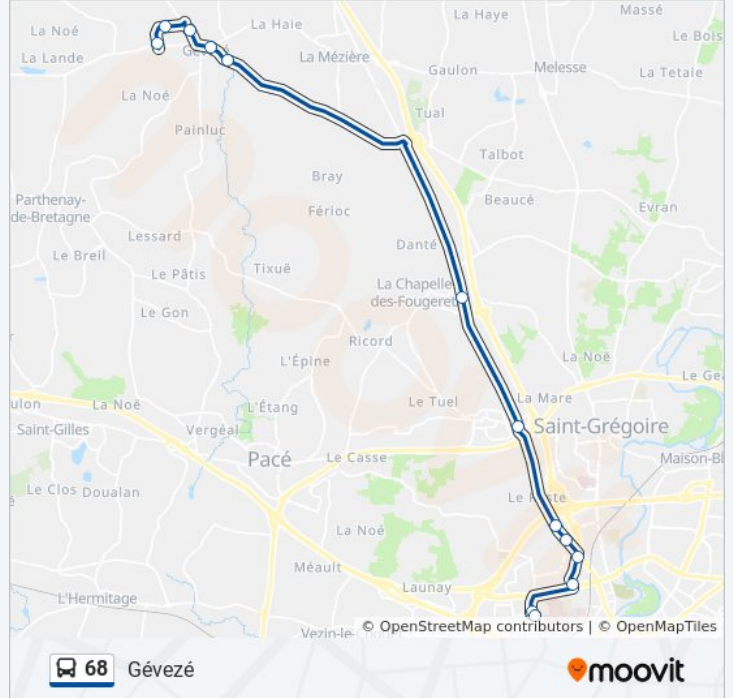

68

Gévezé

Téléchargez

La ligne 68 de bus (Gévezé) a 2 itinéraires. Pour les jours de la semaine, les heures de service sont:

(1) Gévezé: 06:50 - 20:25(2) Rennes Villejean-Université: 06:38 - 19:55

Utilisez l'application Moovit pour trouver la station de la ligne 68 de bus la plus proche et savoir quand la prochaine ligne 68 de bus arrive.

Direction: Gévezé

13 arrêts

[VOIR LES HORAIRES DE LA LIGNE](#)

Villejean-Université (Quai E)

Villejean-Université (Quai B)

Préfecture

Léonard

Grand Quartier

Horaires de la ligne 68 de bus

Horaires de l'itinéraire Gévezé:

lundi	06:50 - 20:25
mardi	06:50 - 20:25
mercredi	06:50 - 20:25
jeudi	06:50 - 20:25
vendredi	06:50 - 20:25
samedi	07:45 - 20:25
dimanche	Pas Opérationnel

Informations de la ligne 68 de bus

Direction: Gévezé

Arrêts: 13

Durée du Trajet: 30 min

Récapitulatif de la ligne:

Direction: Rennes Villejean-Université

12 arrêts

[VOIR LES HORAIRES DE LA LIGNE](#)