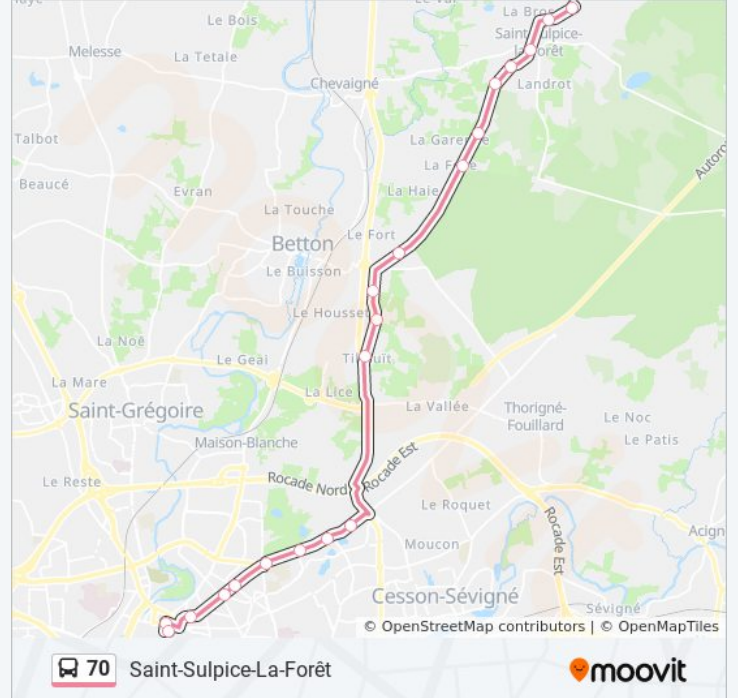

## Rennes Place Hoche

[Téléchargez](#)

La ligne 70 de bus (Rennes Place Hoche) a 2 itinéraires. Pour les jours de la semaine, les heures de service sont:

(1) Rennes Place Hoche: 06:30 - 18:45(2) Saint-Sulpice-La-Forêt: 07:05 - 19:20

### Direction: Rennes Place Hoche

19 arrêts

[VOIR LES HORAIRES DE LA LIGNE](#)

Cropy  
Chesnais  
Bourg  
Terrain Des Sports  
Tronchay  
Lande Saint-Denis  
Oliverie  
Petite Hublais  
Cour Neuve  
Champ Giron  
Tihouït  
Lande Bouhard  
Za Saint-Sulpice  
Pâtis Tatelin  
Joliot-Curie  
Painlevé  
Metz Volney  
Fac De Droit  
Place Hoche

### Informations de la ligne 70 de bus

**Direction:** Rennes Place Hoche

**Arrêts:** 19

**Durée du Trajet:** 34 min

**Récapitulatif de la ligne:**

## Informations de la ligne 70 de bus

**Direction:** Saint-Sulpice-La-Forêt

**Arrêts:** 20

**Durée du Trajet:** 37 min

**Récapitulatif de la ligne:**

Chesnais

Cropy

Les horaires et trajets sur une carte de la ligne 70 de bus sont disponibles dans un fichier PDF hors-ligne sur [moovitapp.com](https://moovitapp.com). Utilisez le [Appli Moovit](#) pour voir les horaires de bus, train ou métro en temps réel, ainsi que les instructions étape par étape pour tous les transports publics à Rennes.