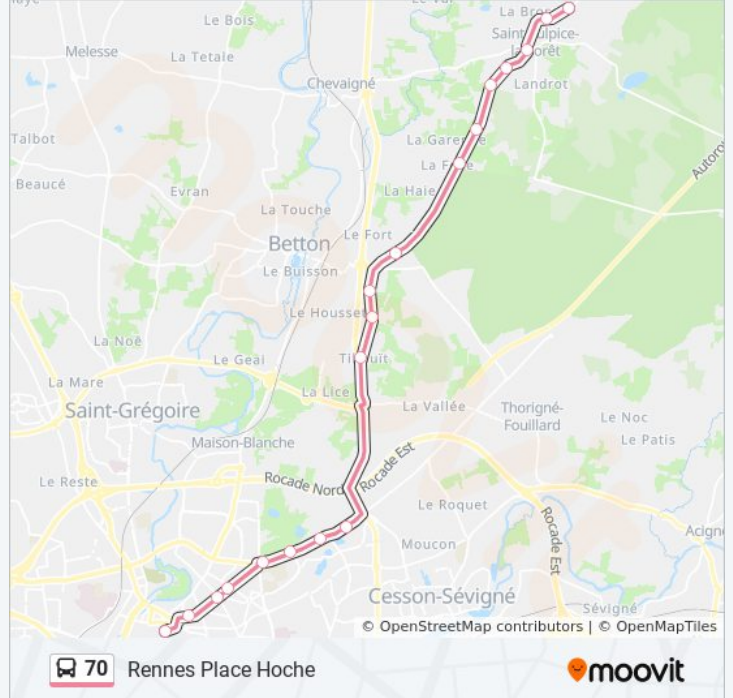

### Direction: Rennes Place Hoche

19 arrêts

[VOIR LES HORAIRES DE LA LIGNE](#)

Cropy  
Chesnais  
Bourg  
Terrain Des Sports  
Tronchay  
Lande Saint-Denis  
Oliverie  
Petite Hublais  
Cour Neuve  
Champ Giron  
Tihouït  
Lande Bouhard  
Za Saint-Sulpice  
Pâtis Tatelin  
Joliot-Curie  
Painlevé  
Metz Volney  
Fac De Droit  
Place Hoche

### Horaires de la ligne 70 de bus

Horaires de l'itinéraire Rennes Place Hoche:

lundi	06:30 - 18:45
mardi	06:30 - 18:45
mercredi	06:30 - 18:45
jeudi	06:30 - 18:45
vendredi	06:30 - 18:45
samedi	Pas Opérationnel
dimanche	Pas Opérationnel

### Informations de la ligne 70 de bus

**Direction:** Rennes Place Hoche

**Arrêts:** 19

**Durée du Trajet:** 34 min

**Récapitulatif de la ligne:**

## Direction: Saint-Sulpice-La-Forêt

20 arrêts

[VOIR LES HORAIRES DE LA LIGNE](#)

Place Hoche

Hôtel Dieu

Fac De Droit

Metz Volney

Painlevé