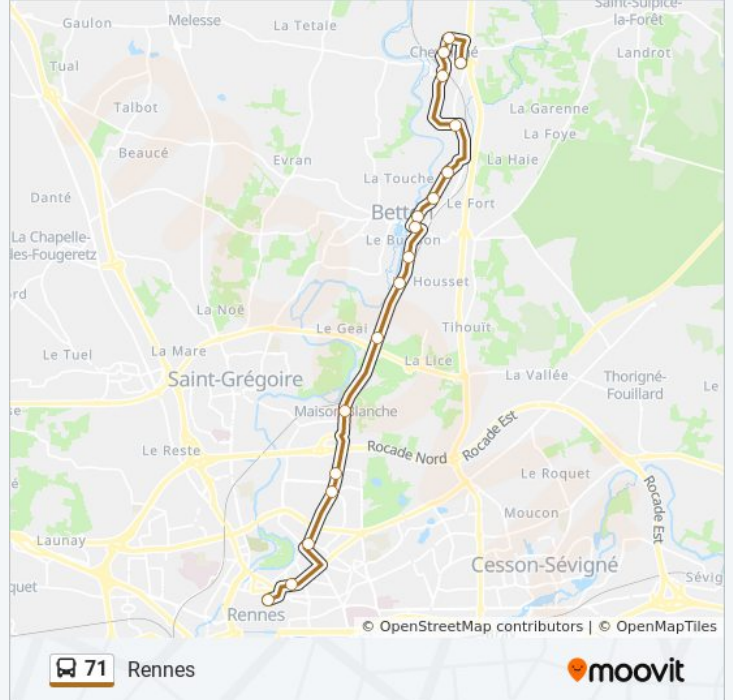

Les horaires et trajets sur une carte de la ligne 71 de bus sont disponibles dans un fichier PDF hors-ligne sur moovitapp.com. Utilisez le [Appli Moovit](#) pour voir les horaires de bus, train ou métro en temps réel, ainsi que les instructions étape par étape pour tous les transports publics à Rennes.

[À propos de Moovit](#) • [Solutions MaaS](#) • [Pays disponibles](#) • [Communauté Moovit](#)

© 2024 Moovit - Tous droits réservés

**Consultez les horaires
d'arrivée en direct**