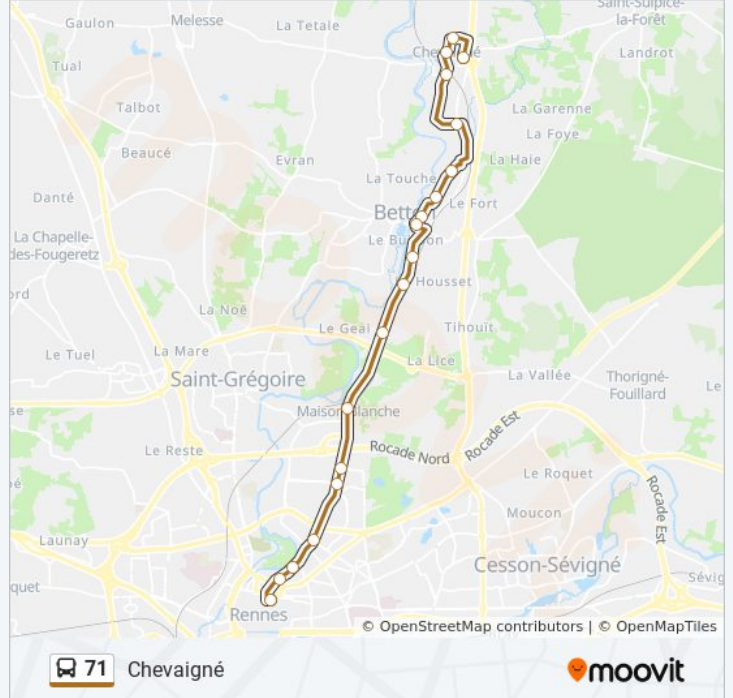

 71

Chevaigné

[Téléchargez](#)

La ligne 71 de bus (Chevaigné) a 2 itinéraires. Pour les jours de la semaine, les heures de service sont:

(1) Chevaigné: 06:35 - 19:50(2) Rennes: 06:35 - 19:15

Utilisez l'application Moovit pour trouver la station de la ligne 71 de bus la plus proche et savoir quand la prochaine ligne 71 de bus arrive.

Direction: Chevaigné

19 arrêts

[VOIR LES HORAIRES DE LA LIGNE](#)

Place Hoche
Rectorat
Jules Ferry
Gros Chêne
Hôtel De Région
Saint-Laurent
Maison Blanche
Betton Vallée
Enseigne Abbaye
Betton Rue De Rennes
Betton Centre
Mozart
J. Sébastien Bach
Gentilhommière
Chopinai
Chevaigné Gare
Chevaigné Mairie
Fonderies
Pommiers

Horaires de la ligne 71 de bus

Horaires de l'itinéraire Chevaigné:

lundi	06:35 - 19:50
mardi	06:35 - 19:50
mercredi	06:35 - 19:50
jeudi	06:35 - 19:50
vendredi	06:35 - 19:50
samedi	Pas Opérationnel
dimanche	Pas Opérationnel

Informations de la ligne 71 de bus

Direction: Chevaigné

Arrêts: 19

Durée du Trajet: 33 min

Récapitulatif de la ligne:

Direction: Rennes

18 arrêts

[VOIR LES HORAIRES DE LA LIGNE](#)