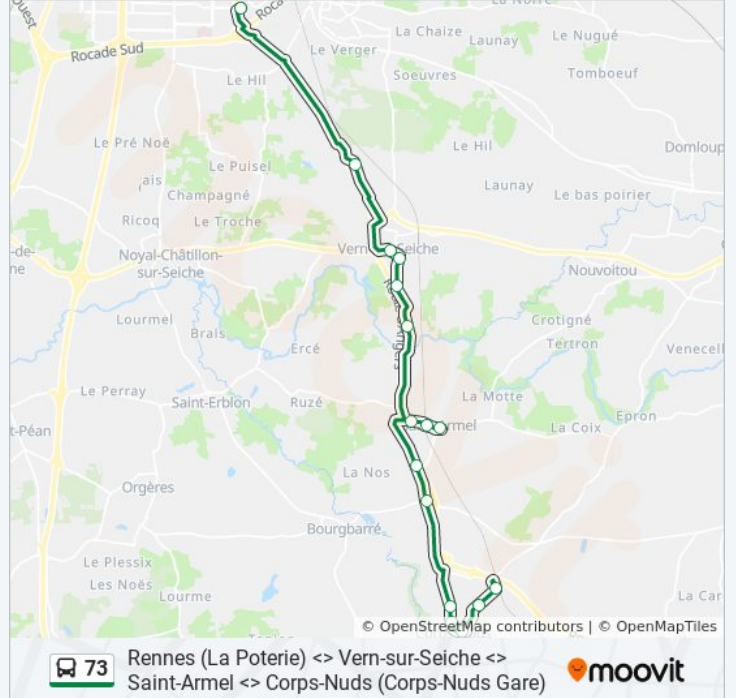

### Informations de la ligne 73 de bus

**Direction:** Rennes La Poterie

**Arrêts:** 15

**Durée du Trajet:** 30 min

**Récapitulatif de la ligne:**

## Direction: Rennes La Poterie Via Champ Martin

16 arrêts

[VOIR LES HORAIRES DE LA LIGNE](#)

Corps-Nuds Gare  
 Huberdières  
 Place De Kildare  
 Corps-Nuds Mairie  
 Chêne Hervé  
 Launay Garnier  
 Za Bourgbarré  
 Saint-Armel Eglise  
 Saint-Armel Gare  
 Lande Du Jardin  
 Vaugon  
 Croix Malinge  
 Bel Air  
 La Poste  
 Champ Martin  
 La Poterie (Quai B)

## Horaires de la ligne 73 de bus

Horaires de l'itinéraire Rennes La Poterie Via Champ Martin:

lundi	16:03 - 18:50
mardi	16:03 - 18:50
mercredi	16:03 - 18:50
jeudi	16:03 - 18:50
vendredi	16:03 - 18:50
samedi	Pas Opérationnel
dimanche	Pas Opérationnel

## Informations de la ligne 73 de bus

**Direction:** Rennes La Poterie Via Champ Martin

**Arrêts:** 16

**Durée du Trajet:** 31 min

**Récapitulatif de la ligne:**