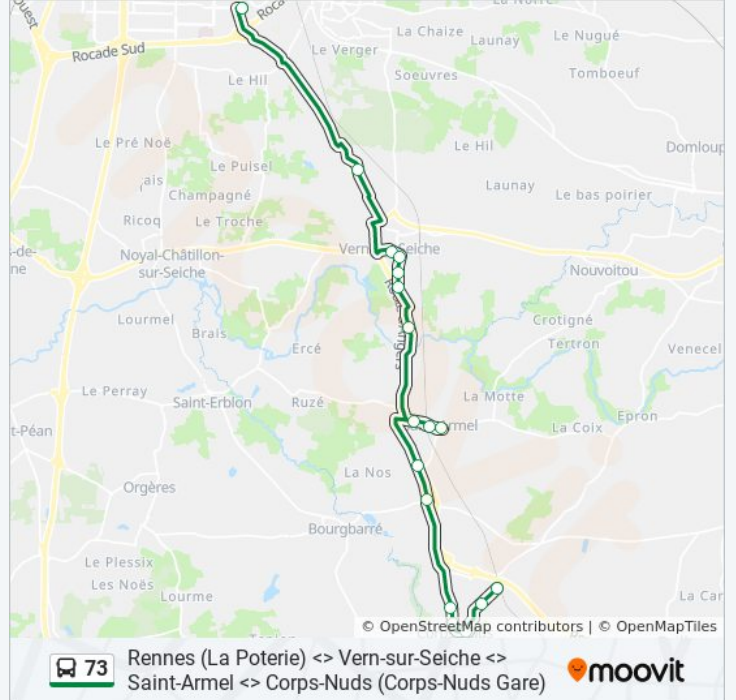

### Informations de la ligne 73 de bus

**Direction:** Saint-Armel - Corps-Nuds

**Arrêts:** 16

**Durée du Trajet:** 29 min

**Récapitulatif de la ligne:**

**Direction: Saint-Armel Corps-Nuds. Via Champ Martin**

17 arrêts

[VOIR LES HORAIRES DE LA LIGNE](#)

- La Poterie (Quai B)
- Champ Martin
- La Poste
- Bel Air
- Vern La Touche
- Croix Malinge
- Vaugon
- Lande Du Jardin
- Saint-Armel Gare
- Saint-Armel Eglise
- Za Bourgbarré
- Launay Garnier
- Chêne Hervé
- Corps-Nuds Mairie
- Place De Kildare
- Huberdières
- Corps-Nuds Gare

**Horaires de la ligne 73 de bus**

Horaires de l'itinéraire Saint-Armel Corps-Nuds. Via Champ Martin:

lundi	07:20 - 12:27
mardi	07:20 - 12:27
mercredi	07:20 - 12:27
jeudi	07:20 - 12:27
vendredi	07:20 - 12:27
samedi	Pas Opérationnel
dimanche	Pas Opérationnel

**Informations de la ligne 73 de bus**

**Direction:** Saint-Armel Corps-Nuds. Via Champ Martin

**Arrêts:** 17

**Durée du Trajet:** 32 min

**Récapitulatif de la ligne:**

Les horaires et trajets sur une carte de la ligne 73 de bus sont disponibles dans un fichier PDF hors-ligne sur [moovitapp.com](https://moovitapp.com). Utilisez le [Appli Moovit](#) pour voir les horaires de bus, train ou métro en temps réel, ainsi que les instructions étape par étape pour tous les transports publics à Rennes.