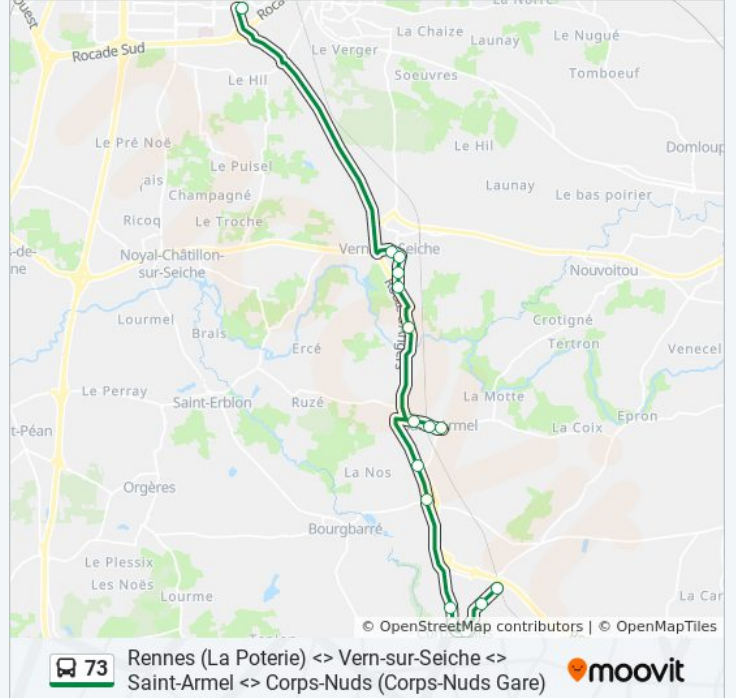

## Informations de la ligne 73 de bus

**Direction:** Rennes La Poterie Via Champ Martin

**Arrêts:** 16

**Durée du Trajet:** 31 min

**Récapitulatif de la ligne:**

### Direction: Saint-Armel - Corps-Nuds

16 arrêts

[VOIR LES HORAIRES DE LA LIGNE](#)

- La Poterie (Quai B)
- La Poste
- Bel Air
- Vern La Touche
- Croix Malinge
- Vaugon
- Lande Du Jardin
- Saint-Armel Gare
- Saint-Armel Eglise
- Za Bourgbarré
- Launay Garnier
- Chêne Hervé
- Corps-Nuds Mairie
- Place De Kildare
- Huberdières
- Corps-Nuds Gare

### Horaires de la ligne 73 de bus

Horaires de l'itinéraire Saint-Armel - Corps-Nuds:

lundi	06:13 - 20:50
mardi	06:13 - 20:50
mercredi	06:13 - 20:50
jeudi	06:13 - 20:50
vendredi	06:13 - 20:50
samedi	06:40 - 20:50
dimanche	Pas Opérationnel

### Informations de la ligne 73 de bus

**Direction:** Saint-Armel - Corps-Nuds

**Arrêts:** 16

**Durée du Trajet:** 29 min

**Récapitulatif de la ligne:**

**Direction: Saint-Armel Corps-Nuds. Via Champ Martin**