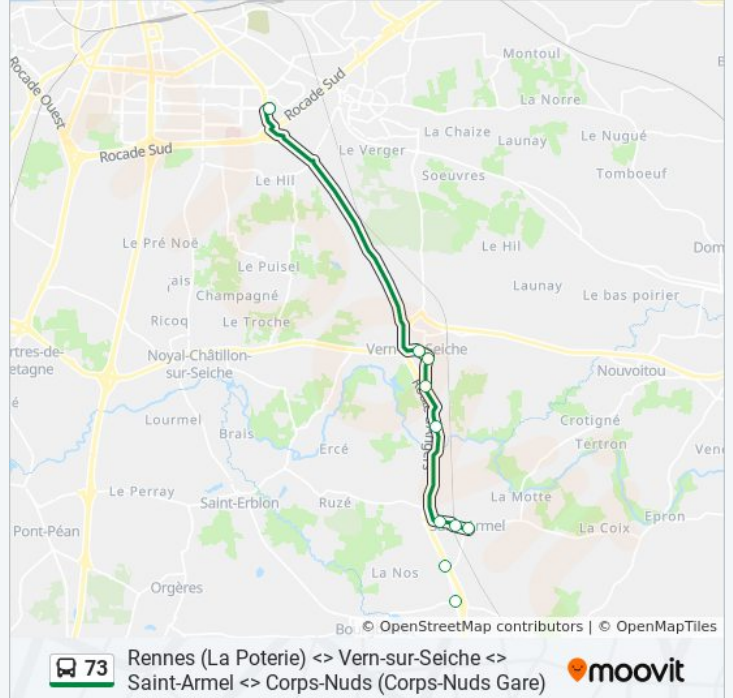

### Direction: Rennes La Poterie

15 arrêts

[VOIR LES HORAIRES DE LA LIGNE](#)

Corps-Nuds Gare  
Huberdières  
Place De Kildare  
Corps-Nuds Mairie  
Chêne Hervé  
Launay Garnier  
Za Bourgbarré  
Saint-Armel Eglise  
Saint-Armel Gare  
Lande Du Jardin  
Vaugon  
Croix Malinge  
Bel Air  
La Poste  
La Poterie (Quai B)

### Horaires de la ligne 73 de bus

Horaires de l'itinéraire Rennes La Poterie:

lundi	06:10 - 20:15
mardi	06:10 - 20:15
mercredi	06:10 - 20:15
jeudi	06:10 - 20:15
vendredi	06:10 - 20:15
samedi	07:10 - 20:15
dimanche	Pas Opérationnel

### Informations de la ligne 73 de bus

**Direction:** Rennes La Poterie

**Arrêts:** 15

**Durée du Trajet:** 30 min

**Récapitulatif de la ligne:**

## Direction: Rennes La Poterie Via Champ Martin

16 arrêts

[VOIR LES HORAIRES DE LA LIGNE](#)

Corps-Nuds Gare  
 Huberdières  
 Place De Kildare  
 Corps-Nuds Mairie  
 Chêne Hervé  
 Launay Garnier  
 Za Bourgbarré  
 Saint-Armel Eglise  
 Saint-Armel Gare  
 Lande Du Jardin  
 Vaugon  
 Croix Malinge  
 Bel Air  
 La Poste  
 Champ Martin  
 La Poterie (Quai B)