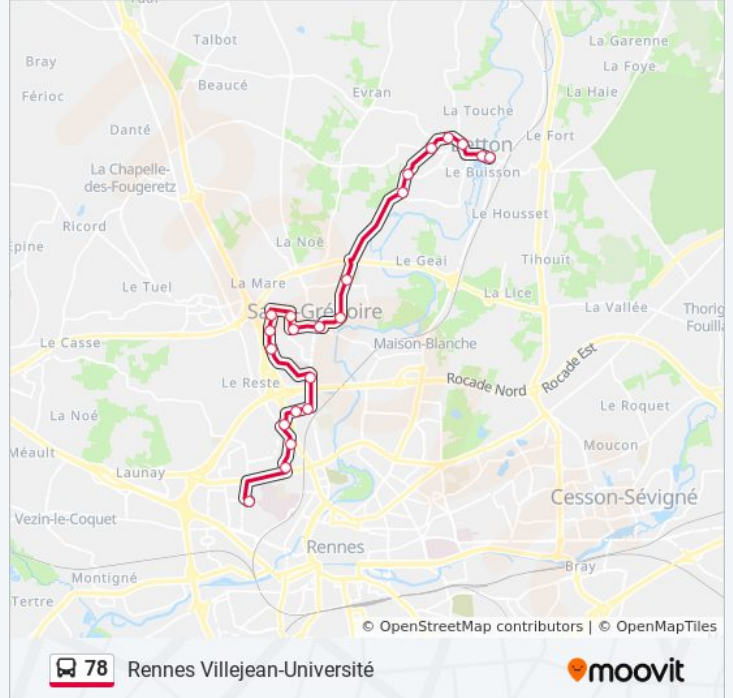

Rennes Villejean-Université

Téléchargez

La ligne 78 de bus (Rennes Villejean-Université) a 2 itinéraires. Pour les jours de la semaine, les heures de service sont:

(1) Rennes Villejean-Université: 06:40 - 19:50(2) Saint-Grégoire - Betton: 07:20 - 20:30

Utilisez l'application Moovit pour trouver la station de la ligne 78 de bus la plus proche et savoir quand la prochaine ligne 78 de bus arrive.

Direction: Rennes Villejean-Université

22 arrêts

[VOIR LES HORAIRES DE LA LIGNE](#)

Betton Centre
Betton Mairie
Trégor
Mézières
Renaudais
Pont Brand
Chaperonnais
Jean-Paul II
Holywell
Forge
Cité Des Jardins
Paul-Emile Victor
Alphasis
Kerguelen
Edonia
Chp Saint-Grégoire
La Plesse
Cerisaie
Grand Quartier
Léonard
Préfecture

Informations de la ligne 78 de bus**Direction:** Rennes Villejean-Université**Arrêts:** 22**Durée du Trajet:** 34 min**Récapitulatif de la ligne:**

Direction: Saint-Grégoire - Betton

22 arrêts

[VOIR LES HORAIRES DE LA LIGNE](#)