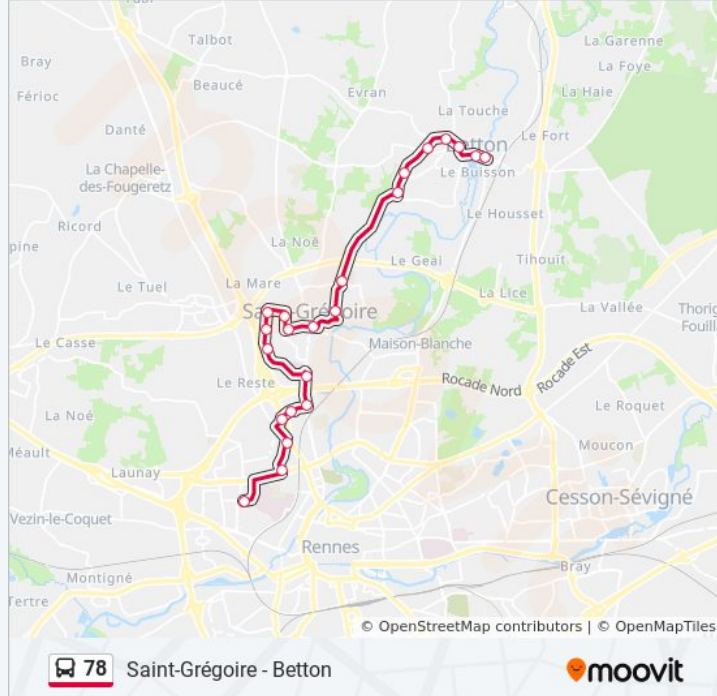

Mézières

Trégor

Betton Mairie

Betton Centre

Les horaires et trajets sur une carte de la ligne 78 de bus sont disponibles dans un fichier PDF hors-ligne sur moovitapp.com. Utilisez le [Appli Moovit](#) pour voir les horaires de bus, train ou métro en temps réel, ainsi que les instructions étape par étape pour tous les transports publics à Rennes.

[À propos de Moovit](#) • [Solutions MaaS](#) • [Pays disponibles](#) • [Communauté Moovit](#)

© 2024 Moovit - Tous droits réservés

**Consultez les horaires
d'arrivée en direct**