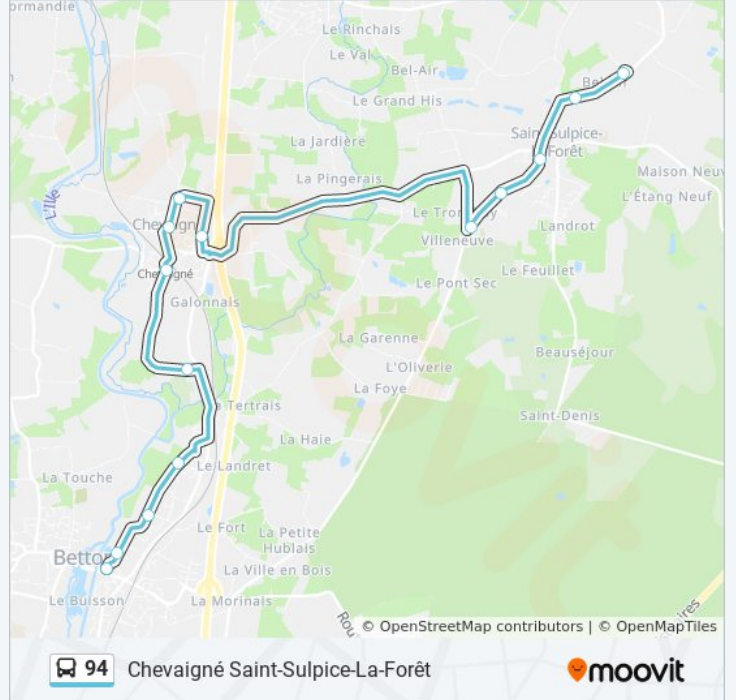

Utilisez l'application Moovit pour trouver la station de la ligne 94 de bus la plus proche et savoir quand la prochaine ligne 94 de bus arrive.

Direction: Betton Centre

14 arrêts

[VOIR LES HORAIRES DE LA LIGNE](#)

Direction: Betton Centre

Arrêts: 14

Durée du Trajet: 22 min

Récapitulatif de la ligne:

Direction: Chevaigné Saint-Sulpice-La-Forêt

14 arrêts

[VOIR LES HORAIRES DE LA LIGNE](#)

Betton Centre

Tronchay

Terrain Des Sports

Bourg

Chesnais

Cropy

Horaires de la ligne 94 de bus

Horaires de l'itinéraire Chevaigné Saint-Sulpice-La-Forêt:

lundi	10:02 - 20:42
mardi	10:02 - 20:42
mercredi	10:02 - 20:42
jeudi	10:02 - 20:42
vendredi	10:02 - 20:42
samedi	08:00 - 20:41
dimanche	12:06 - 20:39

Informations de la ligne 94 de bus

Direction: Chevaigné Saint-Sulpice-La-Forêt

Arrêts: 14

Durée du Trajet: 21 min

Récapitulatif de la ligne:

Les horaires et trajets sur une carte de la ligne 94 de bus sont disponibles dans un fichier PDF hors-ligne sur moovitapp.com. Utilisez le [Appli Moovit](#) pour voir les horaires de bus, train ou métro en temps réel, ainsi que les instructions étape par étape pour tous les transports publics à Rennes.