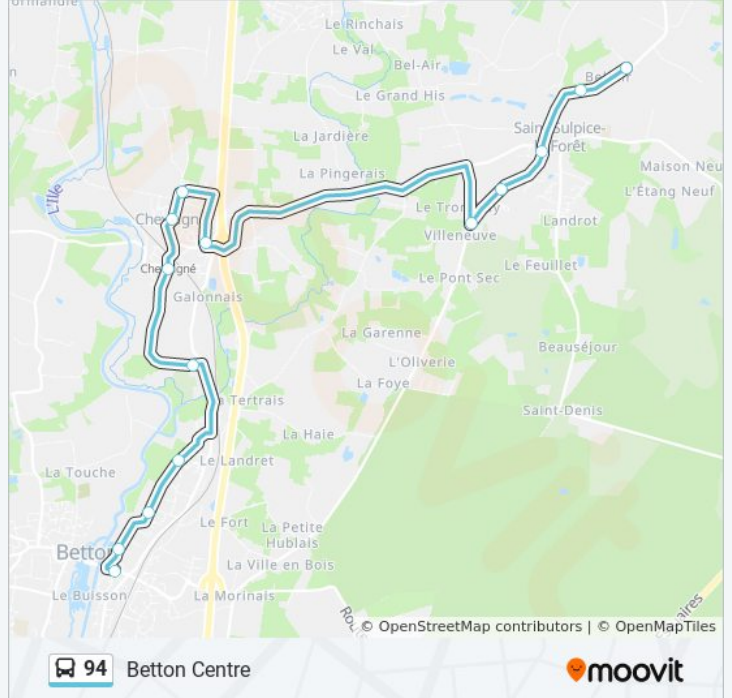

Utilisez l'application Moovit pour trouver la station de la ligne 94 de bus la plus proche et savoir quand la prochaine ligne 94 de bus arrive.

Direction: Betton Centre

14 arrêts

[VOIR LES HORAIRES DE LA LIGNE](#)

- Cropy
- Chesnais
- Bourg
- Terrain Des Sports
- Tronchay
- Pommiers
- Fonderies
- Chevaigné Mairie
- Chevaigné Gare
- Chopinai
- Gentilhommière
- J. Sébastien Bach
- Mozart
- Betton Centre

Horaires de la ligne 94 de bus

Horaires de l'itinéraire Betton Centre:

lundi	09:13 - 19:55
mardi	09:13 - 19:55
mercredi	09:13 - 19:55
jeudi	09:13 - 19:55
vendredi	09:13 - 19:55
samedi	07:16 - 19:57
dimanche	10:50 - 19:26

Informations de la ligne 94 de bus

Direction: Betton Centre

Arrêts: 14

Durée du Trajet: 22 min

Récapitulatif de la ligne:

Direction: Chevaigné Saint-Sulpice-La-Forêt

14 arrêts

[VOIR LES HORAIRES DE LA LIGNE](#)

Betton Centre