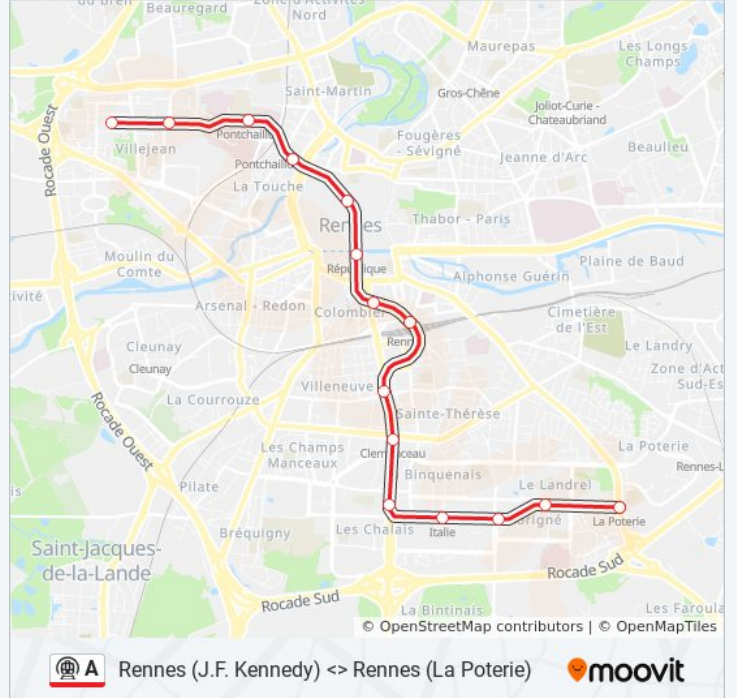

### Direction: Kennedy

15 arrêts

[VOIR LES HORAIRES DE LA LIGNE](#)

La Poterie

Le Blosne

Triangle

Italie

Henri Fréville

### Informations de la ligne A de métro

**Direction:** Kennedy

**Arrêts:** 15

**Durée du Trajet:** 17 min

**Récapitulatif de la ligne:**

**Direction: La Poterie**

15 arrêts

[VOIR LES HORAIRES DE LA LIGNE](#)

- J.F. Kennedy
- Villejean-Université
- Pontchaillou
- Anatole France
- Sainte-Anne
- République
- Charles De Gaulle
- Gares
- Jacques Cartier
- Clemenceau
- Henri Fréville
- Italie
- Triangle
- Le Blosne
- La Poterie

**Informations de la ligne A de métro**

**Direction:** La Poterie

**Arrêts:** 15

**Durée du Trajet:** 17 min

**Récapitulatif de la ligne:**

Les horaires et trajets sur une carte de la ligne A de métro sont disponibles dans un fichier PDF hors-ligne sur [moovitapp.com](https://moovitapp.com). Utilisez le [Appli Moovit](#) pour voir les horaires de bus, train ou métro en temps réel, ainsi que les instructions étape par étape pour tous les transports publics à Rennes.