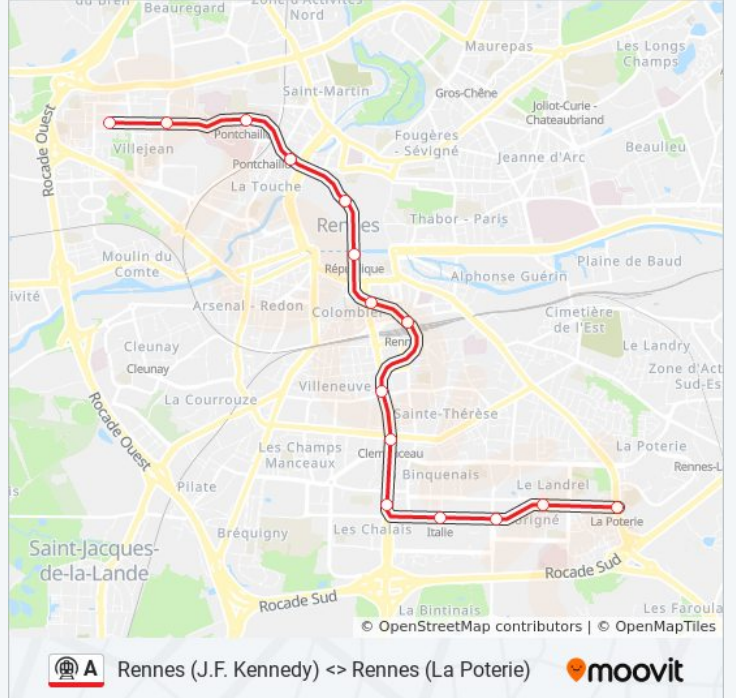

## Rennes (J.F. Kennedy) <> Rennes (La Poterie)

[Téléchargez](#)

La ligne A de métro (Rennes (J.F. Kennedy) <> Rennes (La Poterie)) a 2 itinéraires. Pour les jours de la semaine, les heures de service sont:

### Direction: Kennedy

15 arrêts

[VOIR LES HORAIRES DE LA LIGNE](#)

La Poterie

Le Blosne

Triangle

Italie

Henri Fréville

Clemenceau

Jacques Cartier

Gares

Charles De Gaulle

République

Sainte-Anne

Anatole France

Pontchaillou

### Informations de la ligne A de métro

**Direction:** Kennedy

**Arrêts:** 15

**Durée du Trajet:** 17 min

**Récapitulatif de la ligne:**

**Direction: La Poterie**

15 arrêts

[VOIR LES HORAIRES DE LA LIGNE](#)