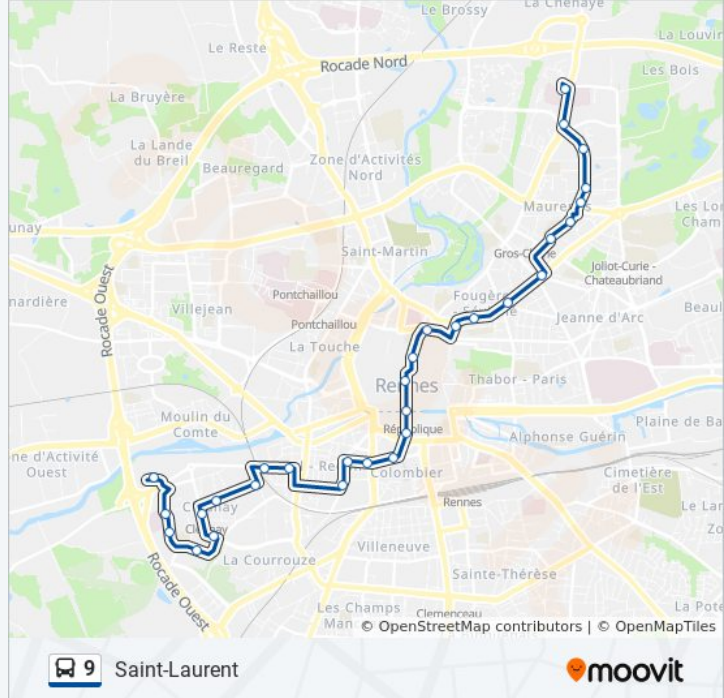

Direction: Cleunay

29 arrêts

[VOIR LES HORAIRES DE LA LIGNE](#)

Saint-Laurent
Hôtel De Région
Longs Prés
Gast
Europe
Trégain
Saint-Exupéry
Metz Volney
Guéhenno
Fac De Droit
Sévigné
Sainte-Anne
Champ Jacquet
République (Quai D)
La Criée
Plélo Colombier
Cité Judiciaire
Redon
Saint-Conwoïon
Malakoff
Voltaire

Cleunay

Direction: Saint-Laurent

30 arrêts

[VOIR LES HORAIRES DE LA LIGNE](#)

Cleunay

Clinique La Sagesse

Montand

Récipon

Arrêts: 30

Durée du Trajet: 40 min

Récapitulatif de la ligne:

Hôtel Dieu

Sévigné

Fac De Droit

Guéhenno

Metz Volney

Saint-Exupéry

Trégain

Europe

Gast

Longs Prés

Hôtel De Région

Saint-Laurent

Les horaires et trajets sur une carte de la ligne 9 de bus sont disponibles dans un fichier PDF hors-ligne sur moovitapp.com. Utilisez le [Appli Moovit](#) pour voir les horaires de bus, train ou métro en temps réel, ainsi que les instructions étape par étape pour tous les transports publics à Rennes.