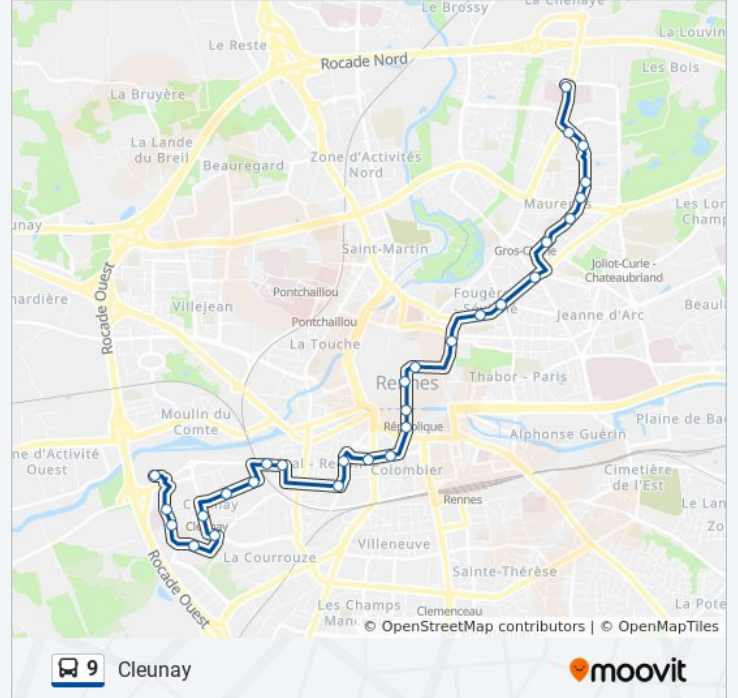

Direction: Cleunay

29 arrêts

[VOIR LES HORAIRES DE LA LIGNE](#)

Saint-Laurent
Hôtel De Région
Longs Prés
Gast
Europe
Trégain
Saint-Exupéry
Metz Volney
Guéhenno
Fac De Droit
Sévigné
Sainte-Anne
Champ Jacquet
République (Quai D)
La Criée
Plélo Colombier
Cité Judiciaire
Redon
Saint-Conwoïon
Malakoff
Voltaire

Informations de la ligne 9 de bus**Direction:** Cleunay**Arrêts:** 29**Durée du Trajet:** 39 min**Récapitulatif de la ligne:**

Dargent

Champion De Cicé

De Lesseps

Guérinais

Récipon

Montand

Clinique La Sagesse

Cleunay

Direction: Saint-Laurent

30 arrêts

[VOIR LES HORAIRES DE LA LIGNE](#)

Cleunay

Clinique La Sagesse

Montand

Récipon

Cité Judiciaire

Plélo Colombier

La Criée

République (Quai C)

Champ Jacquet

Sainte-Anne

Horaires de la ligne 9 de bus

Horaires de l'itinéraire Saint-Laurent: