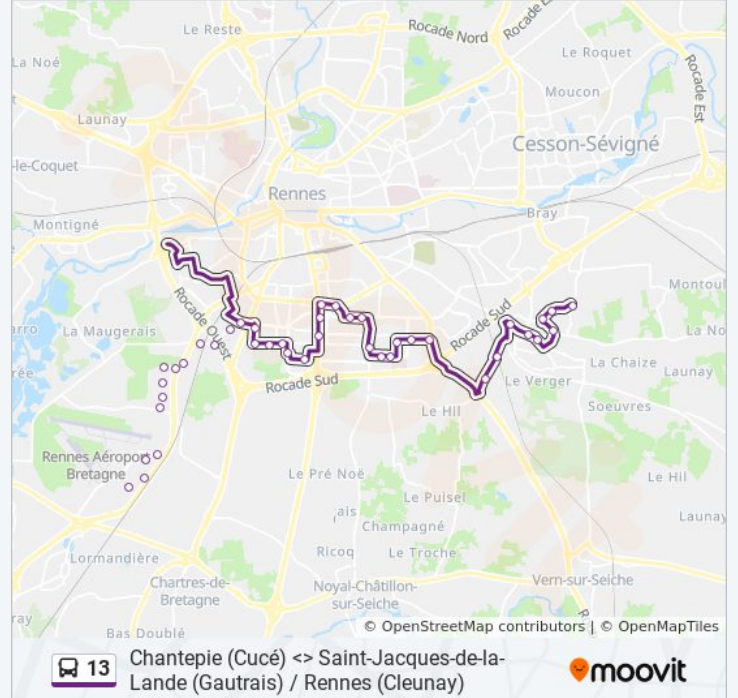

Triangle

Torigné

Hôpital Sud

Le Blossne

Galicie

La Poterie (Quai J)

Val Blanc

Rocade Sud

### Direction: Cleunay

35 arrêts

[VOIR LES HORAIRES DE LA LIGNE](#)

Cucé

Edefs

Hallouvry

Bourgogne

Chantepie Église