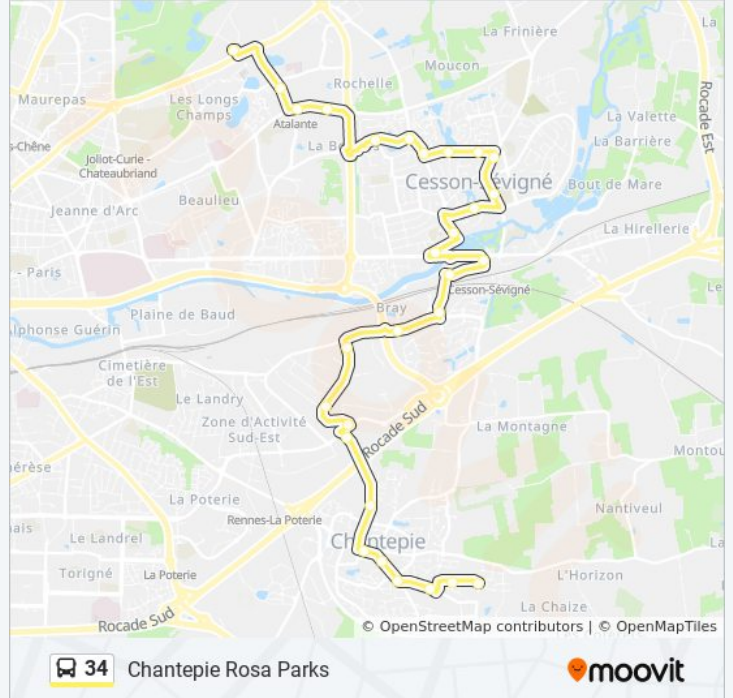

Utilisez l'application Moovit pour trouver la station de la ligne 34 de bus la plus proche et savoir quand la prochaine ligne 34 de bus arrive.

Direction: Chantepie Rosa Parks

29 arrêts

[VOIR LES HORAIRES DE LA LIGNE](#)

Informations de la ligne 34 de bus

Direction: Chantepie Rosa Parks

Arrêts: 29

Durée du Trajet: 33 min

Récapitulatif de la ligne:

Breillou

Landes

Chantepie Mairie

Chantepie Église

Deux Ruisseaux

Gériatrie

Touche Annette

Rosa Parks

Direction: Rennes Za Saint-Sulpice

29 arrêts

[VOIR LES HORAIRES DE LA LIGNE](#)