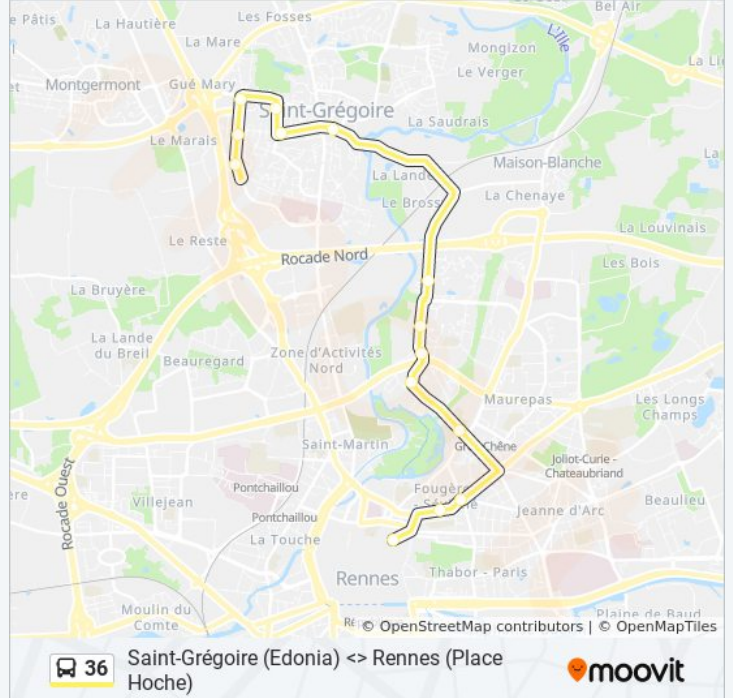

36

Saint-Grégoire (Edonia) <> Rennes (Place Hoche)

Téléchargez

La ligne 36 de bus (Saint-Grégoire (Edonia) <> Rennes (Place Hoche)) a 2 itinéraires. Pour les jours de la semaine, les heures de service sont:

(1) Rennes Place Hoche: 06:30 - 20:20(2) Saint-Grégoire Edonia: 07:05 - 20:45

Utilisez l'application Moovit pour trouver la station de la ligne 36 de bus la plus proche et savoir quand la prochaine ligne 36 de bus arrive.

Direction: Rennes Place Hoche

14 arrêts

[VOIR LES HORAIRES DE LA LIGNE](#)

Edonia
Kerguelen
Alphasis
Paul-Emile Victor
Cité Des Jardins
Forge
Kerfleury
Condate
Bellangerais
Motte Brûlon
Volney
Guéhenno
Fac De Droit
Place Hoche

Informations de la ligne 36 de bus**Direction:** Rennes Place Hoche**Arrêts:** 14**Durée du Trajet:** 21 min**Récapitulatif de la ligne:**

Direction: Saint-Grégoire Edonia

14 arrêts

[VOIR LES HORAIRES DE LA LIGNE](#)