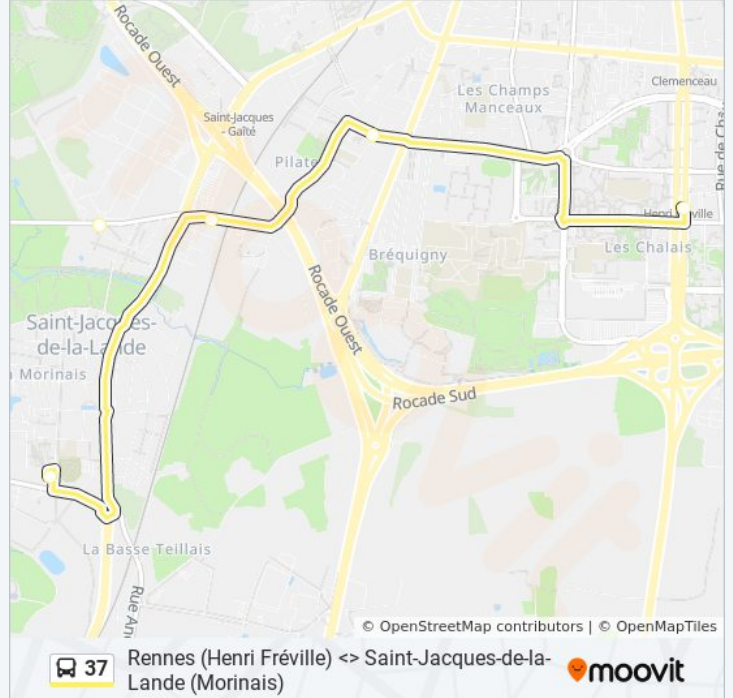

(1) Rennes Henri Fréville: 07:10 - 18:35(2) Saint-Jacques Morinai: 06:50 - 18:19

Utilisez l'application Moovit pour trouver la station de la ligne 37 de bus la plus proche et savoir quand la prochaine ligne 37 de bus arrive.

**Direction: Rennes Henri Fréville**

10 arrêts

[VOIR LES HORAIRES DE LA LIGNE](#)

Morinai

Auriol

Bellevue

Haie Des Cognets

Le Pâtis

Reuzerais

Maffeys

Gaité

25 Fusillés

Henri Fréville (Quai E)

**Horaires de la ligne 37 de bus**

Horaires de l'itinéraire Rennes Henri Fréville:

lundi	07:10 - 18:35
mardi	07:10 - 18:35
mercredi	07:10 - 18:35
jeudi	07:10 - 18:35
vendredi	07:10 - 18:35
samedi	Pas Opérationnel
dimanche	Pas Opérationnel

**Informations de la ligne 37 de bus****Direction:** Rennes Henri Fréville**Arrêts:** 10**Durée du Trajet:** 18 min**Récapitulatif de la ligne:**