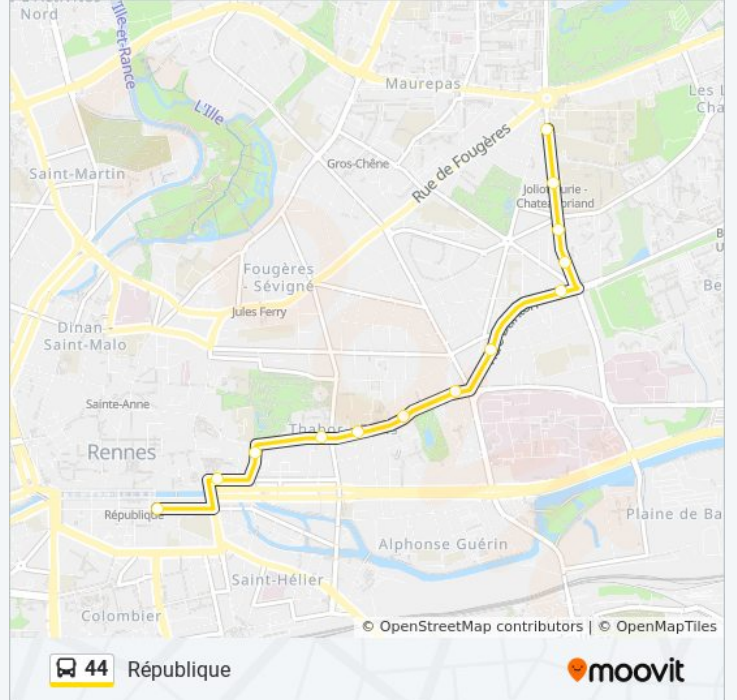

Direction: Joliot-Curie

12 arrêts

[VOIR LES HORAIRES DE LA LIGNE](#)

- République (Quai J)
- Place Pasteur
- Thabor
- Saint-Vincent
- Oberthur
- Durafour
- Jeanne D'Arc
- Vitré Danton
- Docteur Quentin
- Turmel
- Joliot-Curie - Chateaubriand
- Joliot-Curie

Informations de la ligne 44 de bus

Direction: Joliot-Curie

Arrêts: 12

Durée du Trajet: 15 min

Récapitulatif de la ligne:

Direction: République

13 arrêts

[VOIR LES HORAIRES DE LA LIGNE](#)

- Joliot-Curie
- Joliot-Curie - Chateaubriand
- Turmel
- Docteur Quentin
- Vitré Danton
- Jeanne D'Arc
- Durafour
- Oberthur
- Saint-Vincent
- Châteaudun
- Thabor
- Place Pasteur
- République (Quai K)

Informations de la ligne 44 de bus

Direction: République

Arrêts: 13

Durée du Trajet: 14 min

Récapitulatif de la ligne:

Les horaires et trajets sur une carte de la ligne 44 de bus sont disponibles dans un fichier PDF hors-ligne sur moovitapp.com. Utilisez le [Appli Moovit](#) pour voir les horaires de bus, train ou métro en temps réel, ainsi que les instructions étape par étape pour tous les transports publics à Rennes.