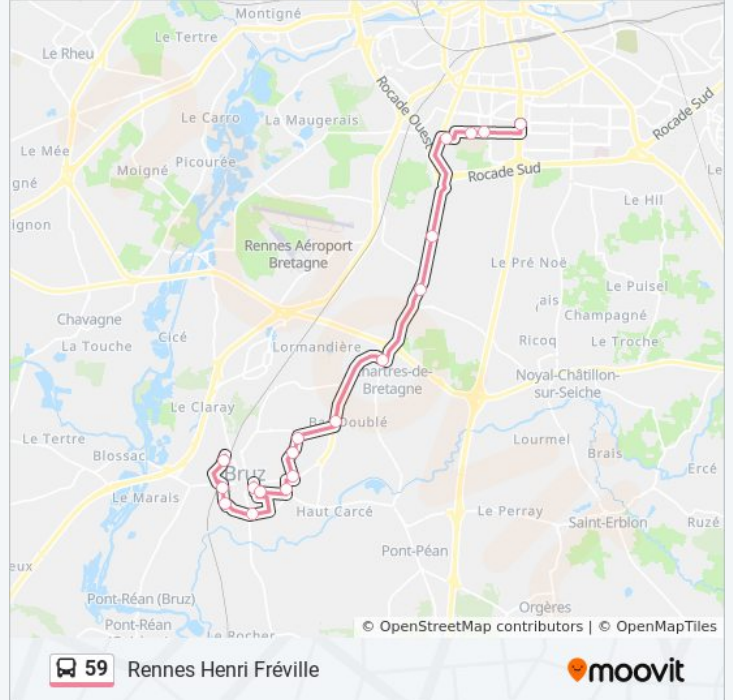

Informations de la ligne 59 de bus

Direction: Bruz Gare

Arrêts: 18

Durée du Trajet: 33 min

Récapitulatif de la ligne:

Direction: Rennes Henri Fréville

18 arrêts

[VOIR LES HORAIRES DE LA LIGNE](#)

- Bruz Gare
- Châteliers
- Noë
- Epalet
- Bruz Centre
- Victor Hugo
- Pasteur
- Bobinais
- Champ Niguel
- Lavoisier
- Doublé
- Croix Aux Potiers
- Janais
- Vallon
- Félix Eboué
- Coubertin
- Norvège
- Henri Fréville (Quai C)

Horaires de la ligne 59 de bus

Horaires de l'itinéraire Rennes Henri Fréville:

lundi	06:05 - 21:21
mardi	06:05 - 21:21
mercredi	06:05 - 21:21
jeudi	06:05 - 21:21
vendredi	06:05 - 21:21
samedi	06:05 - 21:21
dimanche	Pas Opérationnel

Informations de la ligne 59 de bus

Direction: Rennes Henri Fréville

Arrêts: 18

Durée du Trajet: 35 min

Récapitulatif de la ligne:

Les horaires et trajets sur une carte de la ligne 59 de bus sont disponibles dans un fichier PDF hors-ligne sur moovitapp.com. Utilisez le [Appli Moovit](#) pour voir les horaires de bus, train ou métro en temps réel, ainsi que les instructions étape par étape pour tous les transports publics à Rennes.