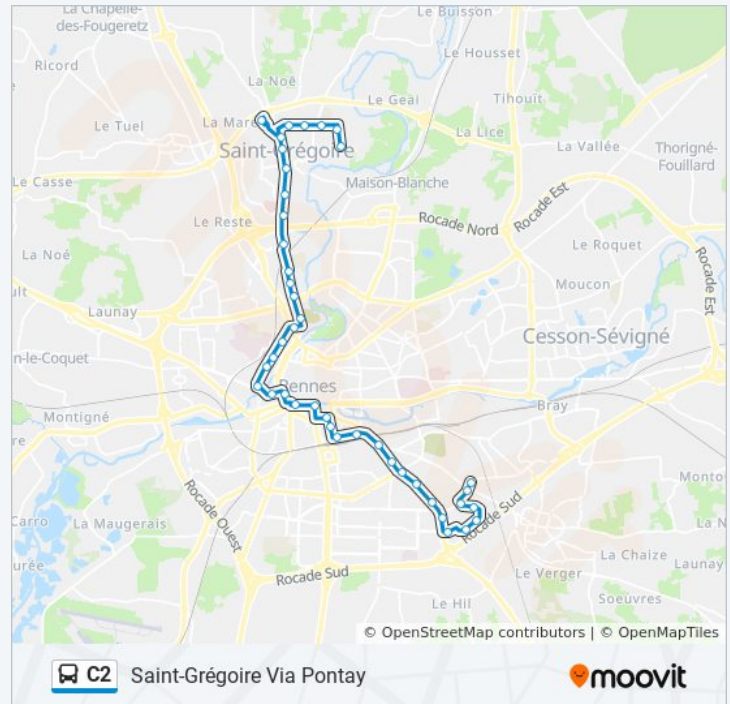

Gohier
Bourgueil
Monnet
La Poterie (Quai D)
Lycée Descartes
Monsieur Vincent
Calmette
Bourgeois
Piré
Croix Saint-Héliér
Laënnec
Gares
Champs Libres
Liberté Tnb
République (Quai J)
Place De Bretagne
Les Lices
Horizons
Brest Verdun
La Touche
Anatole France
Espe De Bretagne
Saint-Martin
Cimetière Nord
Trois Croix
Donelière
Lycée Mendès France
La Plesse
Chp Saint-Grégoire
Haut Trait
Forge
Discalceat
Uttenreuth

samedi	Pas Opérationnel
dimanche	Pas Opérationnel

Informations de la ligne C2 de bus
Direction: Saint-Grégoire Via Pontay
Arrêts: 42
Durée du Trajet: 58 min
Récapitulatif de la ligne: