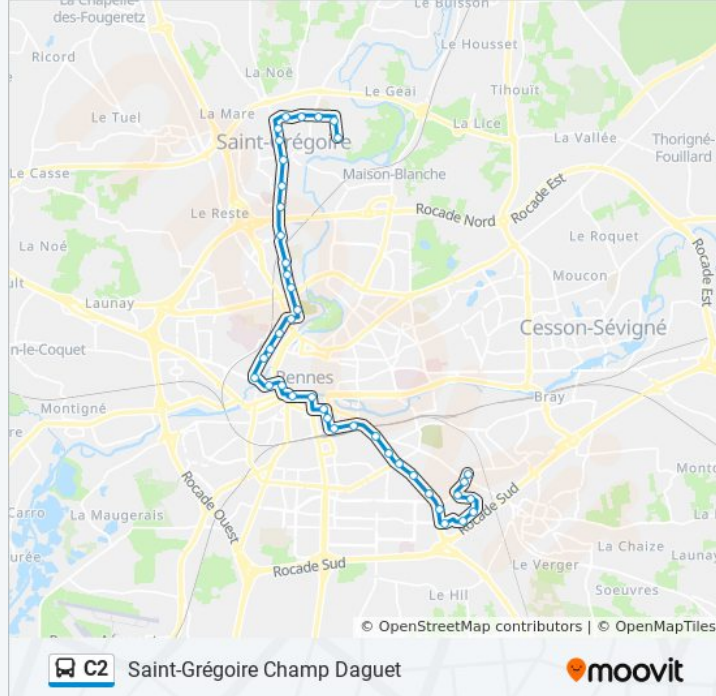

Place De Bretagne

Les Lices

Horizons

Brest Verdun

La Touche

Anatole France

Espe De Bretagne

Saint-Martin

Discalceat

Uttenreuth

Vivier Louis

Camus

Ricoquais

Nobel

Champ Daguet

Direction: Saint-Grégoire Via Pontay