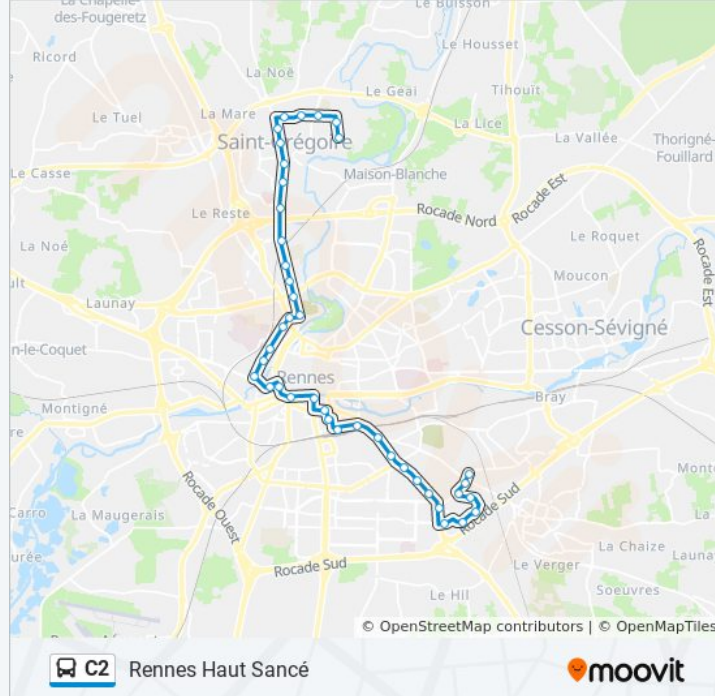

Informations de la ligne C2 de bus**Direction:** Rennes Haut Sancé**Arrêts:** 41**Durée du Trajet:** 52 min**Récapitulatif de la ligne:**

Les Lices

Place De Bretagne

République (Quai J)

Liberté Tnb

Champs Libres

Gares

Laënnec

Croix Saint-Hélier

Piré

Bourgeois

Calmette

Monsieur Vincent

Lycée Descartes

La Poterie (Quai E)

Monnet

Bourgueil

Gohier

Ronceray

Carsat

Haut Sancé

Direction: Rennes République

18 arrêts

[VOIR LES HORAIRES DE LA LIGNE](#)

Haut Sancé

Carsat

Ronceray

Gohier

Bourgueil

Monnet