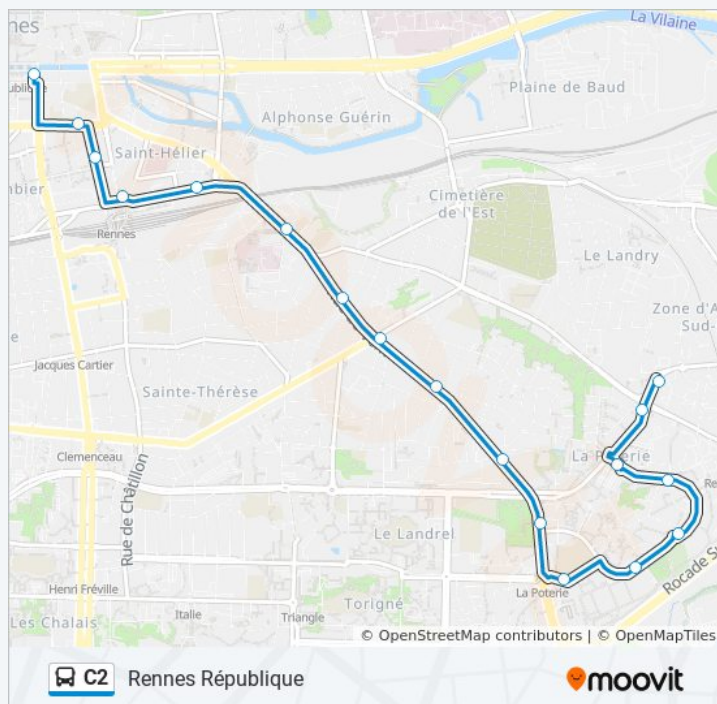

18 arrêts

[VOIR LES HORAIRES DE LA LIGNE](#)

Haut Sancé

Carsat

Ronceray

Gohier

Bourgueil

Monnet

La Poterie (Quai D)

Lycée Descartes

Monsieur Vincent

Horaires de la ligne C2 de bus

Horaires de l'itinéraire Rennes République:

lundi	07:07
mardi	07:07
mercredi	07:07
jeudi	07:07
vendredi	07:07
samedi	Pas Opérationnel
dimanche	Pas Opérationnel

Informations de la ligne C2 de bus

Direction: Rennes République

Calmette
Bourgeois
Piré
Croix Saint-Héliér
Laënnec
Gares
Champs Libres
Liberté Tnb
République (Quai J)

Arrêts: 18
Durée du Trajet: 25 min
Récapitulatif de la ligne: