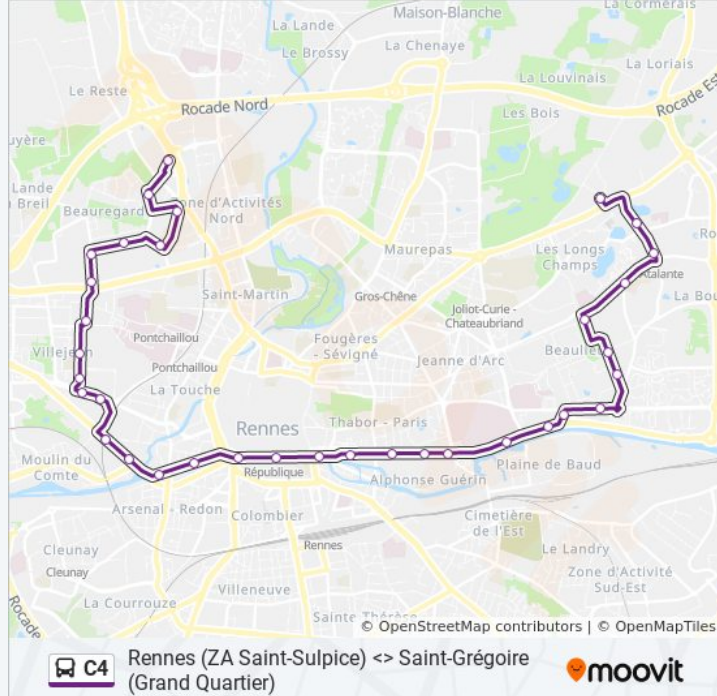

Informations de la ligne C4 de bus

Direction: Za Saint-Sulpice

Arrêts: 34

Durée du Trajet: 44 min

Récapitulatif de la ligne:

Musée Beaux Arts

Paul Bert

Pont De Châteaudun

Robidou

Pont De Strasbourg

François Château

Plaine De Baud

Les Préales

Tournebride

Beaulieu Chimie

Beaulieu Insa

Beaulieu Restau U

Iut

Clos Courtel

Longs Champs Est

Za Saint-Sulpice

Les horaires et trajets sur une carte de la ligne C4 de bus sont disponibles dans un fichier PDF hors-ligne sur moovitapp.com. Utilisez le [Appli Moovit](#) pour voir les horaires de bus, train ou métro en temps réel, ainsi que les instructions étape par étape pour tous les transports publics à Rennes.