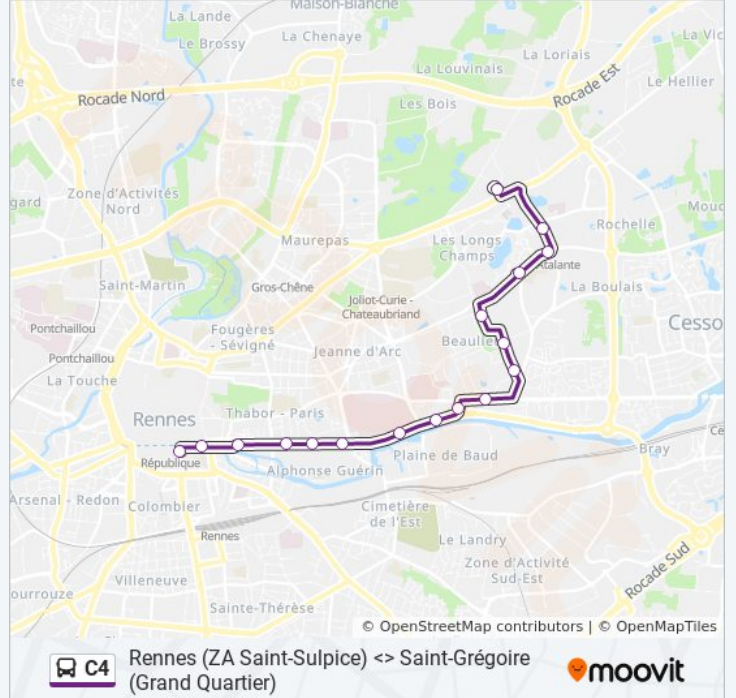

Horaires de la ligne C4 de bus

Horaires de l'itinéraire République:

lundi	05:45 - 23:55
mardi	05:45 - 23:55
mercredi	05:45 - 23:55
jeudi	05:45 - 23:55
vendredi	00:25 - 23:55
samedi	00:25 - 23:55
dimanche	00:25 - 21:45

Informations de la ligne C4 de bus

Direction: République

Arrêts: 17

Durée du Trajet: 17 min

Récapitulatif de la ligne:

Direction: Za Saint-Sulpice

34 arrêts

[VOIR LES HORAIRES DE LA LIGNE](#)