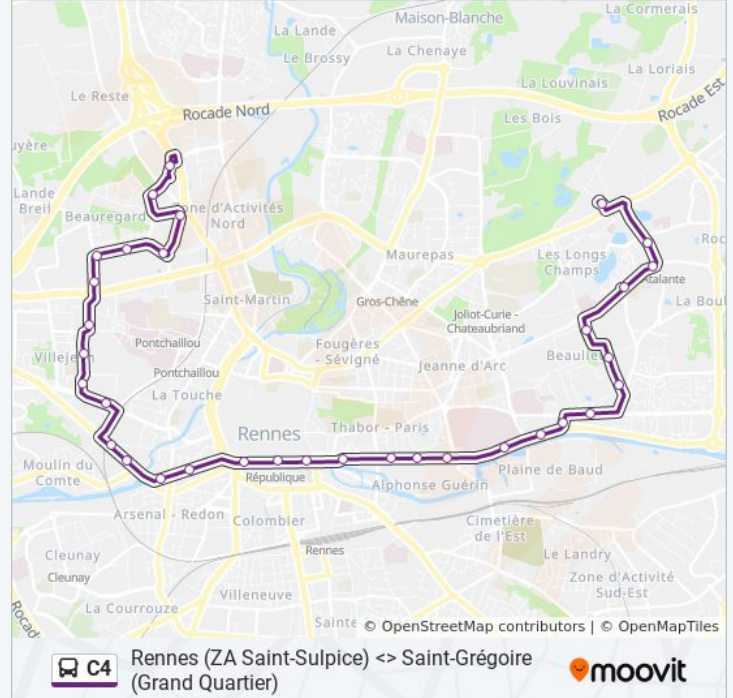

Direction: Grand Quartier

33 arrêts

[VOIR LES HORAIRES DE LA LIGNE](#)

Za Saint-Sulpice
Longs Champs Est
Clos Courtel
lut
Beaulieu Restau U
Beaulieu Insa
Beaulieu Chimie
Tournebride
Les Préales
Plaine De Baud
François Château
Pont De Strasbourg
Robidou
Pont De Châteaudun
Paul Bert
Musée Beaux Arts
République
Place De Bretagne
Le Mail
Chèques Postaux

Informations de la ligne C4 de bus

Direction: Grand Quartier

Arrêts: 33

Durée du Trajet: 45 min

Récapitulatif de la ligne:

Guilloux

Marbeuf

La Salle

Berger

Université

Villejean-Université (Quai B)

Bois Labbé

Olympe De Gouges

Cucillé - Frac

Préfecture

Léonard

Dulac

Grand Quartier

Direction: Plaine De Baud

8 arrêts

[VOIR LES HORAIRES DE LA LIGNE](#)

République (Quai G)

Musée Beaux Arts

Paul Bert