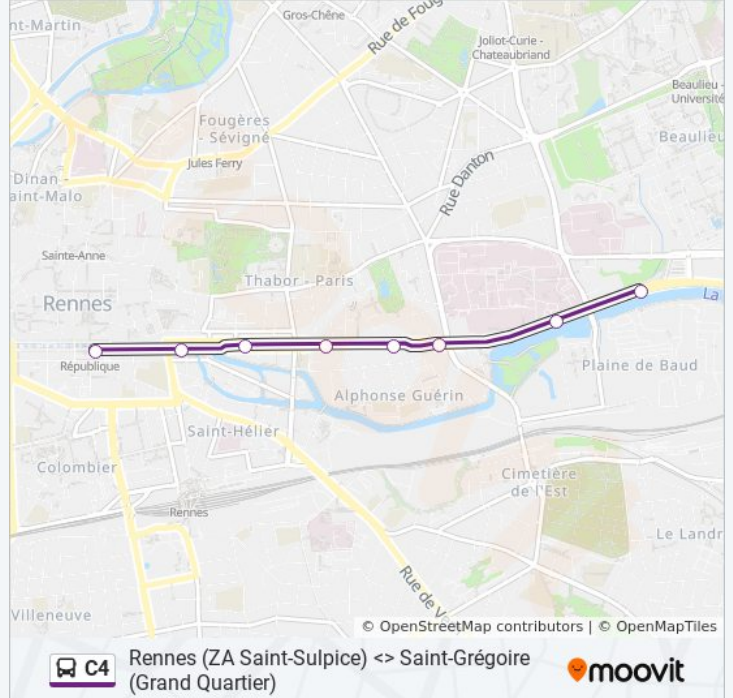

Dulac

Grand Quartier

Direction: Plaine De Baud

8 arrêts

[VOIR LES HORAIRES DE LA LIGNE](#)

République (Quai G)

Musée Beaux Arts

Paul Bert

Pont De Châteaudun

Robidou

Pont De Strasbourg

François Château

Plaine De Baud

Horaires de la ligne C4 de bus

Horaires de l'itinéraire Plaine De Baud:

lundi	05:35 - 05:55
mardi	05:35 - 05:55
mercredi	05:35 - 05:55
jeudi	05:35 - 05:55
vendredi	05:35 - 05:55
samedi	05:35 - 06:15
dimanche	Pas Opérationnel

Informations de la ligne C4 de bus

Direction: Plaine De Baud

Arrêts: 8

Durée du Trajet: 7 min

Récapitulatif de la ligne:

Direction: République

17 arrêts

[VOIR LES HORAIRES DE LA LIGNE](#)