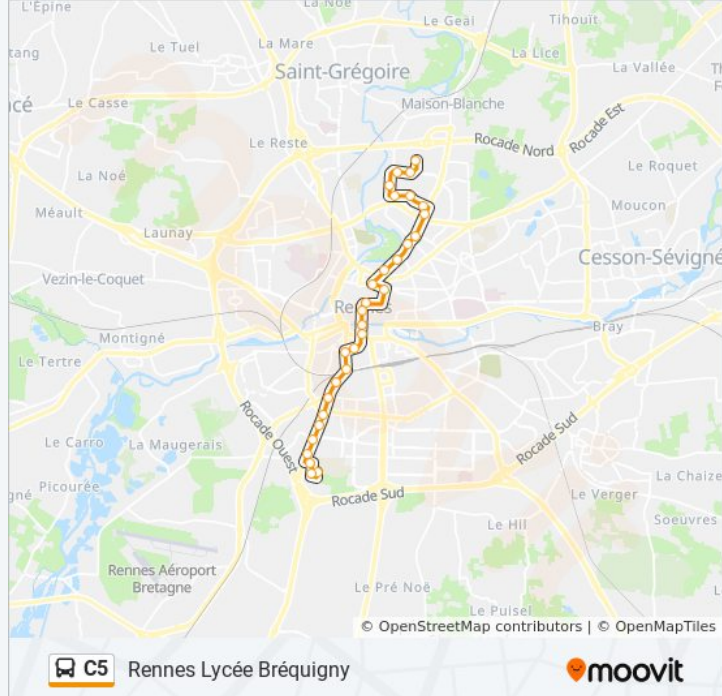

Foyer Rennais

Mermoz

Pilate

Saint-Yves

Pigeon Blanc

Pressoirs

Félix Eboué

Boberil

Lycée Bréquigny

Direction: Rennes Patton

28 arrêts

[VOIR LES HORAIRES DE LA LIGNE](#)

Lycée Bréquigny

Félix Eboué

Pressoirs

Pigeon Blanc

Saint-Yves

Pilate

Mermoz

Foyer Rennais

Pont De Nantes

Cité Judiciaire

Plélo Colombier

La Criée

République (Quai C)

Champ Jacquet

Sainte-Anne

Hôtel Dieu

Rectorat

Jules Ferry

Horaires de la ligne C5 de bus

Horaires de l'itinéraire Rennes Patton:

lundi	00:14 - 23:49
mardi	00:14 - 23:49
mercredi	00:14 - 23:49
jeudi	00:14 - 23:49
vendredi	00:14 - 23:49
samedi	00:14 - 23:49
dimanche	00:14 - 22:59

Informations de la ligne C5 de bus

Direction: Rennes Patton

Arrêts: 28

Durée du Trajet: 34 min

Récapitulatif de la ligne: