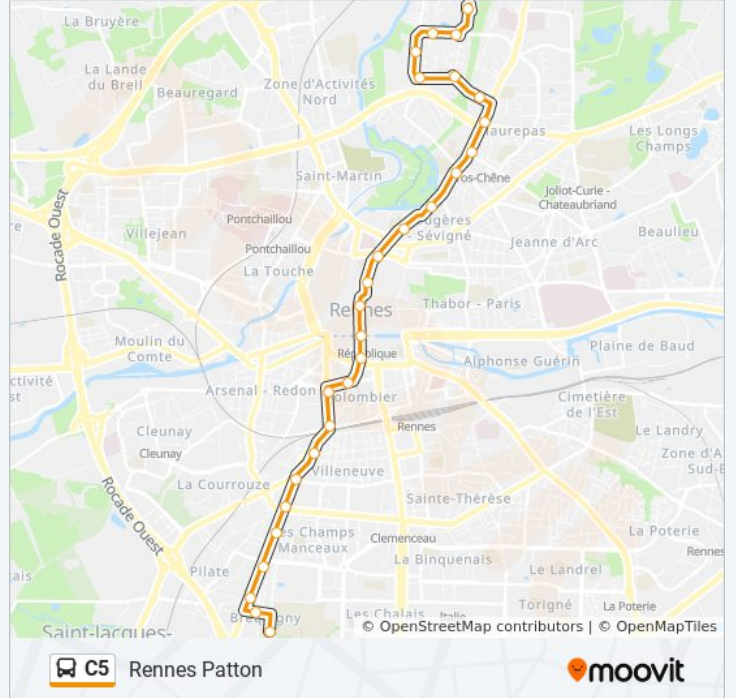

Utilisez l'application Moovit pour trouver la station de la ligne C5 de bus la plus proche et savoir quand la prochaine ligne C5 de bus arrive.

Direction: Rennes Lycée Bréquigny

30 arrêts

[VOIR LES HORAIRES DE LA LIGNE](#)

Informations de la ligne C5 de bus**Direction:** Rennes Lycée Bréquigny**Arrêts:** 30**Durée du Trajet:** 36 min**Récapitulatif de la ligne:**

Foyer Rennais

Mermoz

Pilate

Saint-Yves

Pigeon Blanc

Pressoirs

Félix Eboué

Direction: Rennes Patton

Arrêts: 28

Durée du Trajet: 34 min

Récapitulatif de la ligne:

Volney

Gros Chêne

Rochester

Houx Cité U

Morbihan

Bellangerais

Condate

Neruda

Monts D'Arrée

Patton

Les horaires et trajets sur une carte de la ligne C5 de bus sont disponibles dans un fichier PDF hors-ligne sur moovitapp.com. Utilisez le [Appli Moovit](#) pour voir les horaires de bus, train ou métro en temps réel, ainsi que les instructions étape par étape pour tous les transports publics à Rennes.