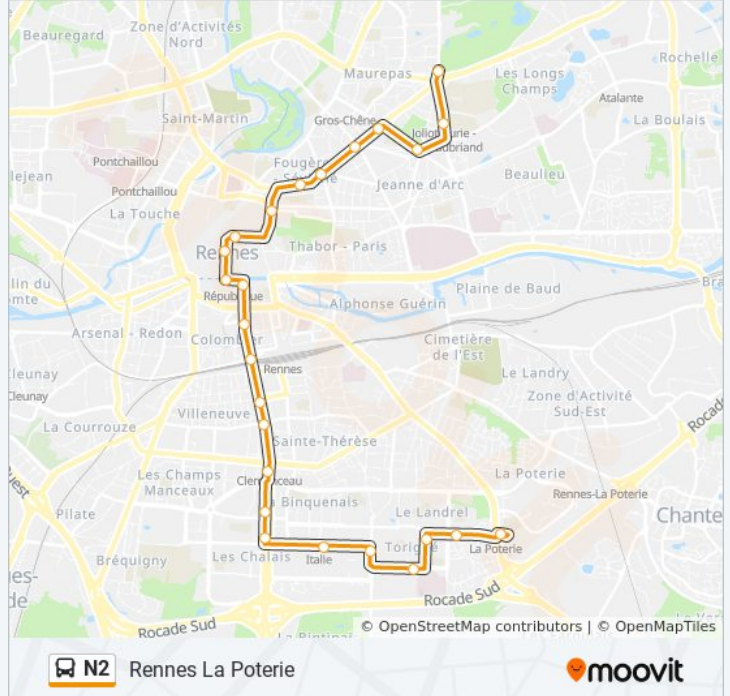

Utilisez l'application Moovit pour trouver la station de la ligne N2 de bus la plus proche et savoir quand la prochaine ligne N2 de bus arrive.

**Direction: Maurepas Gayeulles**

4 arrêts

[VOIR LES HORAIRES DE LA LIGNE](#)

## Informations de la ligne N2 de bus

**Direction:** Maurepas Gayeulles

**Arrêts:** 27

**Durée du Trajet:** 42 min

**Récapitulatif de la ligne:**

Fac De Droit

Guéhenno

Metz Volney

### Informations de la ligne N2 de bus

**Direction:** Rennes La Poterie

**Arrêts:** 25

**Durée du Trajet:** 40 min

**Récapitulatif de la ligne:**

Henri Fréville (Quai H)

Italie

Triangle

Hôpital Sud

Le Blosne

Galicie

La Poterie (Quai F)