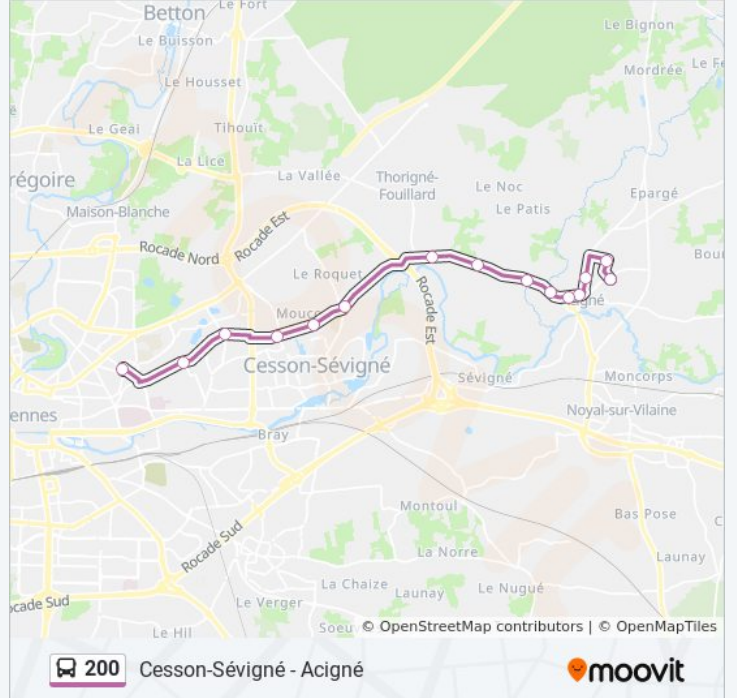

La ligne 200 de bus (Cesson-Sévigné - Acigné) a 2 itinéraires. Pour les jours de la semaine, les heures de service sont:
(1) Cesson-Sévigné - Acigné: 17:00 - 17:55(2) Rennes Lycée Assomption: 07:20

Utilisez l'application Moovit pour trouver la station de la ligne 200 de bus la plus proche et savoir quand la prochaine ligne 200 de bus arrive.

Direction: Cesson-Sévigné - Acigné

15 arrêts

[VOIR LES HORAIRES DE LA LIGNE](#)

Assomption
Beaulieu Restau U
Clos Courtel
Gaudais
Verger
Village Collectivités
Pâtis Du Moulinet
Boulais
Pont D'Ohin
Lande
Foyer
Acigné Mairie
Verdaudais
Botrel
Timonière

Informations de la ligne 200 de bus**Direction:** Cesson-Sévigné - Acigné**Arrêts:** 15**Durée du Trajet:** 28 min**Récapitulatif de la ligne:**

Direction: Rennes Lycée Assomption

15 arrêts

[VOIR LES HORAIRES DE LA LIGNE](#)