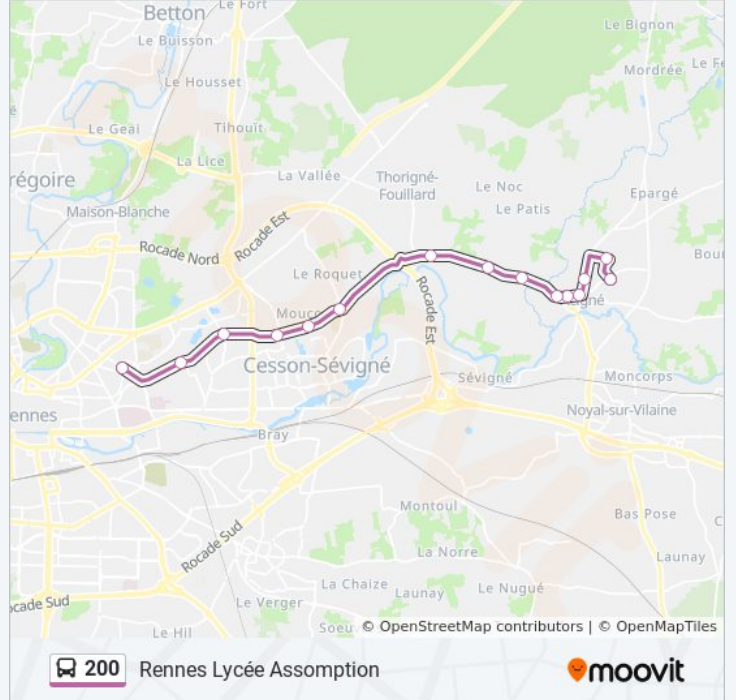

La ligne 200 de bus (Cesson-Sévigné - Acigné) a 2 itinéraires. Pour les jours de la semaine, les heures de service sont:
(1) Cesson-Sévigné - Acigné: 17:00 - 17:55(2) Rennes Lycée Assomption: 07:20

Utilisez l'application Moovit pour trouver la station de la ligne 200 de bus la plus proche et savoir quand la prochaine ligne 200 de bus arrive.

Informations de la ligne 200 de bus**Direction:** Cesson-Sévigné - Acigné**Arrêts:** 15**Durée du Trajet:** 28 min**Récapitulatif de la ligne:**

Direction: Rennes Lycée Assomption

15 arrêts

[VOIR LES HORAIRES DE LA LIGNE](#)

Horaires de l'itinéraire Rennes Lycée Assomption:

lundi	07:20
mardi	07:20
mercredi	07:20
jeudi	07:20
vendredi	07:20
samedi	Pas Opérationnel
dimanche	Pas Opérationnel

Informations de la ligne 200 de bus

Direction: Rennes Lycée Assomption

Arrêts: 15

Durée du Trajet: 35 min

Récapitulatif de la ligne:

Les horaires et trajets sur une carte de la ligne 200 de bus sont disponibles dans un fichier PDF hors-ligne sur moovitapp.com. Utilisez le [Appli Moovit](#) pour voir les horaires de bus, train ou métro en temps réel, ainsi que les instructions étape par étape pour tous les transports publics à Rennes.