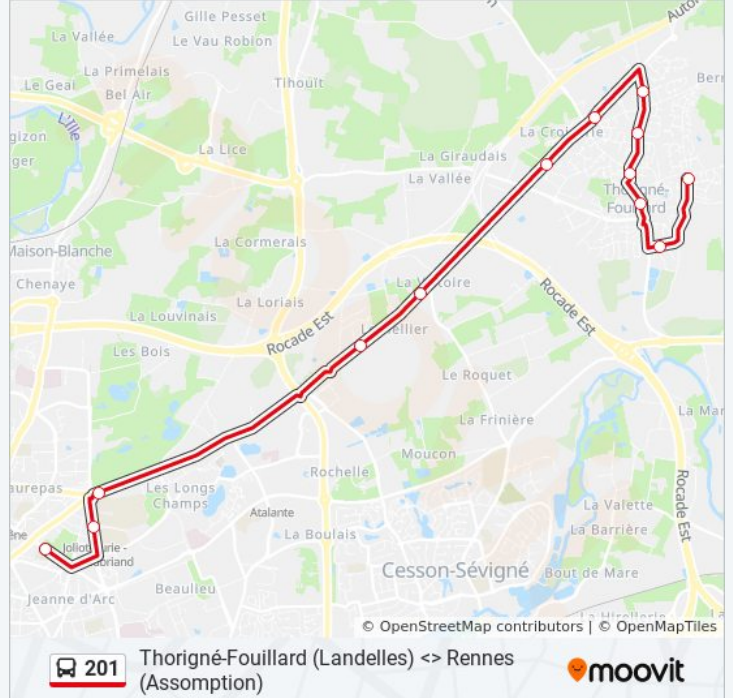

(1) Cesson-Sévigné - Thorigné-Fouillard: 16:05 - 17:50(2) Rennes: 07:22 - 08:15

Utilisez l'application Moovit pour trouver la station de la ligne 201 de bus la plus proche et savoir quand la prochaine ligne 201 de bus arrive.

Direction: Cesson-Sévigné - Thorigné-Fouillard

13 arrêts

[VOIR LES HORAIRES DE LA LIGNE](#)

Assomption
Joliot-Curie - Chateaubriand
Joliot-Curie
Calendrou
Victoire
Portail
Fouillard
Juteauderies
Bocage
Anne De Bretagne
Thorigné Mairie
Curien
Landelles

Horaires de la ligne 201 de bus

Horaires de l'itinéraire Cesson-Sévigné - Thorigné-Fouillard:

lundi	16:05 - 17:50
mardi	16:05 - 17:50
mercredi	11:25 - 12:30
jeudi	16:05 - 17:50
vendredi	16:05 - 17:50
samedi	Pas Opérationnel
dimanche	Pas Opérationnel

Informations de la ligne 201 de bus

Direction: Cesson-Sévigné - Thorigné-Fouillard

Arrêts: 13

Durée du Trajet: 30 min

Récapitulatif de la ligne:

Direction: Rennes

12 arrêts

[VOIR LES HORAIRES DE LA LIGNE](#)