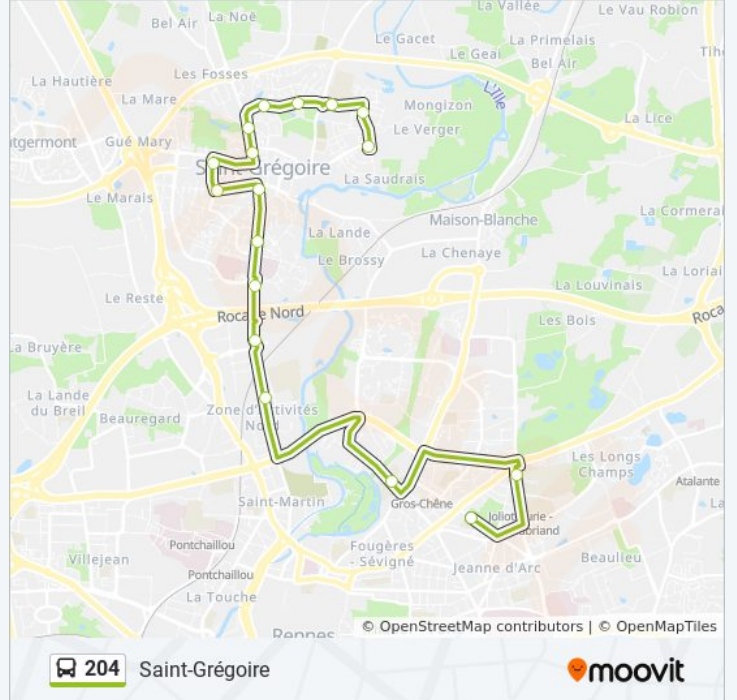

204

Rennes

Téléchargez

La ligne 204 de bus (Rennes) a 2 itinéraires. Pour les jours de la semaine, les heures de service sont:

(1) Rennes: 07:20 - 07:39(2) Saint-Grégoire: 16:00 - 18:03

Utilisez l'application Moovit pour trouver la station de la ligne 204 de bus la plus proche et savoir quand la prochaine ligne 204 de bus arrive.

Direction: Rennes

16 arrêts

[VOIR LES HORAIRES DE LA LIGNE](#)

Champ Daguet

Nobel

Ricoquais

Camus

Vivier Louis

Informations de la ligne 204 de bus**Direction:** Rennes**Arrêts:** 16**Durée du Trajet:** 26 min**Récapitulatif de la ligne:**

Direction: Saint-Grégoire

17 arrêts

[VOIR LES HORAIRES DE LA LIGNE](#)

Assomption
 Joliot-Curie
 Clotilde Vautier
 Lycée Mendès France
 La Plesse
 Chp Saint-Grégoire
 Haut Trait
 Forge
 Cité Des Jardins
 Paul-Emile Victor
 Discalceat
 Uttenreuth
 Vivier Louis
 Camus
 Ricoquais
 Nobel
 Champ Daguet

Informations de la ligne 204 de bus

Direction: Saint-Grégoire

Arrêts: 17

Durée du Trajet: 33 min

Récapitulatif de la ligne:

Les horaires et trajets sur une carte de la ligne 204 de bus sont disponibles dans un fichier PDF hors-ligne sur moovitapp.com. Utilisez le [Appli Moovit](#) pour voir les horaires de bus, train ou métro en temps réel, ainsi que les instructions étape par étape pour tous les transports publics à Rennes.