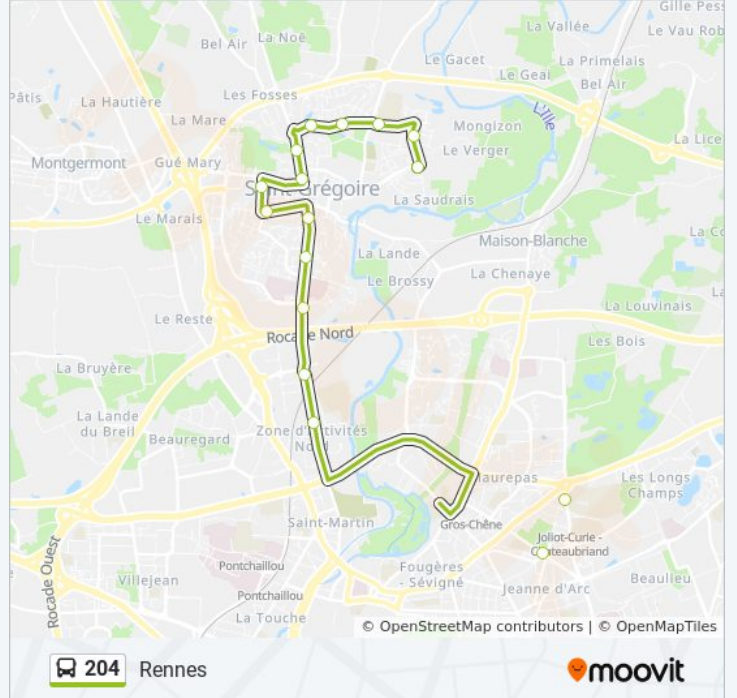

204

Rennes

Téléchargez

La ligne 204 de bus (Rennes) a 2 itinéraires. Pour les jours de la semaine, les heures de service sont:

(1) Rennes: 07:20 - 07:39(2) Saint-Grégoire: 16:00 - 18:03

Utilisez l'application Moovit pour trouver la station de la ligne 204 de bus la plus proche et savoir quand la prochaine ligne 204 de bus arrive.

Direction: Rennes

16 arrêts

[VOIR LES HORAIRES DE LA LIGNE](#)

Champ Daguet

Nobel

Ricoquais

Camus

Vivier Louis

Lycée Mendès France

Joliot-Curie

Assomption

Horaires de la ligne 204 de bus

Horaires de l'itinéraire Rennes:

lundi	07:20 - 07:39
mardi	07:20 - 07:39
mercredi	07:20 - 07:39
jeudi	07:20 - 07:39
vendredi	07:20 - 07:39
samedi	Pas Opérationnel
dimanche	Pas Opérationnel

Informations de la ligne 204 de bus**Direction:** Rennes**Arrêts:** 16**Durée du Trajet:** 26 min**Récapitulatif de la ligne:**

Direction: Saint-Grégoire

17 arrêts

[VOIR LES HORAIRES DE LA LIGNE](#)

Assomption
 Joliot-Curie
 Clotilde Vautier
 Lycée Mendès France
 La Plesse
 Chp Saint-Grégoire
 Haut Trait
 Forge
 Cité Des Jardins
 Paul-Emile Victor
 Discalceat
 Uttenreuth
 Vivier Louis
 Camus
 Ricoquais
 Nobel
 Champ Daguet