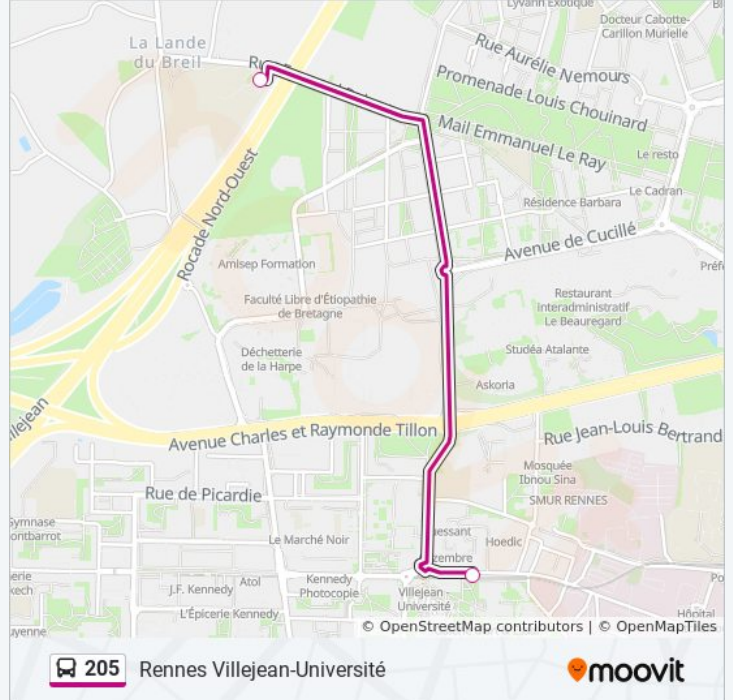

205

Rennes Campus the Land

Téléchargez

La ligne 205 de bus (Rennes Campus the Land) a 2 itinéraires. Pour les jours de la semaine, les heures de service sont: (1) Rennes Campus the Land: 08:00 - 08:17(2) Rennes Villejean-Université: 16:55 - 17:40  
Utilisez l'application Moovit pour trouver la station de la ligne 205 de bus la plus proche et savoir quand la prochaine ligne 205 de bus arrive.

**Informations de la ligne 205 de bus****Direction:** Rennes Campus the Land**Arrêts:** 2**Durée du Trajet:** 7 min**Récapitulatif de la ligne:**

**Direction: Rennes Villejean-Université**

2 arrêts

[VOIR LES HORAIRES DE LA LIGNE](#)

### Horaires de la ligne 205 de bus

Horaires de l'itinéraire Rennes Villejean-Université:

lundi	16:55 - 17:40
mardi	16:55 - 17:40
mercredi	12:35 - 17:40
jeudi	16:55 - 17:40
vendredi	12:35 - 16:55
samedi	Pas Opérationnel
dimanche	Pas Opérationnel

### Informations de la ligne 205 de bus

**Direction:** Rennes Villejean-Université

**Arrêts:** 2

**Durée du Trajet:** 7 min

**Récapitulatif de la ligne:**

Les horaires et trajets sur une carte de la ligne 205 de bus sont disponibles dans un fichier PDF hors-ligne sur [moovitapp.com](https://moovitapp.com). Utilisez le [Appli Moovit](#) pour voir les horaires de bus, train ou métro en temps réel, ainsi que les instructions étape par étape pour tous les transports publics à Rennes.