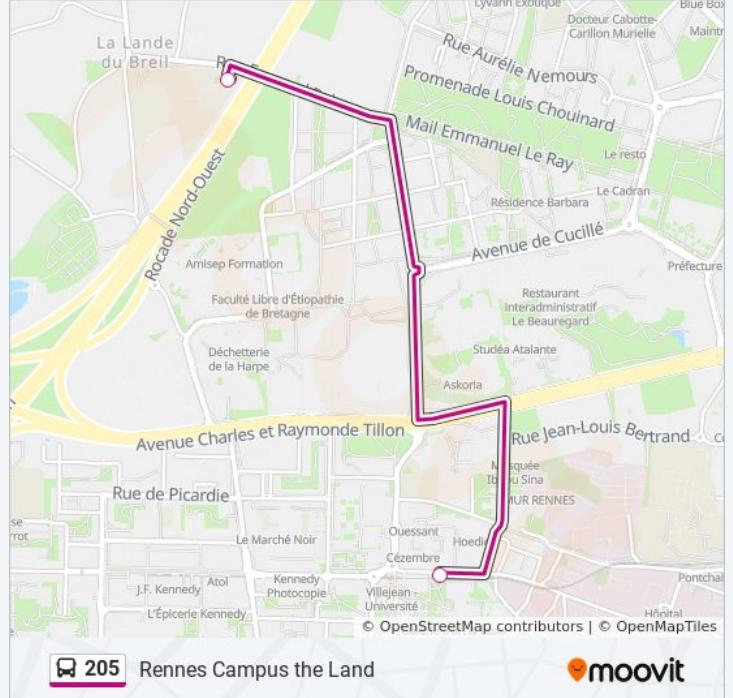

205

Rennes Campus the Land

Téléchargez

La ligne 205 de bus (Rennes Campus the Land) a 2 itinéraires. Pour les jours de la semaine, les heures de service sont: (1) Rennes Campus the Land: 08:00 - 08:17(2) Rennes Villejean-Université: 16:55 - 17:40  
Utilisez l'application Moovit pour trouver la station de la ligne 205 de bus la plus proche et savoir quand la prochaine ligne 205 de bus arrive.

**Direction: Rennes Campus the Land**

2 arrêts

[VOIR LES HORAIRES DE LA LIGNE](#)

Villejean-Université (Quai C)

The Land

**Horaires de la ligne 205 de bus**

Horaires de l'itinéraire Rennes Campus the Land:

lundi	08:00 - 08:17
mardi	08:00 - 08:17
mercredi	08:00 - 08:17
jeudi	08:00 - 08:17
vendredi	08:00 - 08:17
samedi	Pas Opérationnel
dimanche	Pas Opérationnel

**Informations de la ligne 205 de bus****Direction:** Rennes Campus the Land**Arrêts:** 2**Durée du Trajet:** 7 min**Récapitulatif de la ligne:**

**Direction: Rennes Villejean-Université**

2 arrêts

[VOIR LES HORAIRES DE LA LIGNE](#)

### Informations de la ligne 205 de bus

**Direction:** Rennes Villejean-Université

**Arrêts:** 2

**Durée du Trajet:** 7 min

**Récapitulatif de la ligne:**

Les horaires et trajets sur une carte de la ligne 205 de bus sont disponibles dans un fichier PDF hors-ligne sur [moovitapp.com](https://moovitapp.com). Utilisez le [Appli Moovit](#) pour voir les horaires de bus, train ou métro en temps réel, ainsi que les instructions étape par étape pour tous les transports publics à Rennes.