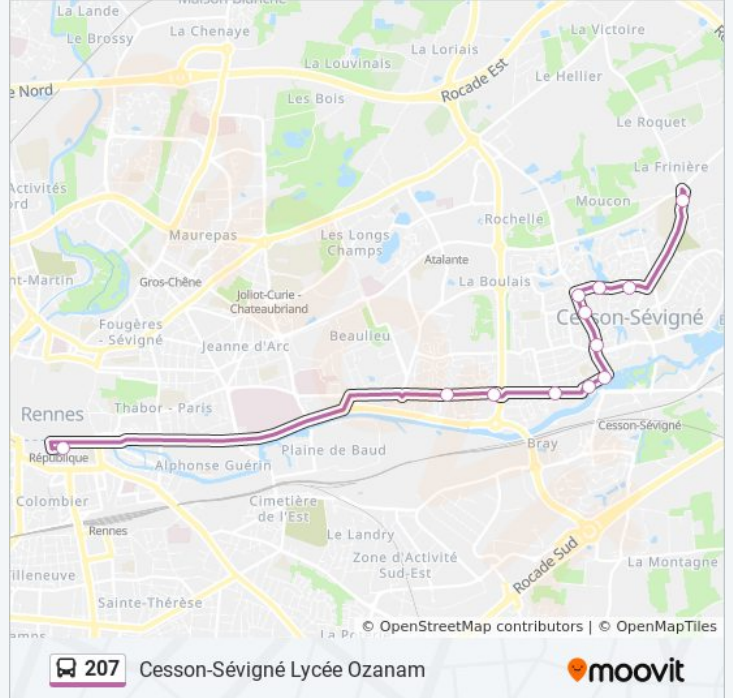

207

Cesson-Sévigné Lycée Ozanam

Téléchargez

La ligne 207 de bus (Cesson-Sévigné Lycée Ozanam) a 2 itinéraires. Pour les jours de la semaine, les heures de service sont:

(1) Cesson-Sévigné Lycée Ozanam: 07:56 - 08:50(2) Rennes Gares: 17:40

Utilisez l'application Moovit pour trouver la station de la ligne 207 de bus la plus proche et savoir quand la prochaine ligne 207 de bus arrive.

Direction: Cesson-Sévigné Lycée Ozanam

12 arrêts

[VOIR LES HORAIRES DE LA LIGNE](#)

Mare Pavée

Fontenelle

La Coulée

Lycée Ozanam

Horaires de la ligne 207 de bus

Horaires de l'itinéraire Cesson-Sévigné Lycée Ozanam:

lundi	07:56 - 08:50
mardi	07:56 - 08:50
mercredi	07:56 - 08:50
jeudi	07:56 - 08:50
vendredi	07:56 - 08:50
samedi	Pas Opérationnel
dimanche	Pas Opérationnel

Informations de la ligne 207 de bus**Direction:** Cesson-Sévigné Lycée Ozanam**Arrêts:** 12**Durée du Trajet:** 24 min**Récapitulatif de la ligne:**

Direction: Rennes Gares

12 arrêts

[VOIR LES HORAIRES DE LA LIGNE](#)