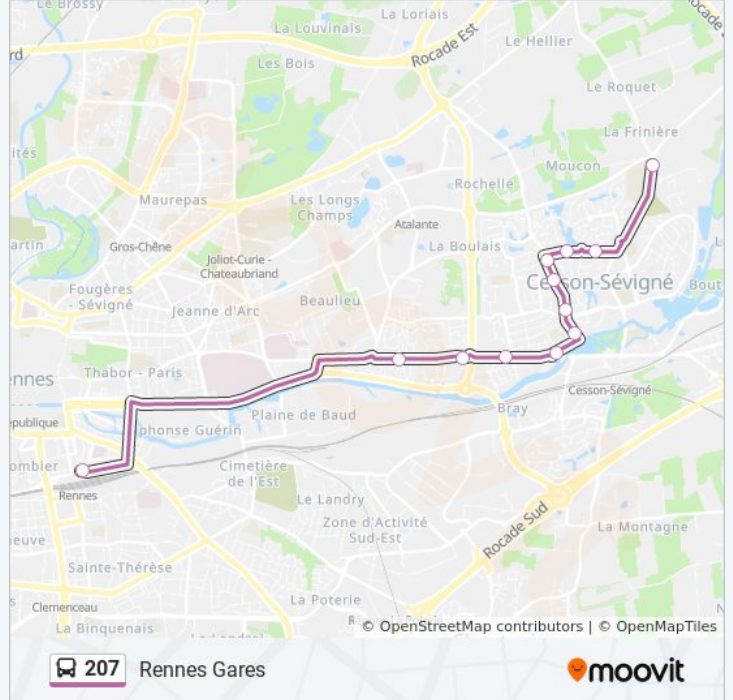

Les horaires et trajets sur une carte de la ligne 207 de bus sont disponibles dans un fichier PDF hors-ligne sur moovitapp.com. Utilisez le [Appli Moovit](#) pour voir les horaires de bus, train ou métro en temps réel, ainsi que les instructions étape par étape pour tous les transports publics à Rennes.

[À propos de Moovit](#) • [Solutions MaaS](#) • [Pays disponibles](#) • [Communauté Moovit](#)

© 2024 Moovit - Tous droits réservés

Consultez les horaires d'arrivée en direct