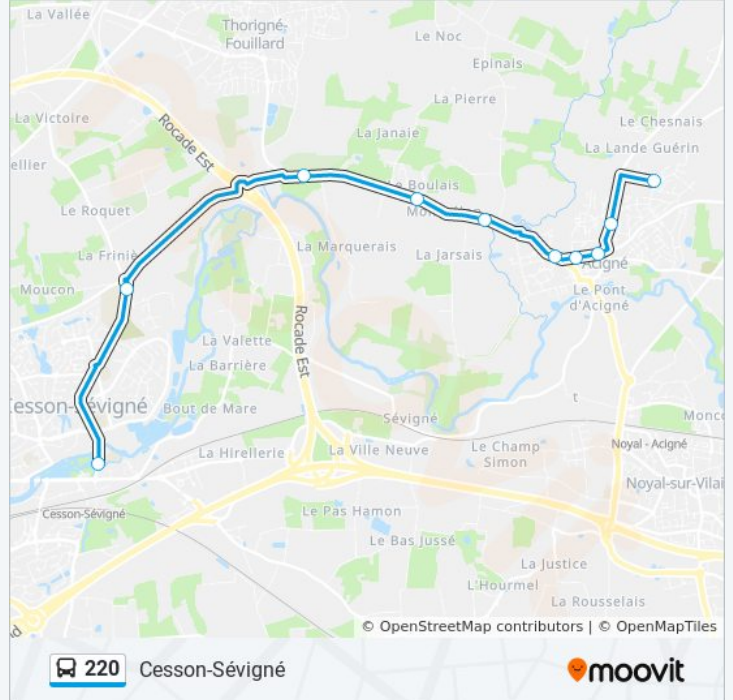

**Direction: Acigné**

11 arrêts

[VOIR LES HORAIRES DE LA LIGNE](#)

Lycée Sévigné

Village Collectivités

Pâtis Du Moulinet

Boulais

Pont D'Ohin

## Direction: Cesson-Sévigné

10 arrêts

[VOIR LES HORAIRES DE LA LIGNE](#)

Botrel

Verdaudais

Acigné Mairie

Foyer

Lande

## Horaires de la ligne 220 de bus

Horaires de l'itinéraire Cesson-Sévigné:

lundi	07:54 - 07:58
mardi	07:54 - 07:58
mercredi	07:54 - 07:58
jeudi	07:54 - 07:58
vendredi	07:54 - 07:58
samedi	Pas Opérationnel
dimanche	Pas Opérationnel

## Informations de la ligne 220 de bus

**Direction:** Cesson-Sévigné

**Arrêts:** 10

**Durée du Trajet:** 22 min

**Récapitulatif de la ligne:**

Les horaires et trajets sur une carte de la ligne 220 de bus sont disponibles dans un fichier PDF hors-ligne sur [moovitapp.com](https://moovitapp.com). Utilisez le [Appli Moovit](#) pour voir les horaires de bus, train ou métro en temps réel, ainsi que les instructions étape par étape pour tous les transports publics à Rennes.