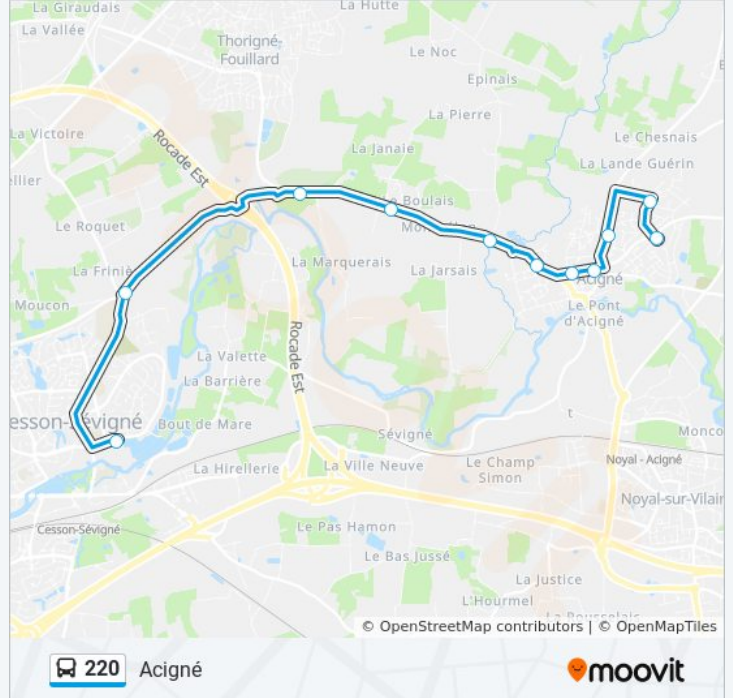

 220

Acigné

Téléchargez

La ligne 220 de bus (Acigné) a 2 itinéraires. Pour les jours de la semaine, les heures de service sont:

(1) Acigné: 17:00 - 17:50(2) Cesson-Sévigné: 07:54 - 07:58

Utilisez l'application Moovit pour trouver la station de la ligne 220 de bus la plus proche et savoir quand la prochaine ligne 220 de bus arrive.

**Direction: Acigné**

11 arrêts

[VOIR LES HORAIRES DE LA LIGNE](#)

Lycée Sévigné

Village Collectivités

Pâtis Du Moulinet

Boulais

Pont D'Ohin

Lande

Foyer

Acigné Mairie

Verdaudais

Botrel

Timonière

**Horaires de la ligne 220 de bus**

Horaires de l'itinéraire Acigné:

## Direction: Cesson-Sévigné

10 arrêts

[VOIR LES HORAIRES DE LA LIGNE](#)

Botrel

Verdaudais

Acigné Mairie

Foyer

Lande