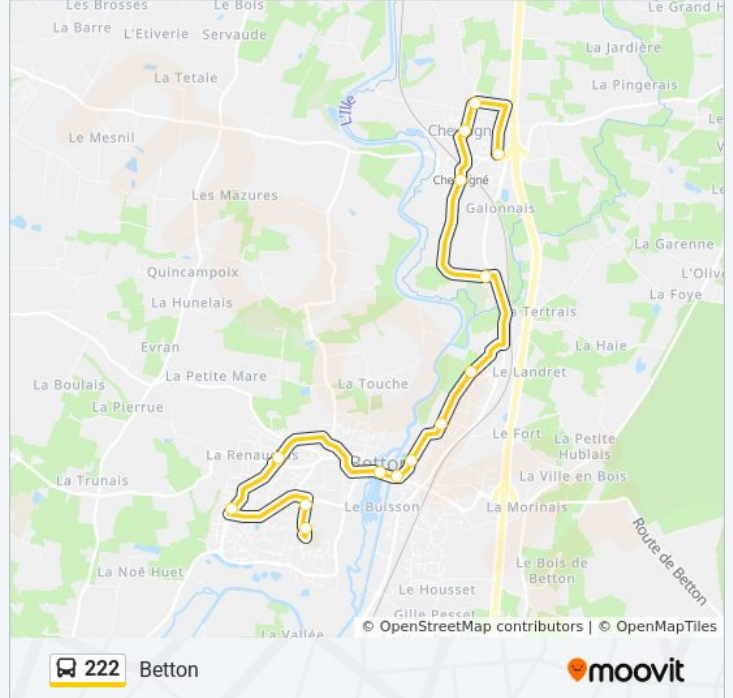

222

Betton

Téléchargez

La ligne 222 de bus (Betton) a 2 itinéraires. Pour les jours de la semaine, les heures de service sont:

(1) Betton: 07:35(2) Chevaigné: 16:55

Utilisez l'application Moovit pour trouver la station de la ligne 222 de bus la plus proche et savoir quand la prochaine ligne 222 de bus arrive.

**Direction: Betton**

14 arrêts

[VOIR LES HORAIRES DE LA LIGNE](#)

Pommiers

Fonderies

Chevaigné Mairie

Chevaigné Gare

Chopinais

Champ Devant

**Horaires de la ligne 222 de bus**

Horaires de l'itinéraire Betton:

|          |                  |
|----------|------------------|
| lundi    | 07:35            |
| mardi    | 07:35            |
| mercredi | 07:35            |
| jeudi    | 07:35            |
| vendredi | 07:35            |
| samedi   | Pas Opérationnel |
| dimanche | Pas Opérationnel |

**Informations de la ligne 222 de bus****Direction:** Betton**Arrêts:** 14**Durée du Trajet:** 30 min**Récapitulatif de la ligne:**

**Direction: Chevaigné**

14 arrêts

[VOIR LES HORAIRES DE LA LIGNE](#)

- Champ Devant
- Omblais
- Pont Brand
- Renaudais
- Betton Mairie
- Betton Centre
- Mozart
- J. Sébastien Bach
- Gentilhommière
- Chopinais
- Chevaigné Gare
- Chevaigné Mairie
- Fonderies
- Pommiers