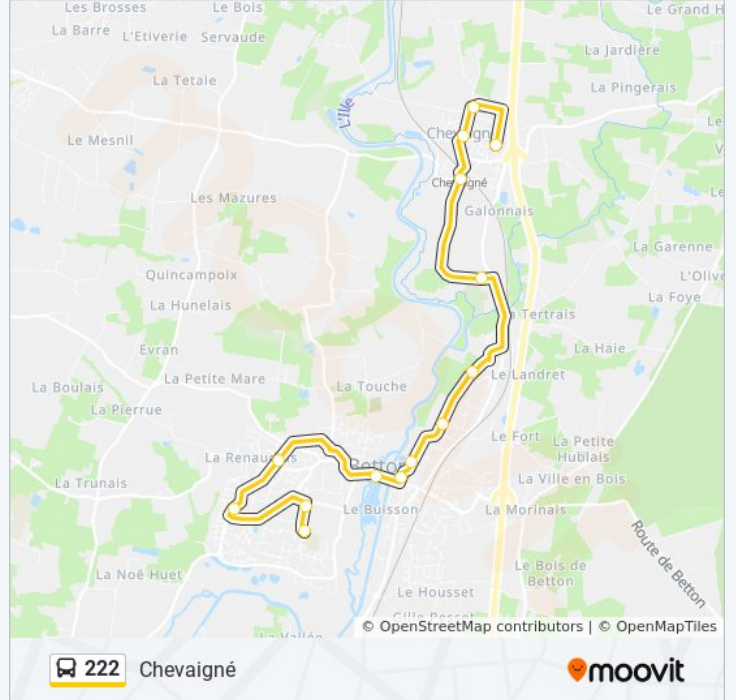

**Direction: Betton**

14 arrêts

[VOIR LES HORAIRES DE LA LIGNE](#)

Pommiers

Fonderies

Chevaigné Mairie

Chevaigné Gare

Chopinais

**Informations de la ligne 222 de bus****Direction:** Betton**Arrêts:** 14**Durée du Trajet:** 30 min**Récapitulatif de la ligne:**

**Direction: Chevaigné**

14 arrêts

[VOIR LES HORAIRES DE LA LIGNE](#)

- Champ Devant
- Omblais
- Pont Brand
- Renaudais
- Betton Mairie
- Betton Centre
- Mozart
- J. Sébastien Bach
- Gentilhommière
- Chopinais
- Chevaigné Gare
- Chevaigné Mairie
- Fonderies
- Pommiers

**Informations de la ligne 222 de bus**

**Direction:** Chevaigné

**Arrêts:** 14

**Durée du Trajet:** 26 min

**Récapitulatif de la ligne:**

Les horaires et trajets sur une carte de la ligne 222 de bus sont disponibles dans un fichier PDF hors-ligne sur [moovitapp.com](https://moovitapp.com). Utilisez le [Appli Moovit](#) pour voir les horaires de bus, train ou métro en temps réel, ainsi que les instructions étape par étape pour tous les transports publics à Rennes.