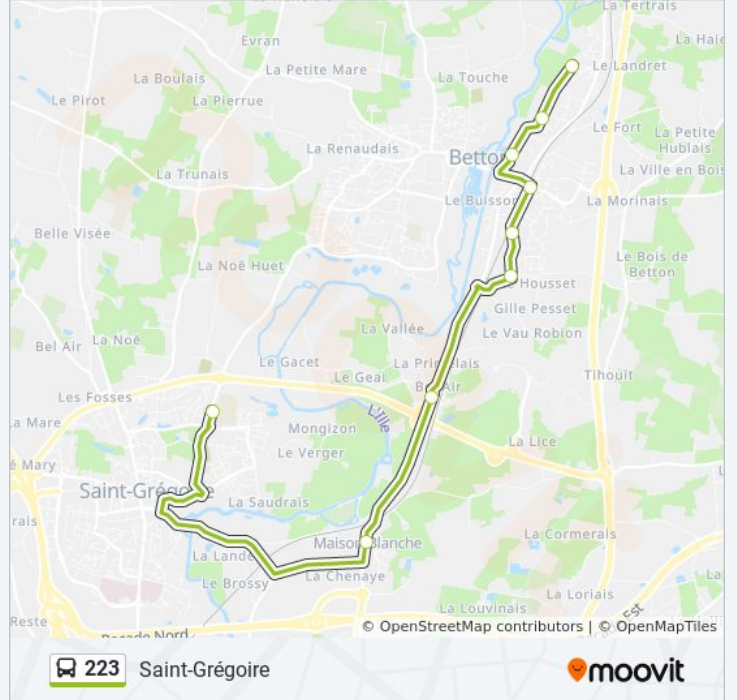

Utilisez l'application Moovit pour trouver la station de la ligne 223 de bus la plus proche et savoir quand la prochaine ligne 223 de bus arrive.

Direction: Betton

14 arrêts

[VOIR LES HORAIRES DE LA LIGNE](#)

Direction: Betton - Chevaigné

7 arrêts

[VOIR LES HORAIRES DE LA LIGNE](#)

Ricoquais

Brocéliande

Chopinais

Chevaigné Gare

Chevaigné Mairie

Fonderies

Pommiers

Horaires de la ligne 223 de bus

Horaires de l'itinéraire Betton - Chevaigné:

lundi	16:40
mardi	16:40
mercredi	12:20
jeudi	16:40
vendredi	16:40
samedi	Pas Opérationnel
dimanche	Pas Opérationnel

Informations de la ligne 223 de bus

Direction: Betton - Chevaigné

Arrêts: 7

Durée du Trajet: 25 min

Récapitulatif de la ligne:

Les horaires et trajets sur une carte de la ligne 223 de bus sont disponibles dans un fichier PDF hors-ligne sur moovitapp.com. Utilisez le [Appli Moovit](#) pour voir les horaires de bus, train ou métro en temps réel, ainsi que les instructions étape par étape pour tous les transports publics à Rennes.