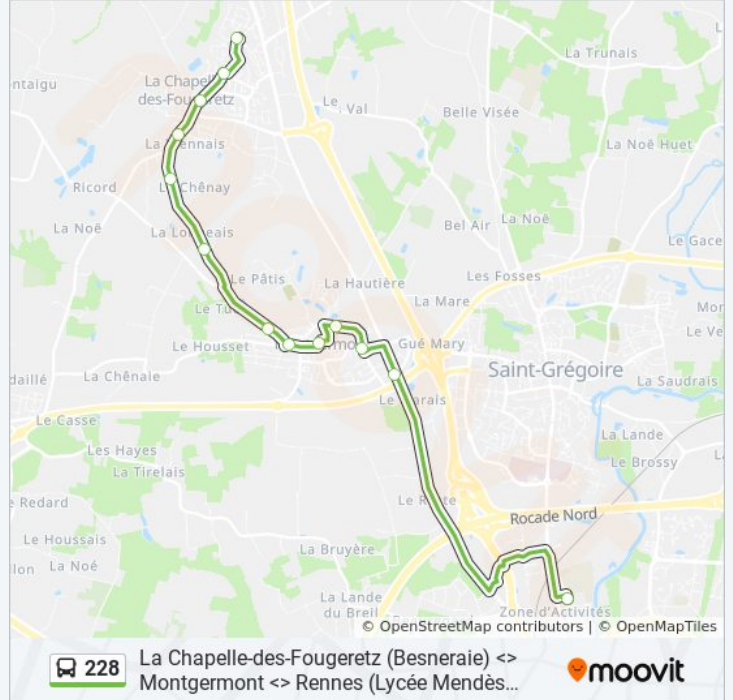

228

La Chapelle-des-Fougeretz (Besneraie) <> Montgermont
<> Rennes (Lycée Mendès France)

Téléchargez

La ligne 228 de bus (La Chapelle-des-Fougeretz (Besneraie) <> Montgermont <> Rennes (Lycée Mendès France)) a 2 itinéraires. Pour les jours de la semaine, les heures de service sont:

Informations de la ligne 228 de bus**Direction:** Montgermont - La-Chapelle-Des-Fougeretz**Arrêts:** 13**Durée du Trajet:** 22 min**Récapitulatif de la ligne:**

Direction: Rennes

13 arrêts

[VOIR LES HORAIRES DE LA LIGNE](#)

Montgermont Mairie

Courtines

Belle Epine

Décoparc

Lycée Mendès France

Horaires de la ligne 228 de bus

Horaires de l'itinéraire Rennes:

lundi	07:36 - 08:36
mardi	07:36 - 08:36
mercredi	07:36 - 08:36
jeudi	07:36 - 08:36
vendredi	07:36 - 08:36
samedi	Pas Opérationnel
dimanche	Pas Opérationnel

Informations de la ligne 228 de bus

Direction: Rennes

Arrêts: 13

Durée du Trajet: 29 min

Récapitulatif de la ligne:

Les horaires et trajets sur une carte de la ligne 228 de bus sont disponibles dans un fichier PDF hors-ligne sur moovitapp.com. Utilisez le [Appli Moovit](#) pour voir les horaires de bus, train ou métro en temps réel, ainsi que les instructions étape par étape pour tous les transports publics à Rennes.