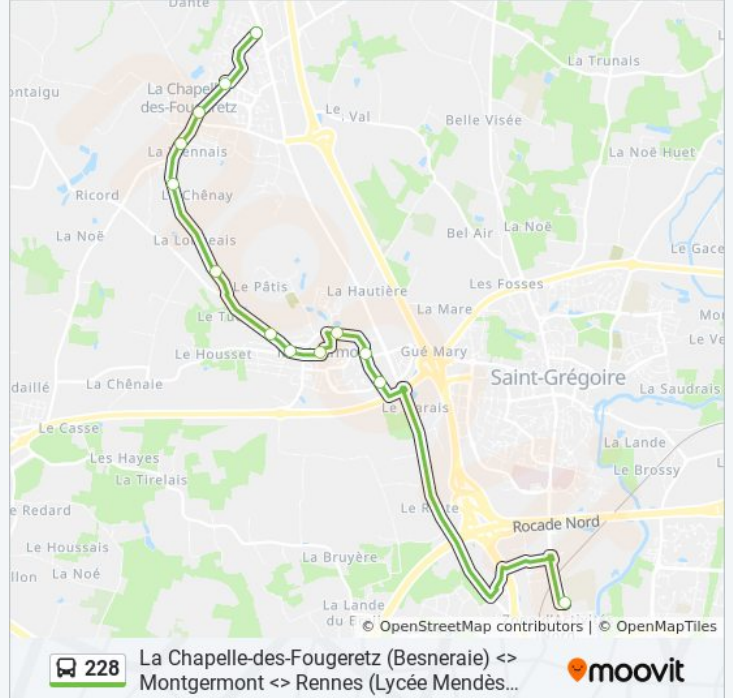

228

La Chapelle-des-Fougeretz (Besneraie) <> Montgermont
<> Rennes (Lycée Mendès France)

Téléchargez

La ligne 228 de bus (La Chapelle-des-Fougeretz (Besneraie) <> Montgermont <> Rennes (Lycée Mendès France)) a 2 itinéraires. Pour les jours de la semaine, les heures de service sont:

Direction: Montgermont - La-Chapelle-Des-Fougeretz

13 arrêts

[VOIR LES HORAIRES DE LA LIGNE](#)

Lycée Mendès France

Métairie

Belle Epine

Courtines

Montgermont Mairie

Horaires de la ligne 228 de bus

Horaires de l'itinéraire Montgermont - La-Chapelle-Des-Fougeretz:

lundi	16:50 - 17:50
mardi	16:50 - 17:50
mercredi	12:25
jeudi	16:50 - 17:50
vendredi	16:50 - 17:50
samedi	Pas Opérationnel
dimanche	Pas Opérationnel

Informations de la ligne 228 de bus**Direction:** Montgermont - La-Chapelle-Des-Fougeretz**Arrêts:** 13**Durée du Trajet:** 22 min**Récapitulatif de la ligne:**

Direction: Rennes

13 arrêts

[VOIR LES HORAIRES DE LA LIGNE](#)