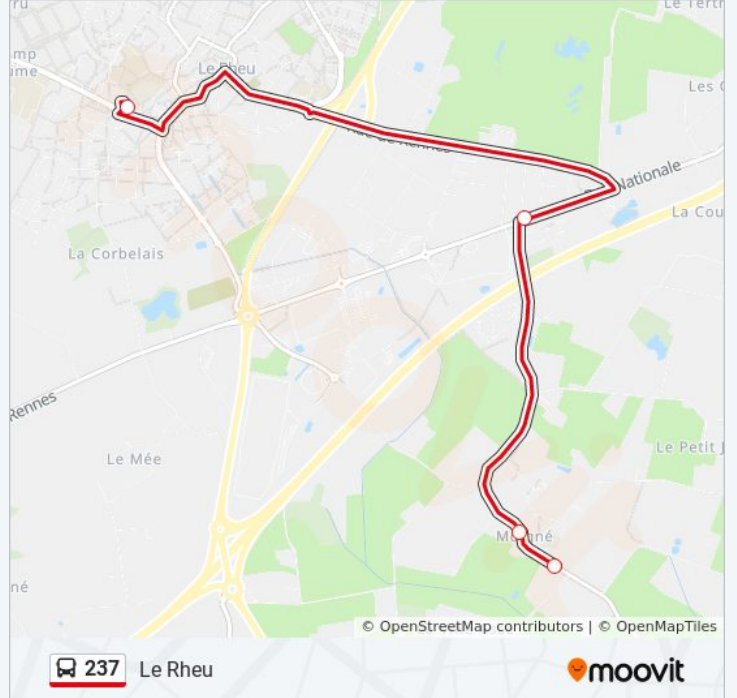

237

Chavagne

Téléchargez

La ligne 237 de bus (Chavagne) a 3 itinéraires. Pour les jours de la semaine, les heures de service sont:

(1) Chavagne: 17:20 - 18:15(2) Le Rheu: 11:45(3) Le Rheu: 07:47 - 08:50

Utilisez l'application Moovit pour trouver la station de la ligne 237 de bus la plus proche et savoir quand la prochaine ligne 237 de bus arrive.

Direction: Le Rheu

4 arrêts

[VOIR LES HORAIRES DE LA LIGNE](#)

Collège Brassens

Mahomat

Moigné

Haut Plessis

Horaires de la ligne 237 de bus

Horaires de l'itinéraire Le Rheu:

lundi	Pas Opérationnel
mardi	Pas Opérationnel
mercredi	11:45
jeudi	Pas Opérationnel
vendredi	Pas Opérationnel
samedi	Pas Opérationnel
dimanche	Pas Opérationnel

Informations de la ligne 237 de bus

Direction: Le Rheu

Arrêts: 4

Durée du Trajet: 9 min

Récapitulatif de la ligne:

Direction: Le Rheu

11 arrêts

[VOIR LES HORAIRES DE LA LIGNE](#)

Croix Blanche