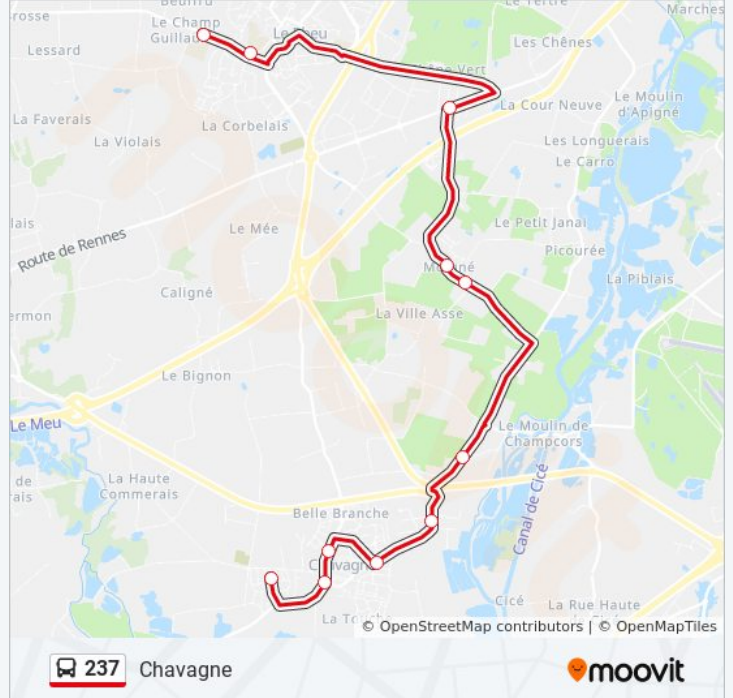

Direction: Le Rheu

4 arrêts

[VOIR LES HORAIRES DE LA LIGNE](#)

Collège Brassens

Mahomat

Moigné

Haut Plessis

Horaires de la ligne 237 de bus

Horaires de l'itinéraire Le Rheu:

lundi	Pas Opérationnel
mardi	Pas Opérationnel
mercredi	11:45
jeudi	Pas Opérationnel
vendredi	Pas Opérationnel
samedi	Pas Opérationnel
dimanche	Pas Opérationnel

Informations de la ligne 237 de bus

Direction: Le Rheu

Arrêts: 4

Durée du Trajet: 9 min

Récapitulatif de la ligne: