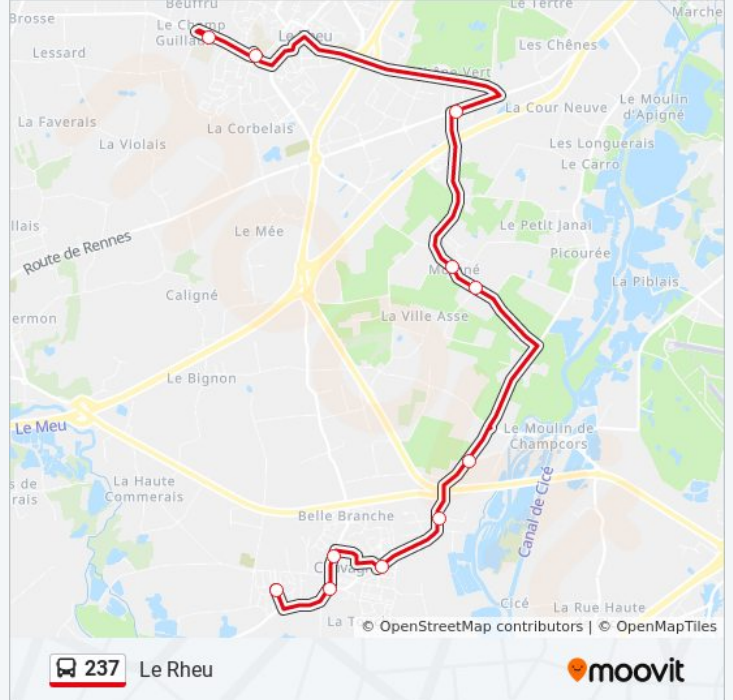

Direction: Le Rheu

Arrêts: 4

Durée du Trajet: 9 min

Récapitulatif de la ligne:

Direction: Le Rheu

11 arrêts

[VOIR LES HORAIRES DE LA LIGNE](#)

Croix Blanche

Collège Brassens

Lycée Monod

Horaires de la ligne 237 de bus

Horaires de l'itinéraire Le Rheu:

lundi	07:47 - 08:50
mardi	07:47 - 08:50
mercredi	07:47 - 08:50
jeudi	07:47 - 08:50
vendredi	07:47 - 08:50
samedi	Pas Opérationnel
dimanche	Pas Opérationnel

Informations de la ligne 237 de bus

Direction: Le Rheu

Arrêts: 11

Durée du Trajet: 30 min

Récapitulatif de la ligne:

Les horaires et trajets sur une carte de la ligne 237 de bus sont disponibles dans un fichier PDF hors-ligne sur moovitapp.com. Utilisez le [Appli Moovit](#) pour voir les horaires de bus, train ou métro en temps réel, ainsi que les instructions étape par étape pour tous les transports publics à Rennes.