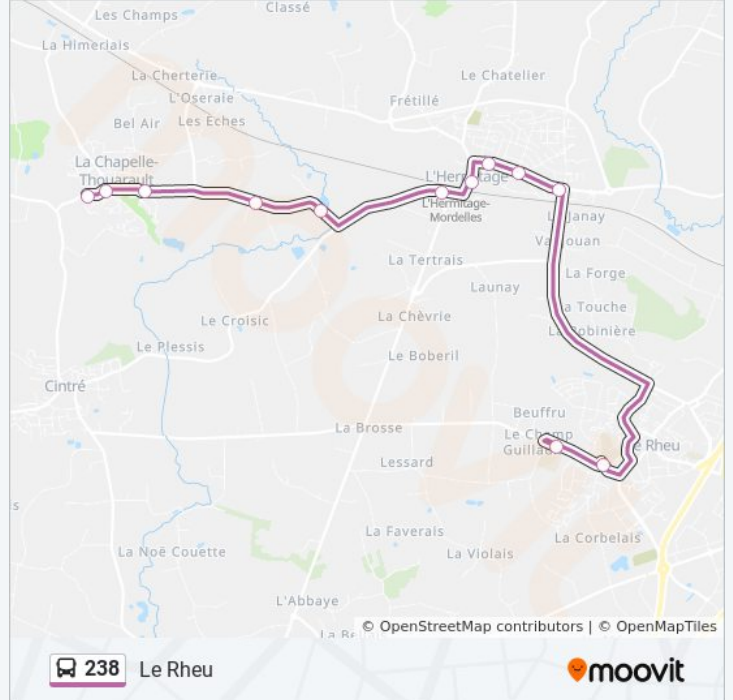

**Informations de la ligne 238 de bus****Direction:** L'Hermitage - La-Chapelle-Thouarault**Arrêts:** 12**Durée du Trajet:** 24 min**Récapitulatif de la ligne:**

### Direction: Le Rheu

12 arrêts

[VOIR LES HORAIRES DE LA LIGNE](#)

- Ville Aux Archers
- Place De La Mairie
- Rochers
- Piardière
- Grippière
- Hautière
- L'Hermitage Gare
- L'Hermitage Centre
- Village
- Clairefontaine
- Collège Brassens
- Lycée Monod

### Horaires de la ligne 238 de bus

Horaires de l'itinéraire Le Rheu:

lundi	07:50 - 08:50
mardi	07:50 - 08:50
mercredi	07:50 - 08:50
jeudi	07:50 - 08:50
vendredi	07:50 - 08:50
samedi	Pas Opérationnel
dimanche	Pas Opérationnel

### Informations de la ligne 238 de bus

**Direction:** Le Rheu

**Arrêts:** 12

**Durée du Trajet:** 25 min

**Récapitulatif de la ligne:**

Les horaires et trajets sur une carte de la ligne 238 de bus sont disponibles dans un fichier PDF hors-ligne sur [moovitapp.com](https://moovitapp.com). Utilisez le [Appli Moovit](#) pour voir les horaires de bus, train ou métro en temps réel, ainsi que les instructions étape par étape pour tous les transports publics à Rennes.