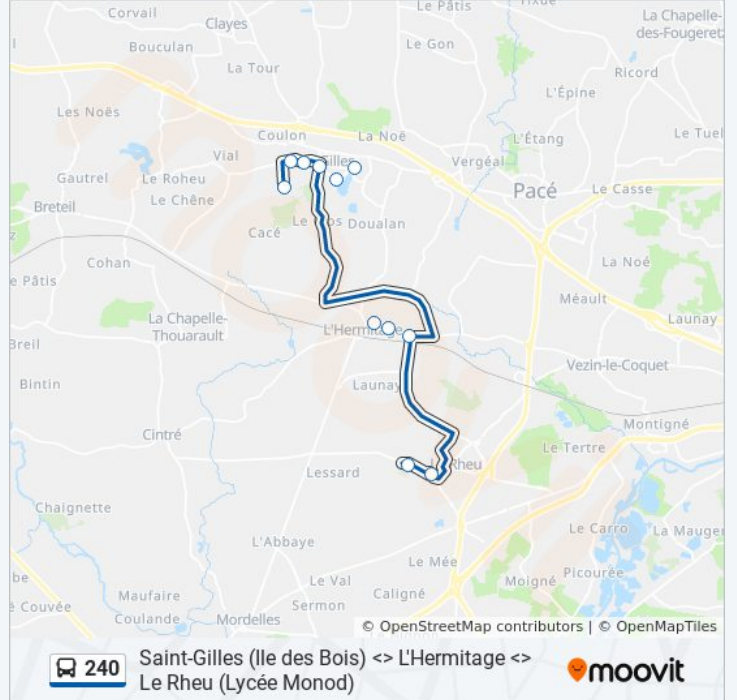

240

Saint-Gilles (Ile des Bois) <> L'Hermitage <> Le Rheu  
(Lycée Monod)

Téléchargez

La ligne 240 de bus (Saint-Gilles (Ile des Bois) <> L'Hermitage <> Le Rheu (Lycée Monod)) a 2 itinéraires. Pour les jours de la semaine, les heures de service sont:

## Direction: Le Rheu

11 arrêts

[VOIR LES HORAIRES DE LA LIGNE](#)

Ile Des Bois  
 Maison Neuve  
 Clos Des Cerisiers  
 Saint-Gilles Centre  
 Pont Aux Moines  
 Vigne  
 L'Hermitage Centre  
 Village  
 Clairefontaine  
 Collège Brassens  
 Lycée Monod

## Horaires de la ligne 240 de bus

Horaires de l'itinéraire Le Rheu:

lundi	07:53 - 08:43
mardi	07:53 - 08:43
mercredi	07:53 - 08:43
jeudi	07:53 - 08:43
vendredi	07:53 - 08:43
samedi	Pas Opérationnel
dimanche	Pas Opérationnel

## Informations de la ligne 240 de bus

**Direction:** Le Rheu

**Arrêts:** 11

**Durée du Trajet:** 21 min

**Récapitulatif de la ligne:**

Les horaires et trajets sur une carte de la ligne 240 de bus sont disponibles dans un fichier PDF hors-ligne sur [moovitapp.com](https://moovitapp.com). Utilisez le [Appli Moovit](#) pour voir les horaires de bus, train ou métro en temps réel, ainsi que les instructions étape par étape pour tous les transports publics à Rennes.