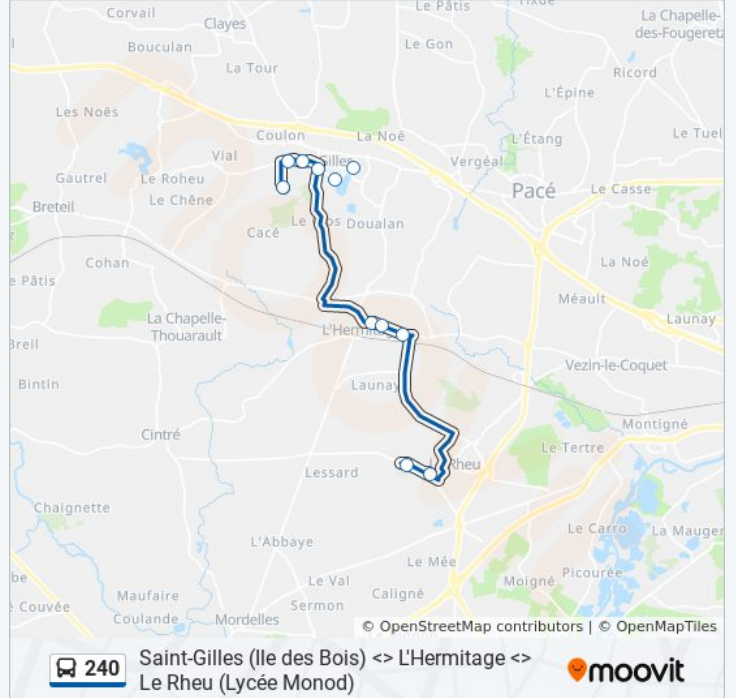

240

Saint-Gilles (Ile des Bois) <> L'Hermitage <> Le Rheu  
(Lycée Monod)

Téléchargez

La ligne 240 de bus (Saint-Gilles (Ile des Bois) <> L'Hermitage <> Le Rheu (Lycée Monod)) a 2 itinéraires. Pour les jours de la semaine, les heures de service sont:

(1) L'Hermitage - Saint-Gilles: 16:10 - 18:15(2) Le Rheu: 07:53 - 08:43

Utilisez l'application Moovit pour trouver la station de la ligne 240 de bus la plus proche et savoir quand la prochaine ligne 240 de bus arrive.

**Direction: L'Hermitage - Saint-Gilles**

11 arrêts

[VOIR LES HORAIRES DE LA LIGNE](#)

Collège Brassens  
Lycée Monod  
Clairefontaine  
Village  
L'Hermitage Centre  
Pont Aux Moines  
Vigne  
Saint-Gilles Centre  
Clos Des Cerisiers  
Maison Neuve  
Ile Des Bois

**Informations de la ligne 240 de bus****Direction:** L'Hermitage - Saint-Gilles**Arrêts:** 11**Durée du Trajet:** 27 min**Récapitulatif de la ligne:**