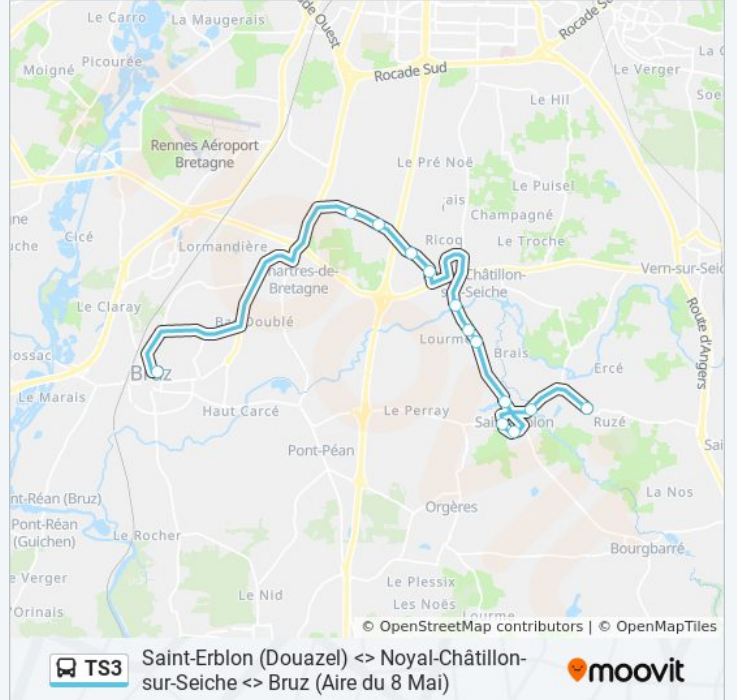

**Direction: Noyal-Châtillon-Sur-Seiche**

13 arrêts

[VOIR LES HORAIRES DE LA LIGNE](#)

- Aire Du 8 Mai
- Cours D'A Haut
- Abords Launay
- Monceau
- Lande De Pinçon
- Pont
- Côteaux
- Ise
- Leuzières
- Alexandre Gilois
- Paul Féval
- Pont De L'Ise
- Douazel

**Informations de la ligne TS3 de bus**

**Direction:** Noyal-Châtillon-Sur-Seiche

**Arrêts:** 13

**Durée du Trajet:** 37 min

**Récapitulatif de la ligne:**

Les horaires et trajets sur une carte de la ligne TS3 de bus sont disponibles dans un fichier PDF hors-ligne sur [moovitapp.com](https://moovitapp.com). Utilisez le [Appli Moovit](#) pour voir les horaires de bus, train ou métro en temps réel, ainsi que les instructions étape par étape pour tous les transports publics à Rennes.