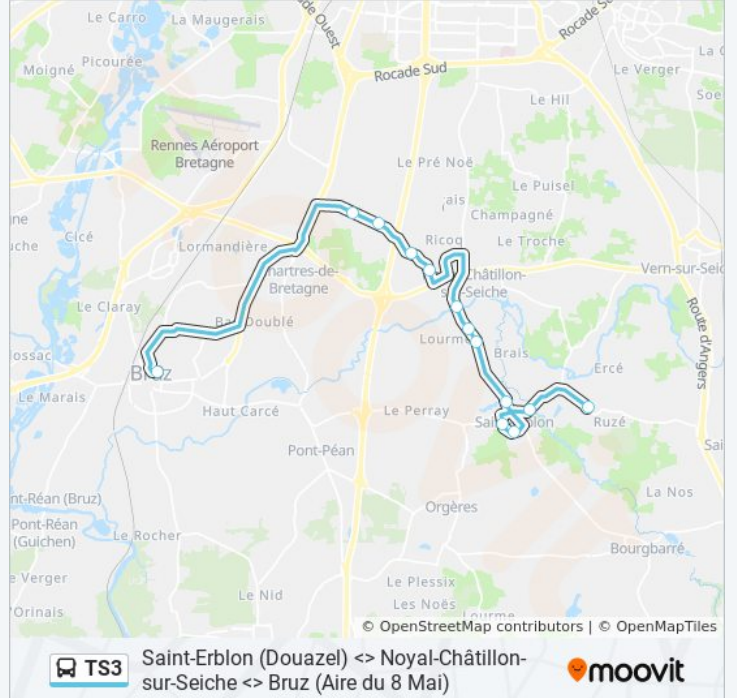

(1) Bruz: 07:45(2) Noyal-Châtillon-Sur-Seiche: 17:10

Utilisez l'application Moovit pour trouver la station de la ligne TS3 de bus la plus proche et savoir quand la prochaine ligne TS3 de bus arrive.

**Direction: Bruz**

13 arrêts

[VOIR LES HORAIRES DE LA LIGNE](#)

Douazel

Pont De L'Isle

Alexandre Gilois

Paul Féval

Leuzières

Ise

Côteaux

Pont

Lande De Pinçon

Monceau

Abords Launay

Cours D'A Haut

Aire Du 8 Mai

**Horaires de la ligne TS3 de bus**

**Direction: Noyal-Châtillon-Sur-Seiche**

13 arrêts

[VOIR LES HORAIRES DE LA LIGNE](#)

- Aire Du 8 Mai
- Cours D'A Haut
- Abords Launay
- Monceau
- Lande De Pinçon
- Pont
- Côteaux
- Ise
- Leuzières
- Alexandre Gilois
- Paul Féval
- Pont De L'Ise
- Douazel