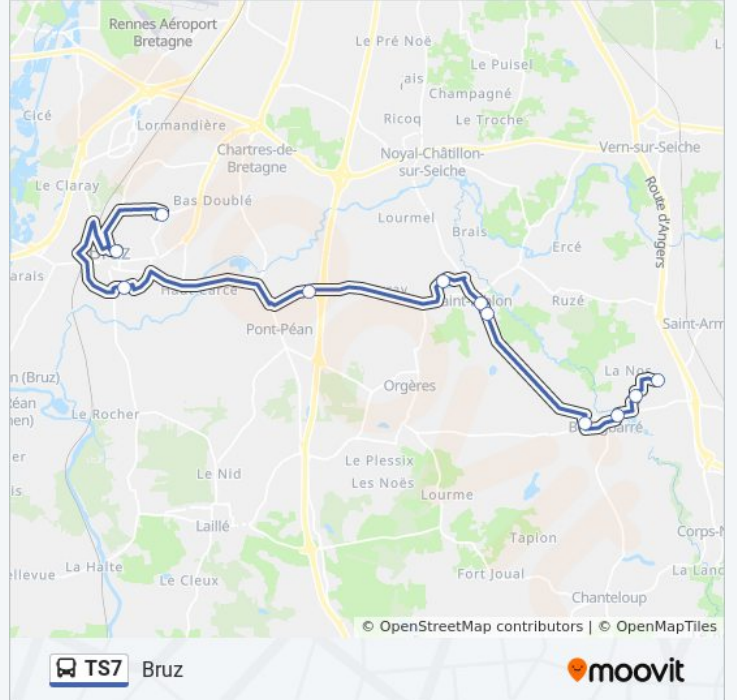

Utilisez l'application Moovit pour trouver la station de la ligne TS7 de bus la plus proche et savoir quand la prochaine ligne TS7 de bus arrive.

Direction: Bourgbarré Pont-Péan Saint-Erblon

11 arrêts

[VOIR LES HORAIRES DE LA LIGNE](#)

Brossolette
Aire Du 8 Mai
Anita Conti
Le Louvrel
Champ Du Puit
Croix Fauchoux
Basses Noës
Jardin Du Soleil
Pont Du Gué
Le Rocher
Les Cruaux

Horaires de la ligne TS7 de bus

Horaires de l'itinéraire Bourgbarré Pont-Péan Saint-Erblon:

Durée du Trajet: 41 min

Récapitulatif de la ligne:

Direction: Bruz

11 arrêts

[VOIR LES HORAIRES DE LA LIGNE](#)

- Les Cruaux
- Le Rocher
- Pont Du Gué
- Jardin Du Soleil
- Basses Noës
- Croix Fauchoux
- Champ Du Puit
- Le Louvrel
- Brossolette
- Aire Du 8 Mai
- Anita Conti

Direction: Bruz

Arrêts: 11

Durée du Trajet: 34 min

Récapitulatif de la ligne:

Les horaires et trajets sur une carte de la ligne TS7 de bus sont disponibles dans un fichier PDF hors-ligne sur moovitapp.com. Utilisez le [Appli Moovit](#) pour voir les horaires de bus, train ou métro en temps réel, ainsi que les instructions étape par étape pour tous les transports publics à Rennes.