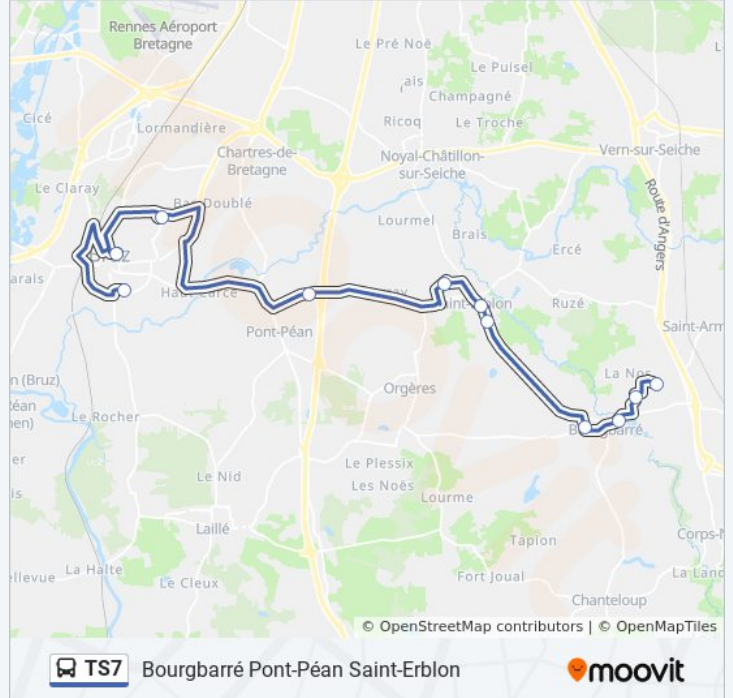

Utilisez l'application Moovit pour trouver la station de la ligne TS7 de bus la plus proche et savoir quand la prochaine ligne TS7 de bus arrive.

Direction: Bourgbarré Pont-Péan Saint-Erblon

11 arrêts

[VOIR LES HORAIRES DE LA LIGNE](#)

Brossolette
Aire Du 8 Mai
Anita Conti
Le Louvrel
Champ Du Puit
Croix Fauchoux
Basses Noës
Jardin Du Soleil
Pont Du Gué
Le Rocher
Les Cruaux

Horaires de la ligne TS7 de bus

Horaires de l'itinéraire Bourgbarré Pont-Péan Saint-Erblon:

lundi	17:10
mardi	17:10
mercredi	12:45
jeudi	17:10
vendredi	17:10
samedi	Pas Opérationnel
dimanche	Pas Opérationnel

Informations de la ligne TS7 de bus

Direction: Bourgbarré Pont-Péan Saint-Erblon

Arrêts: 11

Durée du Trajet: 41 min

Récapitulatif de la ligne:

Direction: Bruz

11 arrêts

[VOIR LES HORAIRES DE LA LIGNE](#)

- Les Cruaux
- Le Rocher
- Pont Du Gué
- Jardin Du Soleil
- Basses Noës
- Croix Fauchoux
- Champ Du Puit
- Le Louvrel
- Brossolette
- Aire Du 8 Mai
- Anita Conti