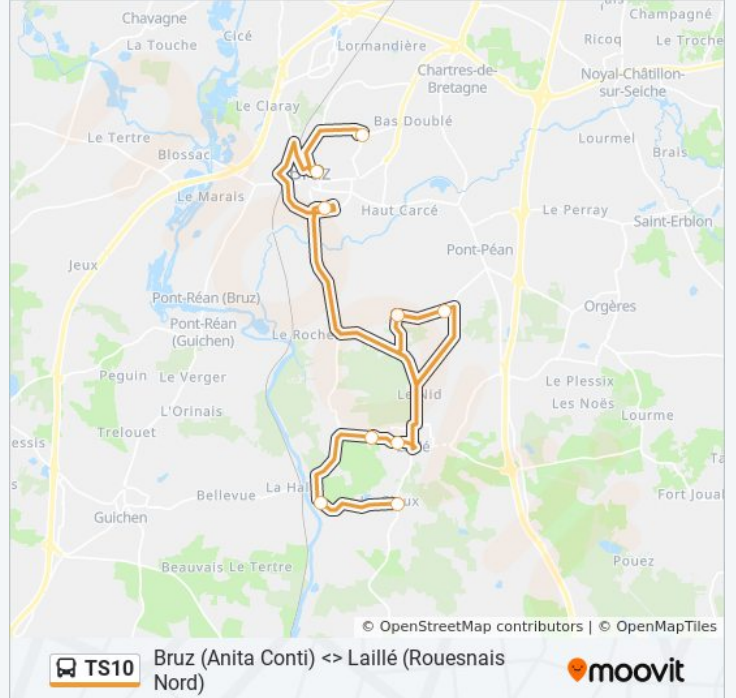

Bruz (Anita Conti) <> Laillé (Rouesnais Nord)

Téléchargez

La ligne TS10 de bus (Bruz (Anita Conti) <> Laillé (Rouesnais Nord)) a 2 itinéraires. Pour les jours de la semaine, les heures de service sont:

(1) Bruz: 07:30(2) Laillé: 17:10

Utilisez l'application Moovit pour trouver la station de la ligne TS10 de bus la plus proche et savoir quand la prochaine ligne TS10 de bus arrive.

Direction: Bruz

9 arrêts

[VOIR LES HORAIRES DE LA LIGNE](#)

Le Cleux

Rouesnais Nord

Gingouillère

Châtaigneraie

Martigné

Touche Audiennes

Brossolette

Aire Du 8 Mai

Informations de la ligne TS10 de bus**Direction:** Bruz**Arrêts:** 9**Durée du Trajet:** 45 min**Récapitulatif de la ligne:**

Direction: Laillé

9 arrêts

[VOIR LES HORAIRES DE LA LIGNE](#)

- Anita Conti
- Aire Du 8 Mai
- Brossolette
- Martigné
- Touche Audienne
- Gingouillère
- Châtaigneraie
- Le Cleux
- Rouesnais Nord