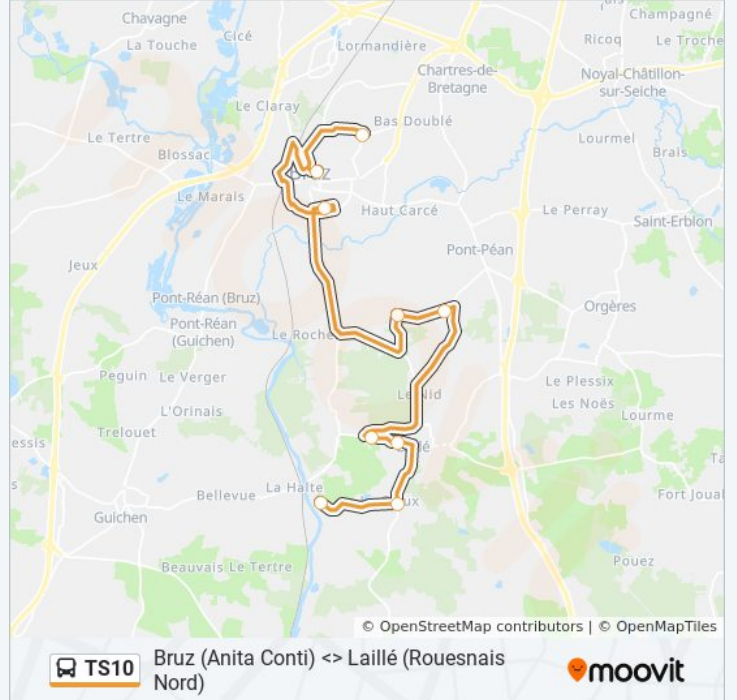

Informations de la ligne TS10 de bus**Direction:** Bruz**Arrêts:** 9**Durée du Trajet:** 45 min**Récapitulatif de la ligne:**

Direction: Laillé

9 arrêts

[VOIR LES HORAIRES DE LA LIGNE](#)

- Anita Conti
- Aire Du 8 Mai
- Brossolette
- Martigné
- Touche Audienne
- Gingouillère
- Châtaigneraie
- Le Cleux
- Rouesnais Nord

Informations de la ligne TS10 de bus

Direction: Laillé

Arrêts: 9

Durée du Trajet: 39 min

Récapitulatif de la ligne:

Les horaires et trajets sur une carte de la ligne TS10 de bus sont disponibles dans un fichier PDF hors-ligne sur moovitapp.com. Utilisez le [Appli Moovit](#) pour voir les horaires de bus, train ou métro en temps réel, ainsi que les instructions étape par étape pour tous les transports publics à Rennes.