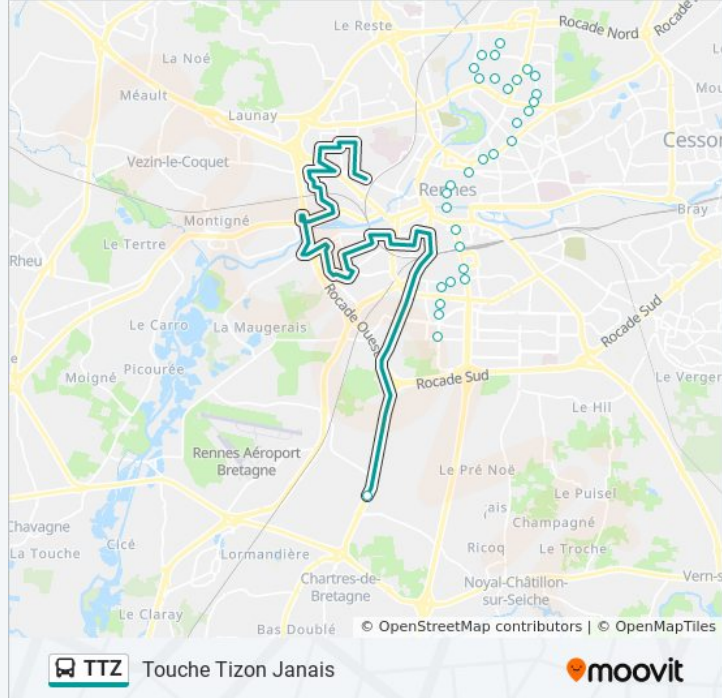

Sainte-Anne

Champ Jacquet

République (Quai D)

Charles De Gaulle

Gare Sud Féval

Ginguené

Jacques Cartier

Sacrés Coeurs

Garigliano

Frères Moine

Champs Manceaux

Suède

Janais

Les horaires et trajets sur une carte de la ligne TTZ de bus sont disponibles dans un fichier PDF hors-ligne sur moovitapp.com. Utilisez le [Appli Moovit](#) pour voir les horaires de bus, train ou métro en temps réel, ainsi que les instructions étape par étape pour tous les transports publics à Rennes.

[À propos de Moovit](#) • [Solutions MaaS](#) • [Pays disponibles](#) • [Communauté Moovit](#)

© 2024 Moovit - Tous droits réservés

**Consultez les horaires
d'arrivée en direct**