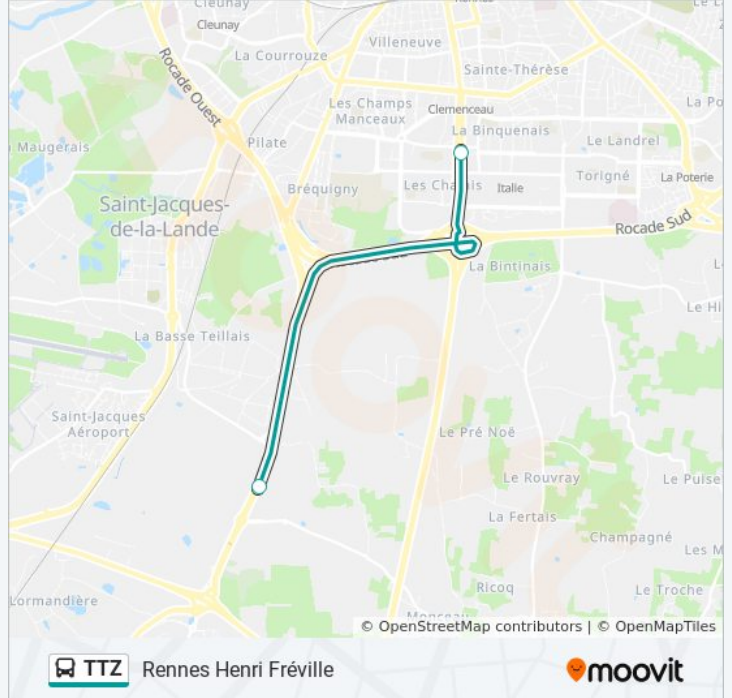

Utilisez l'application Moovit pour trouver la station de la ligne TTZ de bus la plus proche et savoir quand la prochaine ligne TTZ de bus arrive.

Direction: Rennes Henri Fréville

2 arrêts

[VOIR LES HORAIRES DE LA LIGNE](#)

Informations de la ligne TTZ de bus**Direction:** Rennes Henri Fréville**Arrêts:** 2**Durée du Trajet:** 8 min**Récapitulatif de la ligne:**

Direction: Touche Tizon Janais

31 arrêts

[VOIR LES HORAIRES DE LA LIGNE](#)

Informations de la ligne TTZ de bus

Direction: Touche Tizon Janais

Arrêts: 31

Durée du Trajet: 38 min

Récapitulatif de la ligne:

Sainte-Anne

Champ Jacquet

République (Quai D)