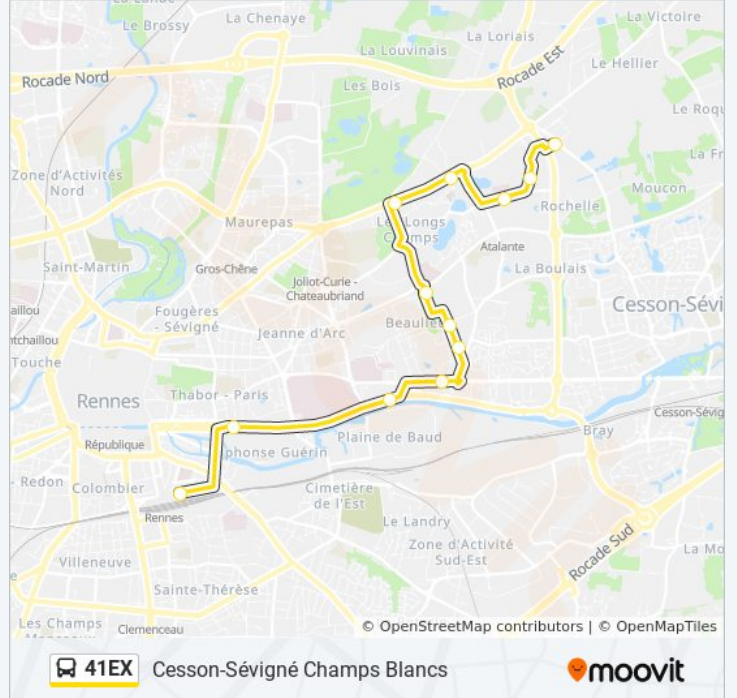

**Informations de la ligne 41EX de bus**

**Direction:** Cesson-Sévigné Champs Blancs

**Arrêts:** 12

**Durée du Trajet:** 24 min

**Récapitulatif de la ligne:**