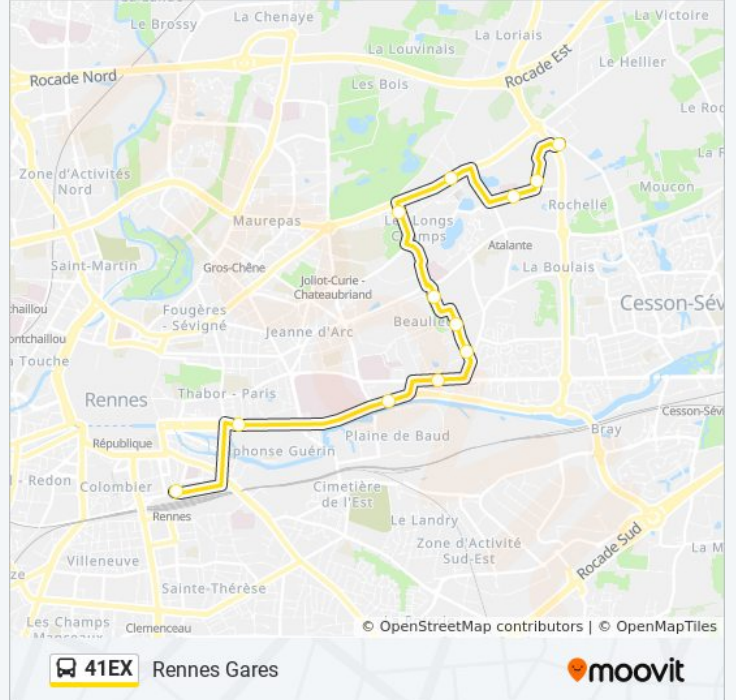

Les horaires et trajets sur une carte de la ligne 41EX de bus sont disponibles dans un fichier PDF hors-ligne sur moovitapp.com. Utilisez le [Appli Moovit](#) pour voir les horaires de bus, train ou métro en temps réel, ainsi que les instructions étape par étape pour tous les transports publics à Rennes.

[À propos de Moovit](#) • [Solutions MaaS](#) • [Pays disponibles](#) • [Communauté Moovit](#)

© 2024 Moovit - Tous droits réservés

**Consultez les horaires
d'arrivée en direct**