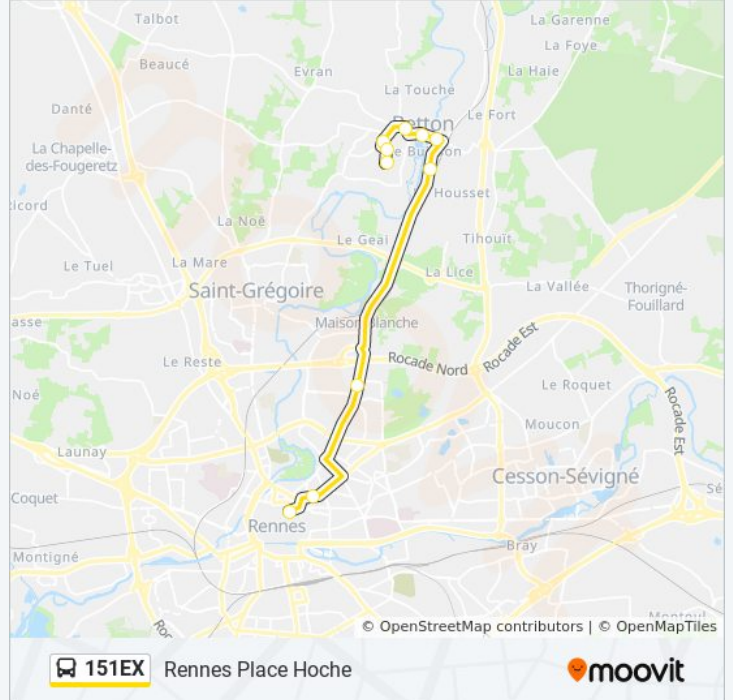

 151EX

Betton Champ Devant

Téléchargez

La ligne 151EX de bus (Betton Champ Devant) a 2 itinéraires. Pour les jours de la semaine, les heures de service sont: (1) Betton Champ Devant: 16:05 - 18:25(2) Rennes Place Hoche: 07:07 - 08:27

Informations de la ligne 151EX de bus**Direction:** Betton Champ Devant**Arrêts:** 10**Durée du Trajet:** 29 min**Récapitulatif de la ligne:**

Direction: Rennes Place Hoche

10 arrêts

[VOIR LES HORAIRES DE LA LIGNE](#)

Fac De Droit

Place Hoche

Horaires de la ligne 151EX de bus

Horaires de l'itinéraire Rennes Place Hoche:

lundi	07:07 - 08:27
mardi	07:07 - 08:27
mercredi	07:07 - 08:27
jeudi	07:07 - 08:27
vendredi	07:07 - 08:27
samedi	Pas Opérationnel
dimanche	Pas Opérationnel

Informations de la ligne 151EX de bus

Direction: Rennes Place Hoche

Arrêts: 10

Durée du Trajet: 31 min

Récapitulatif de la ligne:

Les horaires et trajets sur une carte de la ligne 151EX de bus sont disponibles dans un fichier PDF hors-ligne sur moovitapp.com. Utilisez le [Appli Moovit](#) pour voir les horaires de bus, train ou métro en temps réel, ainsi que les instructions étape par étape pour tous les transports publics à Rennes.