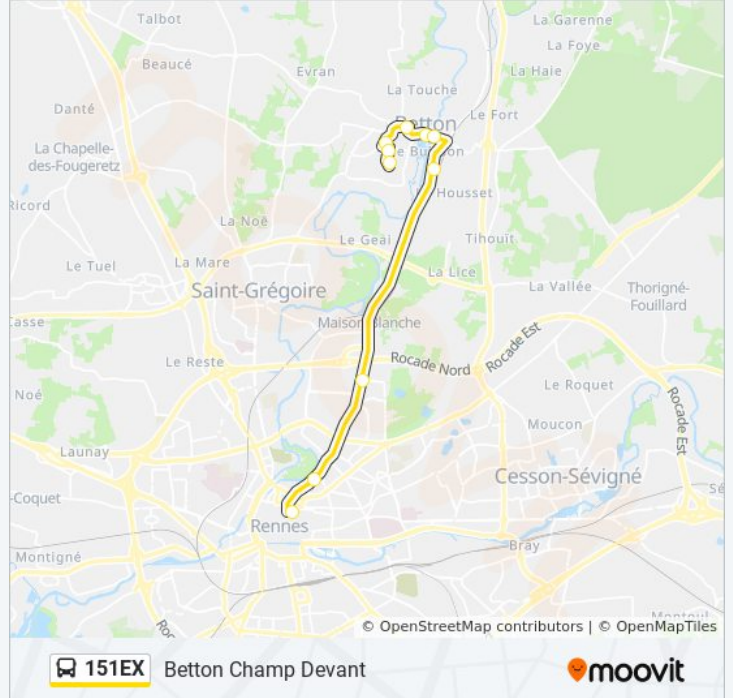

 151EX

Betton Champ Devant

Téléchargez

La ligne 151EX de bus (Betton Champ Devant) a 2 itinéraires. Pour les jours de la semaine, les heures de service sont: (1) Betton Champ Devant: 16:05 - 18:25(2) Rennes Place Hoche: 07:07 - 08:27

Utilisez l'application Moovit pour trouver la station de la ligne 151EX de bus la plus proche et savoir quand la prochaine ligne 151EX de bus arrive.

Direction: Betton Champ Devant

10 arrêts

[VOIR LES HORAIRES DE LA LIGNE](#)

Omblais

Champ Devant

Horaires de la ligne 151EX de bus

Horaires de l'itinéraire Betton Champ Devant:

lundi	16:05 - 18:25
mardi	16:05 - 18:25
mercredi	16:05 - 18:25
jeudi	16:05 - 18:25
vendredi	16:05 - 18:25
samedi	Pas Opérationnel
dimanche	Pas Opérationnel

Informations de la ligne 151EX de bus**Direction:** Betton Champ Devant**Arrêts:** 10**Durée du Trajet:** 29 min**Récapitulatif de la ligne:**

Direction: Rennes Place Hoche

10 arrêts

[VOIR LES HORAIRES DE LA LIGNE](#)